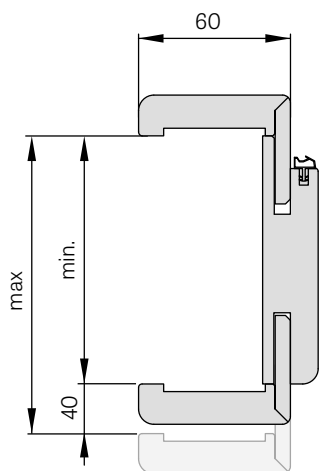

obložková zárubeň

ROZSAH REGULACE

NÁKRES OBLOŽKOVÉ ZÁRUBNĚ

Šířka dveří	A	B	C	D	E	F	G
„60“	644	618	604	626	648	688	746
„70“	744	718	704	726	748	788	846
„80“	844	818	804	826	848	888	946
„90“	944	918	904	926	948	988	1046
„100“	1044	1018	1004	1026	1048	1088	1146