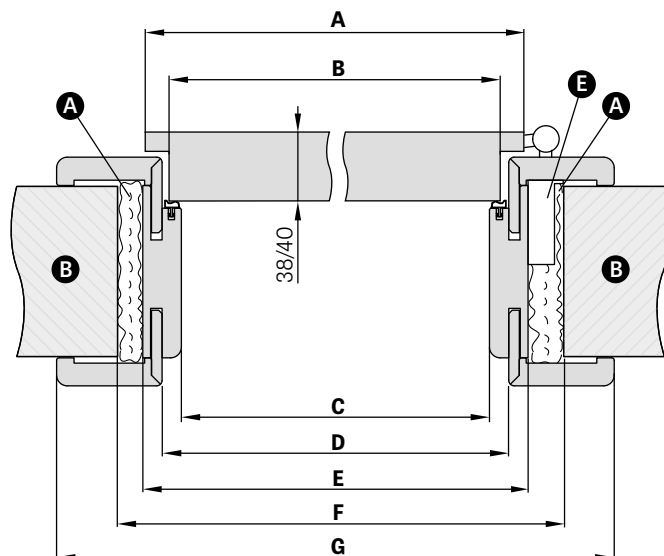

ZASKLENÍ

- tvrzené matné sklo v ceně dveří
- možnost volby matné (A-avers) a hladké (R-revers) strany

DOSTUPNÉ ŠÍŘKY KŘÍDEL

60 70 80 90 100

PŘÍPLATKY

ventilační podříznutí	200 Kč*/ 242 Kč**
ventilační plastové průduchy s dekorem dřeva (4 ks)	70 Kč*/ 85 Kč**
ventilační kovové průduchy: kulaté a hranaté (4 ks) povrchová úprava: nikl, patina, bílá a černá	600 Kč*/ 726 Kč**
ventilační mřížka (pouze pro křídla o šířce: 80, 90, 100)	200 Kč*/ 242 Kč**
šířka křídla „100“	400 Kč*/ 484 Kč**
kovové krytky na panty (pár na jeden pant) barva: nikl, patina, chrom, mosaz lesk, bílá a černá	70 Kč*/ 85 Kč**
padací práh	800 Kč*/ 968 Kč**

obložková zárubeň

ROZSAH REGULACE

NÁKRES OBLOŽKOVÉ ZÁRUBNĚ

Šířka dveří	A	B	C	D	E	F	G
„60“	644	618	604	626	648	688	746
„70“	744	718	704	726	748	788	846
„80“	844	818	804	826	848	888	946
„90“	944	918	904	926	948	988	1046
„100“	1044	1018	1004	1026	1048	1088	1146

OBLOŽKOVÁ ZÁRUBEŇ	
Rozsah regulace min.-max (mm)	CENA
80-100	2100 Kč*/ 2541 Kč**
100-140	2100 Kč*/ 2541 Kč**
140-180	2300 Kč*/ 2783 Kč**
180-220	2500 Kč*/ 3025 Kč**
220-260	2700 Kč*/ 3267 Kč**
260-300	2900 Kč*/ 3509 Kč**