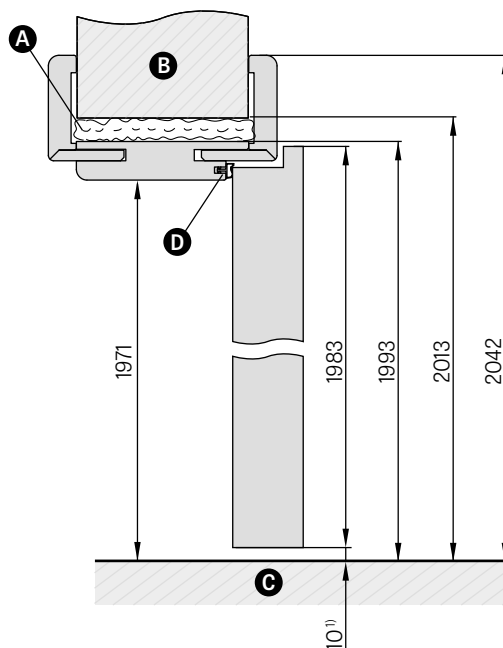

¹⁾ přípustná odchylka vyplývající z rozměrové tolerance zárubně + - 3mm (doporučujeme zkontrolovat před montáží)

- **A** pěna **B** stěna **C** podlaha
- **D** gumové těsnění **E** držák závěsu