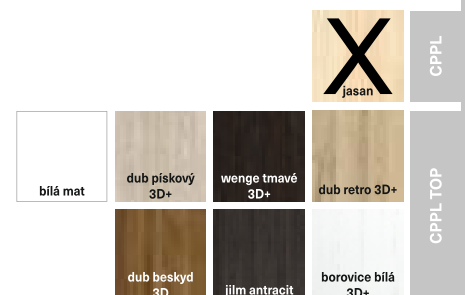

PŘÍPLATKOVÉ MOŽNOSTI

DALŠÍ INFORMACE

- bezfalcová křídla pro otočné dveře jsou připravena pro montáž skrytých závěsů, které jsou osazeny v zárubni
- v základu 4 mm sklo decormat
- bezpříplatková skla: decormat bronz, decormat grafit, čiré sklo
- u dveří bezfalcových otočných musí být šíře stavebního otvoru o 3–4 cm větší než je u klasických dveří falcových, cena + 30% + ost. příplatky