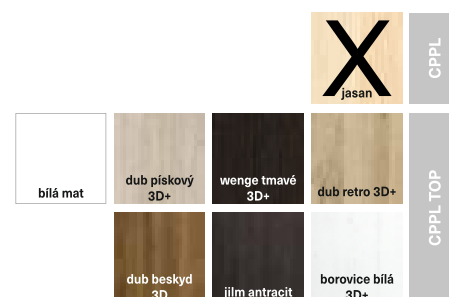

DRUKO 30
jilm antracit

STANDARD

DETAIL
PROFILOVANÉ
FÁZE DÍLCŮ

PŘÍPLATKOVÉ MOŽNOSTI

DALŠÍ INFORMACE

- bezfalcová křídla pro otočné dveře jsou připravena pro montáž skrytých závěsů, které jsou osazeny v zárubni
- v základu 4 mm sklo decormat
- bezpříplatková skla: decormat bronz, decormat grafit, čiré sklo
- u dveří bezfalcových otočných musí být širší stavebního otvoru o 3–4 cm větší, než je u klasických dveří falcových, cena + 30% + ost. příplatky