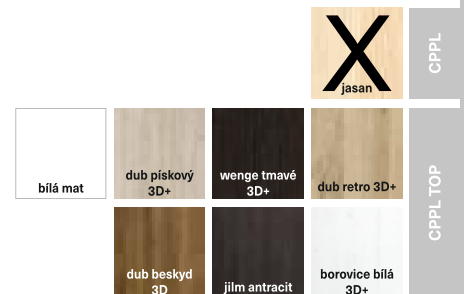

DETAIL
PROFILOVANÉ
FÁZE DÍLCŮ

PŘÍPLATKOVÉ MOŽNOSTI

DALŠÍ INFORMACE

- bezfalcová křídla pro otočné dveře jsou připravena pro montáž skrytých závěsů, které jsou osazeny v zárubni
- v základu 4 mm sklo decormat
- bezpříplatková skla: decormat bronz, decormat grafit, čiré sklo
- u dveří bezfalcových otočných musí být šíře stavebního otvoru o 3–4 cm větší, než je u klasických dveří falcových, cena + 30% + ost. příplatky