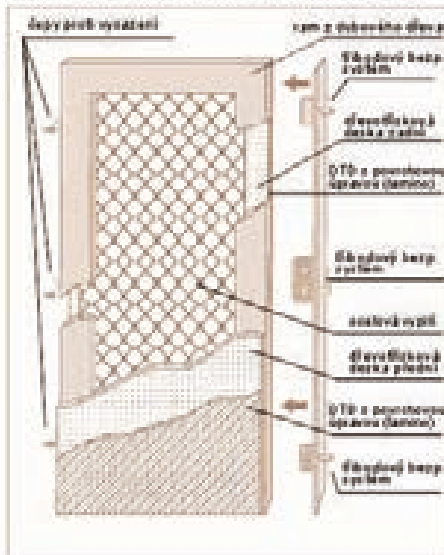

BEZPEČNOSTNÍ PP VATRA UNI SAFE BT2

STANDARD

VATRA UNI SAFE

Bezpečnostní protipožární dveře plně

Bezpečnostní dveře - základ tvoří rám z rozšířené dřeva, ve kterém je vložen středový bezpečnostní rámek, jsou opatřeny výplní s požární odolností a ocelovou mřížou proti průniku, bezpečnostní zámkový se roztečí 90 mm proti roznutí.