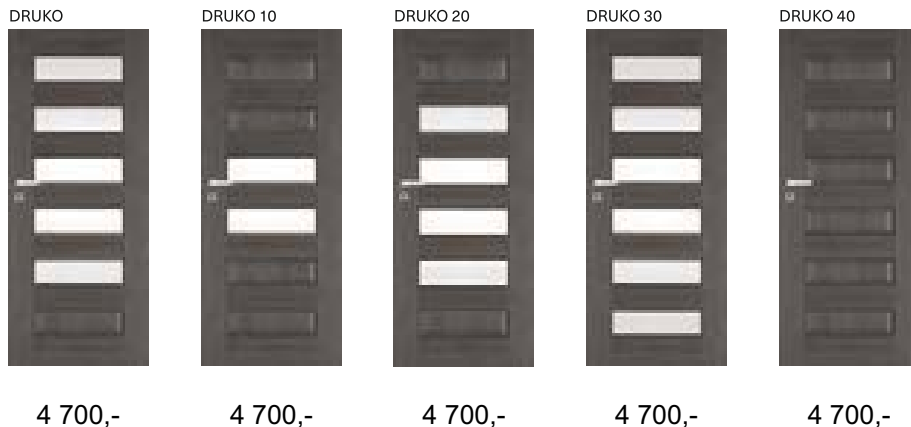

STANDARD

DETAIL
PROFILOVANÉ
FÁZE DÍLCŮ