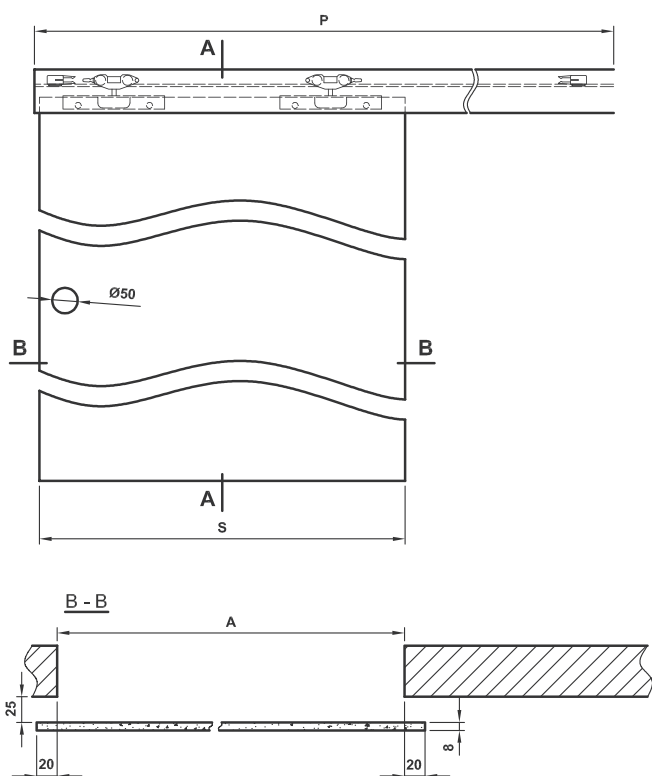

Rozměry v mm

křídlo skleněné posuvné

Spazio TP - řez

Prima dveře

Širokou nabídku zárubní podle typu, provedení, materiálu i použití uspokojí prakticky jakékoliv potřeby interiéru. Lze si vybrat zárubně s lamino a folie dekory. V kombinaci s dveřmi tvoří vždy harmonický celek.