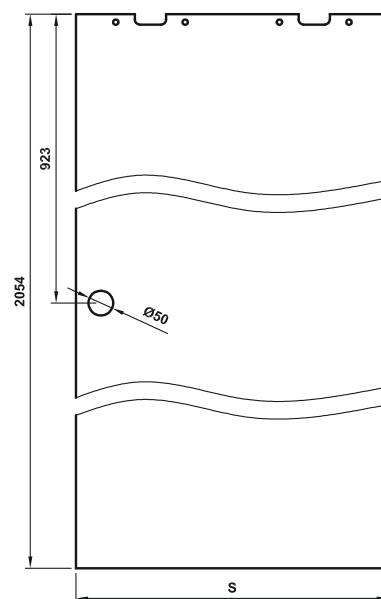

SKLENĚNÉ DVEŘE POSUVNÉ PO STĚNĚ

Posuvný systém po stěně „Spazio“ pro dveře skleněné je vyroben z eloxovaného hliníku a je určen pro finálně upravené stavební otvory. Sada obsahuje pojezdovou kolejnici, krycí garnýž, pojezdové komponenty pro zavěšení křídla a spodní vodič křídla.

Posuvný systém je k dispozici ve dvou variantách:

- Spazio TP – krycí garnýž hranatá
  - cena 7 980,-
- Spazio TO – krycí garnýž zaoblená
  - cena 7 980,-

Posuvný systém je určen pro křídla řady GLASS (Galla, Gracca lub Gossa) v provedení posuvné, doplněné kulatým madlem dle obrázku. Nelze použít tichý doraz.

UPOZORNĚNÍ: není možnost provést ventilaci v křídle

TABULKA ROZMĚRŮ

	ší ka k řídla	požadovaná ší ka stav. otvoru	délka vodičí části
60	630	590	1 340
70	730	690	1 540
80	830	790	1 740
90	930	890	1 940

Rozměry v mm

křídlo skleněné posuvné