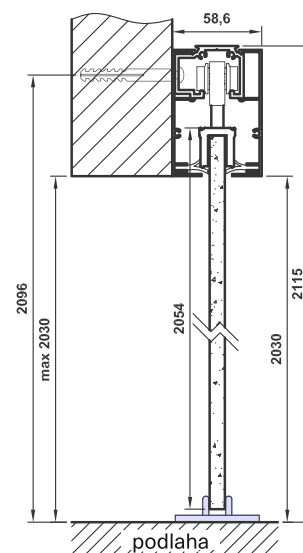

Spazio TP - řez