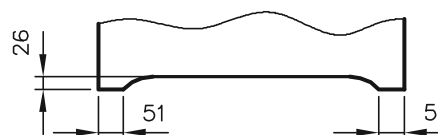

Ventilační podříznutí

U kolekce dveří CRYSTAL BASIC, CRYSTAL ART a CRYSTAL GALLERY bude při použití ventilačního podříznutí dveří o šířce 80 a 90 spolu s prahovou štěrbinou (8 mm) splněn požadavek větrání (0,022 m² celkové větrací plochy).

Křídla kolekce CRYSTAL BASIC a CRYSTAL ART mají rubovou a lícovou stranu. Křídla kolekce CRYSTAL GALLERY mají totožný vzor z obou stran, viditelné povrchy skel jsou hladké.