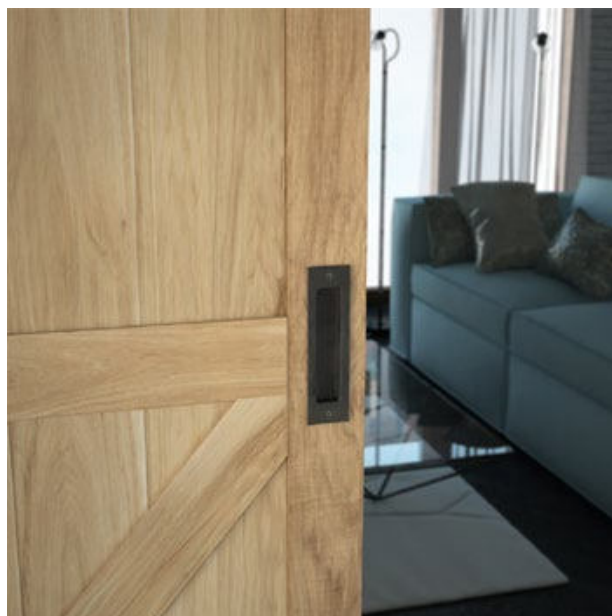

■ MUŠLE LOFT, 2 ks

Zápuštěná mušle, již zafrezovaná do dveří

200*53*16 mm
kod 337-100
1100,-