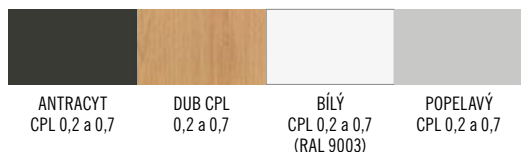

■ VOŠTINA

■ PLNÁ DESKA

POVRCHOVÉ ÚPRAVY ŘADY STANDARD - HRANA SOFT

HRANA SOFT

POVRCHOVÉ ÚPRAVY ŘADY STANDARD - HRANA STANDARD:

HRANA STANDARD

HRANA STANDARD

^{*)} Povrchy CAPPUCCINO ST CPL, SVĚTLE ŠEDÝ ST CPL, ČERNÁ ST CPL, BÍLÝ ST CPL mají povrchovou úpravu AntiFinger zabraňující zanechání stop otisků prstů