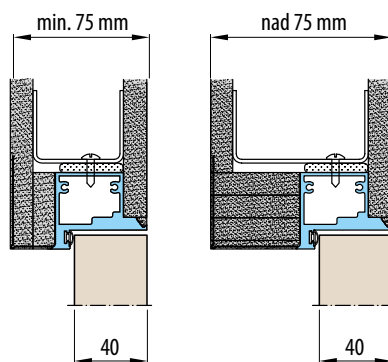

■ OSAZENÍ DO SÁDKOKARTONOVÉ PŘÍČKY