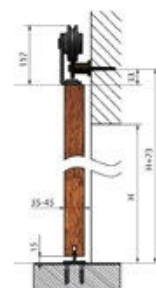

POSUVNÝ SYSTÉM - REA A LUNA

Posuvný systém přizpůsobený pro křídla z kolekce LOFT. Inspirován uspořádáním v loftovém stylu, zdůrazňuje módní charakter interiéru, současně zaručuje pohodlí při použití a tichý, plynulý posuv.

■ VLASTNOSTI PRODUKTU

- hmotnost dveřního křídla do 100kg
- délka kolejničky 2000 mm
- barva povrchu černý mat
- snadná montáž
- tichý a plynulý posuv

■ Rozměry

■ VLASTNOSTI PRODUKTU

- hmotnost dveřního křídla do 100kg
- délka kolejničky 2000 mm
- barva povrchu černý mat
- snadná montáž
- tichý a plynulý posuv

■ Rozměry

■ Obsah balení:

- 1x vodící trn
- 2x vozík
- 5x průchodka pro montáž na dveře
- 1x sada šroubů
- 2x doraz pevný - kolejničky
- 2x doraz pevný - dveře
- 1x kolejnička