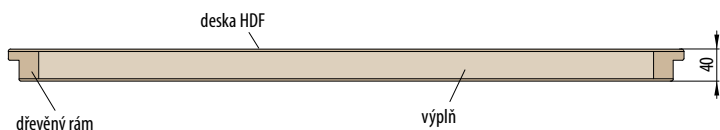

■ VOŠTINA

■ PLNÁ DESKA

POVRCHOVÉ ÚPRAVY ŘADY STANDARD - HRANA SOFT

HRANA SOFT

POVRCHOVÉ ÚPRAVY ŘADY STANDARD - HRANA STANDARD:

HRANA STANDARD

HRANA STANDARD

^{*)} Povrchy CAPPUCCINO ST CPL, SVĚTLE ŠEDÝ ST CPL, ČERNÁ ST CPL, BÍLÝ ST CPL mají povrchovou úpravu AntiFinger zabraňující zanechání stop otisků prstů