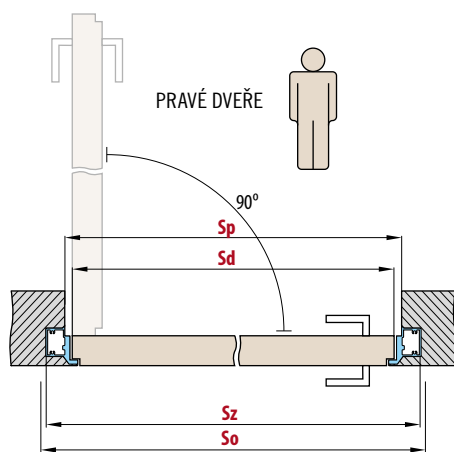

SKRYTÉ ZÁRUBNĚ COVERT

NOVINKA

BEZOBLOŽKOVÉ DVEŘE

DVEŘE	2800,-
SKRYTÉ ZÁRUBNĚ HLINÍKOVÉ	6700,-

■ Standardní rozměry pro falcové dveře, otevírání dovnitř

Šířka dveří	Doporučená šířka otvoru	Vnitřní šířka zárubní	Šířka ve světlosti zárubní
Sd [mm]	So [mm]	Sz [mm]	Sp [mm]
620	700	690	605
720	800	790	705
820	900	890	805
920	1000	990	905
1020	1100	1090	1005

Výška dveří	Doporučená výška otvoru	Vnitřní výška zárubní	Výška ve světlosti zárubní
Hd [mm]	Ho [mm]	Hz [mm]	Hp [mm]
1983	2032	2025	1983

■ OSAZENÍ DO SÁDKOKARTONOVÉ PŘÍČKY

■ OSAZENÍ DO ZDĚNÉ PŘÍČKY

■ ŘEZ ZÁRUBNÍ