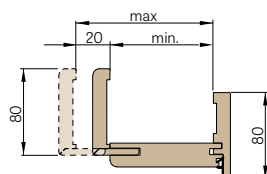

ROZSAH REGULACE

Rozsah regulace min.- max. (mm)	REVERZNÍ		
	3D GREKO Cena	CPL, PREMIUM Cena	LAKOVANÉ Cena
75-95	6500,-	6750,-	8250,-
95-115			
115-135			
135-155	6700,-	6950,-	8550,-
155-175			
175-195			
195-215	6800,-	7050,-	8850,-
215-235			
235-255			
255-295	7200,-	7450,-	9550,-
295-315			
315-335	7500,-	7750,-	9850,-
335-355			

1 díl
2 díly