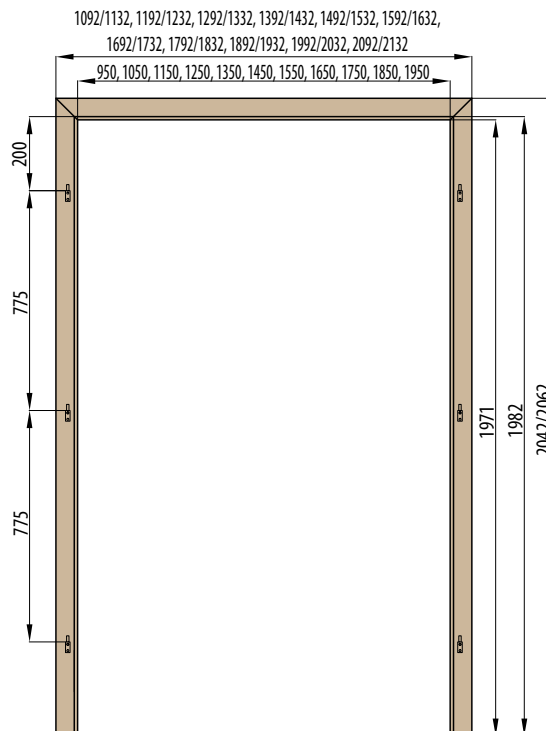

OBLOŽKOVÁ ZÁRUBĚŇ PRO DVOUKŘÍDLÉ DVEŘE krycí lišta 6 cm / 8 cm