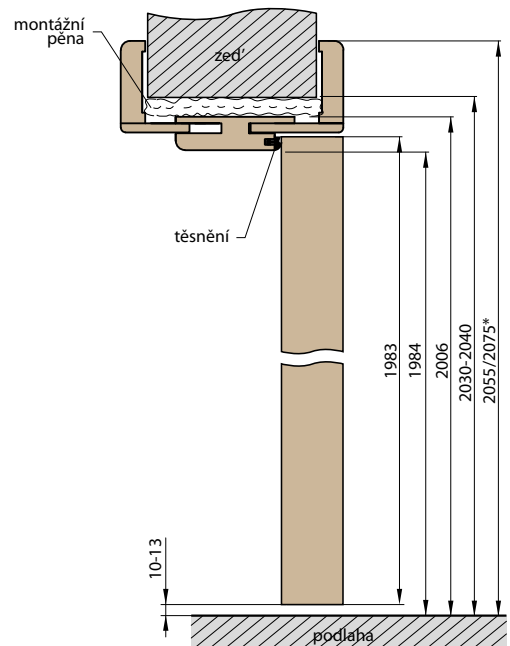

- Spojení krycí lišty na tupo je možné pouze v případě 8 cm límce.
- Příplatek za toto provedení je 650,- vč 8 cm límce
- Krycí lišta 8 cm = 100,-
- Obložkové zárubně s rozsahem nad 335 mm se skládají ze dvou dílů.
- Cena obložkové zárubně pro dvoukřídlé dveře +30%.
- Krycí lišta: standardní (pero 20 mm) nebo s prodlouženým perem (pero 40 mm) pro obložkové zárubně v povrchu FINISH (900,-), GREKO (1000,-), ST CPL a PREMIUM (1100,-) a v povrchu CPL 0,2 a UV LAK 1700,-

- Je možné podříznout veškeré zárubně dle vlastního požadavku až do 50 mm bez ztráty záruky.
- Ostění pro rozšíření tloušťky zárubně, 120 mm = 850,- pro CPL 0,2 a UV LAK = 1500,-
- Rozteč zámku ve dveřích- 90mm-BB, WC a PZ-85mm
- Změna skrytých pantů a protiplechu na černý odstín 500,-
- Norma 210 cm +15%