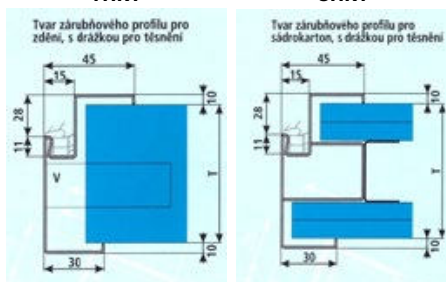

T= 75, 100, 125, 150 mm

DOSTUPNÉ PROVEDENÍ

DVOUKŘÍDLÉ DVEŘE

DOSTUPNÉ ŠÍŘKY KŘÍDEL

60 70 80 90 100

HRANA STANDARD

Vzhledem k omezené nabídce dodávaných hran výrobcem, je možná mírná odlišnost barvy hrany dveří k dekoru dveří.