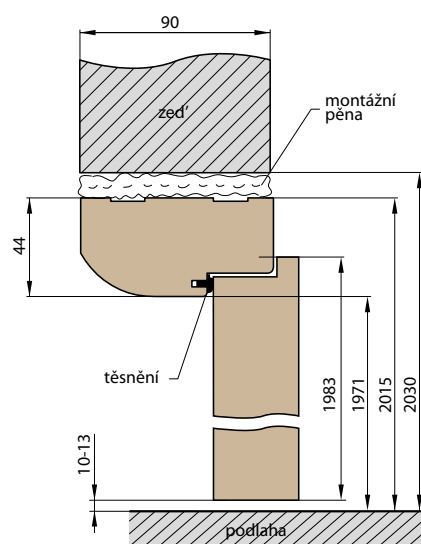

RÁMOVÉ ZÁRUBNĚ PRO FALCOVÉ (STANDARDNÍ) DVEŘE

■ NÁKRES RÁMOVÉ ZÁRUBNĚ

POVRCH	Cena
FINISH	1250,-
3D GREKO	1350,-
CPL, PREMIUM	1550,-
CPL 0,2	1850,-
BÍLÉ LAKOVANÉ	2900,-

ŠÍŘKA	A	B	C	D	E
„60”	644	618	604	692	722
„70”	744	718	704	792	822
„80”	844	818	804	892	922
„90”	944	918	904	992	1022
„100”	1044	1018	1004	1092	1122

■ OBLÁ KRYCÍ LIŠTA

POVRCH	Cena
FINISH	140,-
3D GREKO	150,-
CPL, PREMIUM	170,-
CPL 0,2	340,-
BÍLÉ LAKOVANÉ	350,-

Pro rozměry 60-100 = 2,5ks x 213,cm
pro rozměry 100-190 = 3ks x 213cm

■ PLOCHÁ KRYCÍ LIŠTA 8 mm

POVRCH	Cena
FINISH	240,-
3D GREKO	290,-
CPL, PREMIUM	320,-
CPL 0,2	470,-
BÍLÉ LAKOVANÉ	750,-

Pro rozměry 60-100 = 2,5ks x 213,cm
pro rozměry 100-190 = 3ks x 213cm

■ PLOCHÁ KRYCÍ LIŠTA 16 mm

POVRCH	Cena
FINISH	450,-
3D GREKO	500,-
CPL, PREMIUM	550,-
CPL 0,2	800,-
BÍLÉ LAKOVANÉ	1200,-

Příplatek 500,- k ceně obložkové zárubně pro dveře HERSE