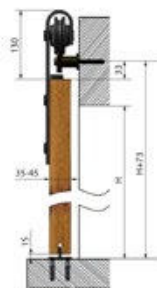

■ Rozměry

■ Obsah balení:

- 1x vodící trn
- 2x vozík
- 5x průchodka pro montáž na dveře
- 1x sada šroubů
- 2x doraz pevný - kolejničky
- 2x doraz pevný - dveře
- 1x kolejnička

System Loft IZYDA

System Loft TEMIDA