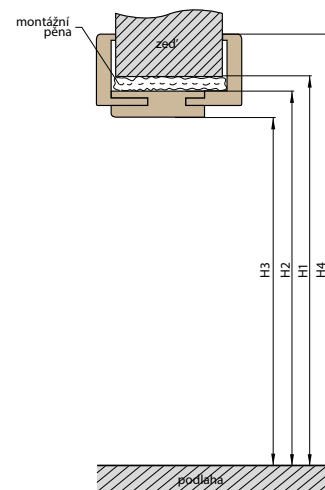

OBLOŽKOVÁ ZÁRUBEŇ TYPU TUNEL (SLEPÁ, PRŮCHOZÍ)

- Cena zárubně typu tunel je stejná jako cena obložkové zárubně pro falcové dveře.
- Norma 210 cm +15%

Zárubeň typu tunel nebo slepá, průchozí zárubeň je obložková zárubeň bez kování a těsnění (mimo OKZ). Může být instalována ve dveřních otvorech jako ochrana rohů stěn, avšak nejčastěji se používá za estetickým účelem – jako dekorace interiéru. Obložkové zárubně typu tunel se používají také v posuvných dveřích ERKADO. Pro posuvné dveře je třeba objednat tunel standartní, ne pro bezfalcové dveře!

		OBLOŽKOVÁ ZÁRUBEŇ TYPU TUNEL STANDARDNÍ													
		„60”	„70”	„80”	„90”	„100”	„110”	„120”	„130”	„140”	„150”	„160”	„170”	„180”	„190”
S1	Doporučená šířka otvoru, ±2 cm	700	800	900	1000	1100	1200	1300	1400	1500	1600	1700	1800	1900	2000
S2	Vnitřní šířka zárubně	648	748	848	948	1048	1148	1248	1348	1448	1548	1648	1748	1848	1948
S3	Šířka ve světlosti zárubně	604	704	804	904	1004	1104	1204	1304	1404	1504	1604	1704	1804	1904
S4	Šířka pokrytí zárubně, krycí lišta 6 cm / 8 cm	746/786	846/886	946/986	1046/1086	1146/1186	1246/1286	1346/1386	1446/1486	1546/1586	1646/1686	1746/1786	1846/1886	1946/1986	2046/2086
H1	Doporučená výška otvoru, ±2 cm	2020	2020	2020	2020	2020	2020	2020	2020	2020	2020	2020	2020	2020	2020
H2	Vnitřní výška zárubně	1993	1993	1993	1993	1993	1993	1993	1993	1993	1993	1993	1993	1993	1993
H3	Výška ve světlosti zárubně	1971	1971	1971	1971	1971	1971	1971	1971	1971	1971	1971	1971	1971	1971
H4	Výška pokrytí zárubně, krycí lišta 6 cm / 8 cm	2042/2062	2042/2062	2042/2062	2042/2062	2042/2062	2042/2062	2042/2062	2042/2062	2042/2062	2042/2062	2042/2062	2042/2062	2042/2062	2042/2062

		OBLOŽKOVÁ ZÁRUBEŇ TYPU TUNEL PRO BEZFALCOVÉ DVEŘE													
		„60”	„70”	„80”	„90”	„100”	„110”	„120”	„130”	„140”	„150”	„160”	„170”	„180”	
S1	Doporučená šířka otvoru, ±2 cm	730	830	930	1030	1130	1230	1330	1430	1530	1630	1730	1830	1930	
S2	Vnitřní šířka zárubně	673	773	873	973	1073	1173	1273	1373	1473	1573	1673	1773	1873	
S3	Šířka ve světlosti zárubně	629	729	829	929	1029	1129	1229	1329	1429	1529	1629	1729	1829	
S4	Šířka pokrytí zárubně, krycí lišta 6 cm / 8 cm	771/811	871/911	971/1011	1071/1111	1171/1211	1271/1311	1371/1411	1471/1511	1571/1611	1671/1711	1771/1811	1871/1911	1971/2011	
H1	Doporučená výška otvoru, ±2 cm	2030	2030	2030	2030	2030	2030	2030	2030	2030	2030	2030	2030	2030	
H2	Vnitřní výška zárubně	2006	2006	2006	2006	2006	2006	2006	2006	2006	2006	2006	2006	2006	
H3	Výška ve světlosti zárubně	1984	1984	1984	1984	1984	1984	1984	1984	1984	1984	1984	1984	1984	
H4	Výška pokrytí zárubně, krycí lišta 6 cm / 8 cm	2055/2075	2055/2075	2055/2075	2055/2075	2055/2075	2055/2075	2055/2075	2055/2075	2055/2075	2055/2075	2055/2075	2055/2075	2055/2075	

- **PODLAHOVÁ LIŠTA**
  PODLAHOVÁ LIŠTA 2,4 bm
  250,-
  titanová bílá UV 400,-

ZÁRUBEŇ