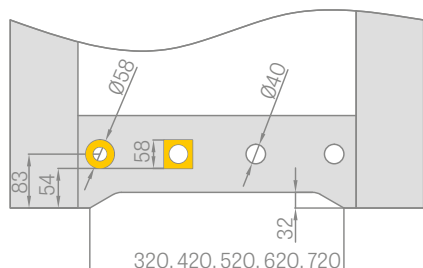

PADACÍ PRÁH

KOVÁNÍ

ZÁMKY

ZÁMEK NA DOZICKÝ KLÍČ

ZÁMEK WC

ZÁMEK NA CYLINDRICKOU VLOŽKU

ZÁMEK ÚSPORNÝ

VÝBĚR CYLINDRICKÉ VLOŽKY PRO INTERIÉROVÉ DVEŘE