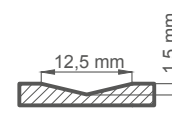

DOSTUPNÉ PŘÍSLUŠENSTVÍ

POSUVNÉ DVEŘE NA STĚNU

DVOUKŘÍDLÉ DVEŘE

BEZFALCOVÉ DVEŘE

POSUVNÉ DVEŘE DO POUZDRA

DOSTUPNÉ ŠÍŘKY KŘÍDEL

60 70 80 90 100

BÍLÁ TITANOVÁ UV