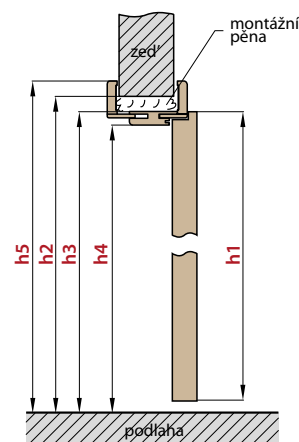

DVOUKŘÍDLÉ DVEŘE

■ DVOUKŘÍDLÉ DVEŘE VČETNĚ OBLOŽKOVÉ ZÁRUBNĚ