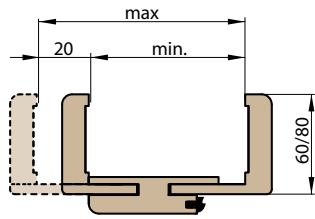

krycí lišta 8 cm krycí lišta 6 nebo 8 cm

ROZSAH REGULACE ZÁRUBNĚ nad 80-95 mm krycí lišta 6 cm / 8 cm