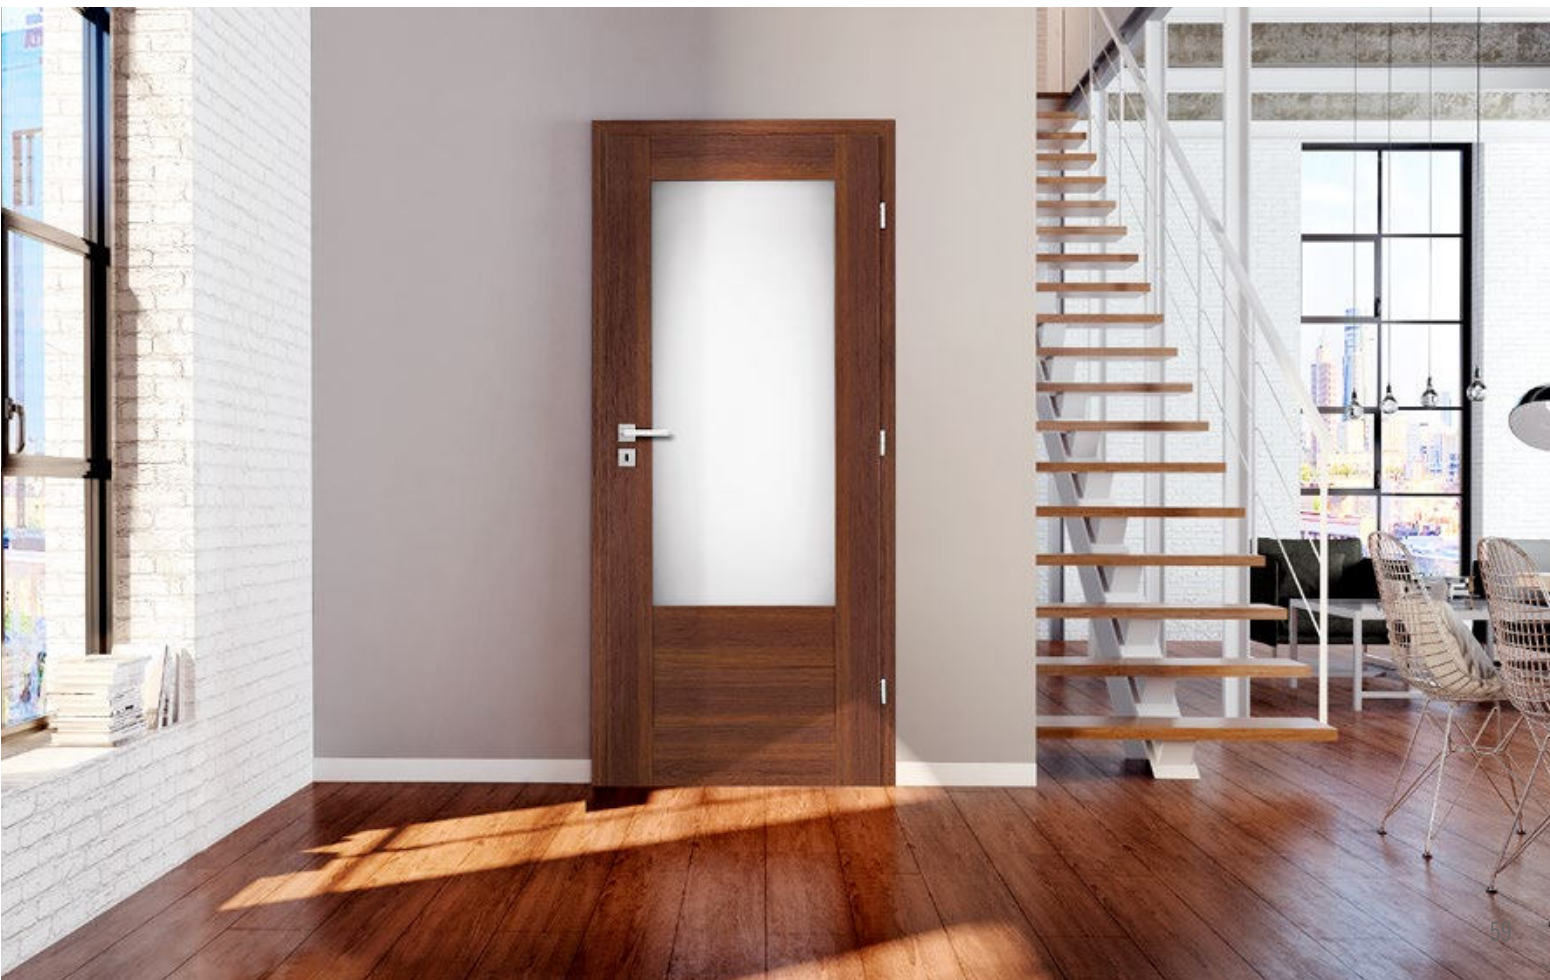

KOVÁNÍ

- tři stříbrné dvoučepové panty s horizontální regulací ve falcovém provedení nebo tři stříbrné skryté panty s horizontální a vertikální regulací v bezfalcovém provedení
- klasický zámek ve falcovém nebo magnetický v bezfalcovém křídle na dozický klíč, na cylindrickou vložku, WC zámek, úsporný zámek (jen klika)

PROSKLENÍ

- 4 mm tvrzené matné nebo čiré sklo v ceně dveří, cena je stejná pro všechny varianty prosklení
- možnost volby matné (A-avers) a hladké (R-revers) strany

PŘÍSLUŠENSTVÍ ZA PŘÍPLATEK

posuvné nebo bezfalcové provedení	bez příplatku
ventilační podříznutí	200,-
ventilační plastové průduchy s dekorem dřeva (4 ks)	200,-
ventilační kovové průduchy: kulaté a hranaté (4 ks) povrchová úprava: nikl, patina, bílá a černá	700,-
ventilační mřížka (pouze pro křídla o šířce 80, 90, 100)	200,-
šířka křídla „100”	450,-
lepené bezpečnostní matné nebo černé sklo VSG 221, oboustranně hladké	
HYACINT 1	1300,-
HYACINT 2	950,-
HYACINT 3	1150,-
HYACINT 4	600,-
HYACINT 5	900,-
HYACINT 6	1500,-
HYACINT 7	600,-
HYACINT 8	-
kovové krytky na panty (pár na jeden pant) barva: nikl, patina, chrom, mosaz lesk, bílá a černá	70,-
změna magnetického zámku na černý odstín (pro bezfalcové provedení)	200,-
padací práh	800,-