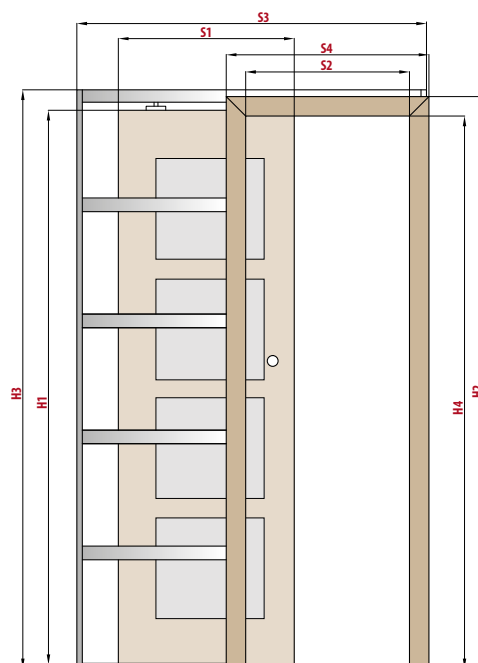

POSUVNÉ DVEŘE

ERKADO

DO STAVEBNÍHO POUZDRA

PD1P.100 (ukázka levých dveří)

■ rozsah regulace zárubně 100-105 mm

V balení bez těsnících kartáčků kvůli tloušťce.

PD1P.125 (ukázka levých dveří)

■ rozsah regulace zárubně 125-130 mm

Dostupné pro všechny modely. V balení včetně těsnících kartáčků.

ZN1 jednostranné obložení pro jednokřídlé pouzdra

■ rozsah regulace zárubní dodatečné stěny od 0-40, 40-60...340-360

	POSUVNÉ DVEŘE DO STAVEBNÍHO POUZDRA									
	„60”	„70”	„80”	„90”	„100”	„125”	„145”	„165”	„185”	
s1	Šířka dveří	644	744	844	944	1044	644	744	844	944
s2	Šířka ve světlosti zárubně	602	702	802	902	1002	1250	1450	1650	1850
s3	Šířka otvoru pro pouzdro	1330/1370	1530/1570	1730/1770	1930/1970	2130/2170	2595/2635	2995/3035	3395/3435	3795/3835
s4	Šířka pokrytí zárubně, krycí lišta 6 cm / 8 cm	744/784	844/884	944/984	1044/1084	1144/1184	1344/1384	1544/1584	1744/1784	1944/1984
s5	Šířka otvoru pro zárubeň	655	755	855	955	1055	1303	1503	1703	1903
h1	Výška dveří	1983	1983	1983	1983	1983	1983	1983	1983	1983
h2	Výška pokrytí zárubně, krycí lišta 6 cm / 8 cm	2042/2062	2042/2062	2042/2062	2042/2062	2042/2062	2042/2062	2042/2062	2042/2062	2042/2062
h3	Výška otvoru pro pouzdro	2060/2080*	2060/2080*	2060/2080*	2060/2080*	2060/2080*	2060/2080*	2060/2080*	2060/2080*	2060/2080*
h4	Výška ve světlosti zárubně	1974	1974	1974	1974	1974	1974	1974	1974	1974