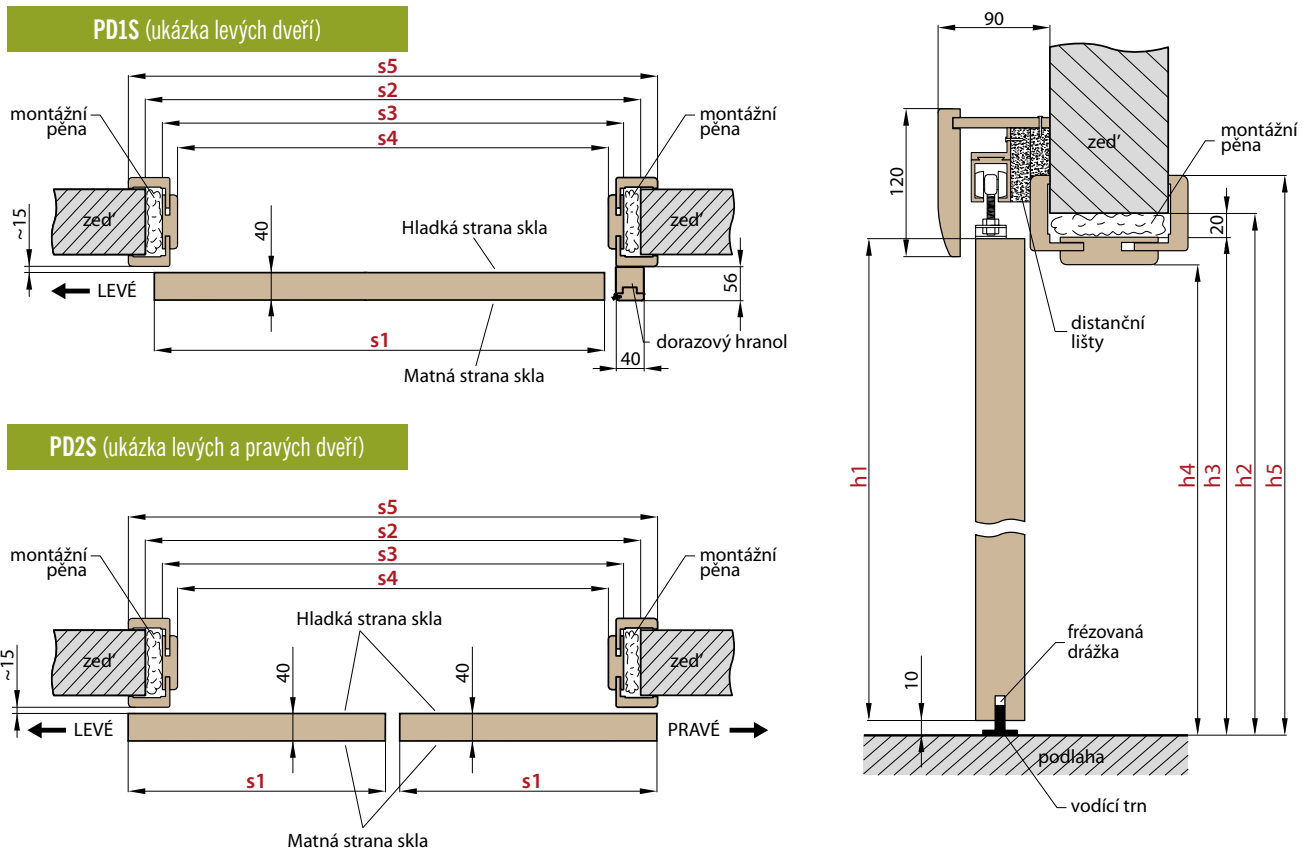

POSUVNÉ DVEŘE NA STĚNU

■ POSUVNÉ DVEŘE NA STĚNU VČETNĚ OBLOŽKOVÉ ZÁRUBNĚ

■ POSUVNÉ DVEŘE NA STĚNU BEZ OBLOŽKOVÉ ZÁRUBNĚ