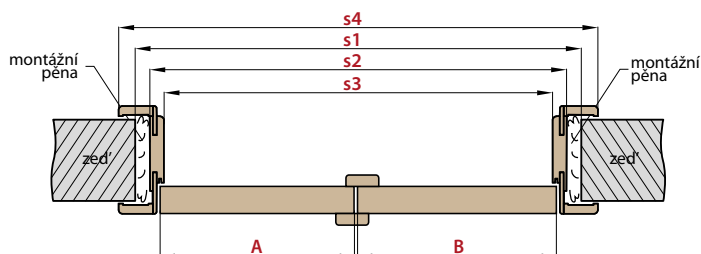

DVOUKŘÍDLÉ DVEŘE BEZFALCOVÉ

■ DVOUKŘÍDLÉ DVEŘE BEZFALCOVÉ VČETNĚ OBLOŽKOVÉ ZÁRUBNĚ