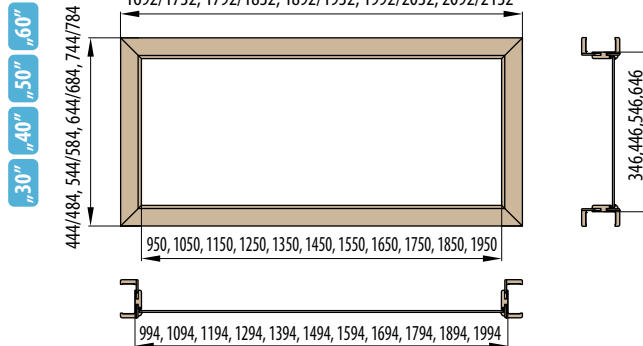

■ Nadsvětlik - obložková zárubeň pro dvoukřídlé dveře, krycí lišta 6 cm / 8 cm

„90“ „100“ „110“ „120“ „130“ „140“ „150“ „160“ „170“ „180“ „190“

1092/1132, 1192/1232, 1292/1332, 1392/1432, 1492/1532, 1592/1632, 1692/1732, 1792/1832, 1892/1932, 1992/2032, 2092/2132