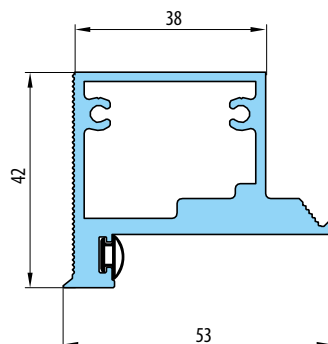

SKRYTÉ ZÁRUBNĚ COVERT

NOVINKA

BEZOBLOŽKOVÉ DVEŘE

DVEŘE	2800,-
SKRYTÉ ZÁRUBNĚ HLINÍKOVÉ	6700,-

■ Standardní rozměry pro falcové dveře, otevírání ven

Šířka dveří	Doporučená šířka otvoru	Vnitřní šířka zárubní	Šířka ve světlosti zárubní
Sd [mm]	So [mm]	Sz [mm]	Sp [mm]
620	700	690	605
720	800	790	705
820	900	890	805
920	1000	990	905
1020	1100	1090	1005

Výška dveří	Doporučená výška otvoru	Vnitřní výška zárubní	Výška ve světlosti zárubní
Hd [mm]	Ho [mm]	Hz [mm]	Hp [mm]
1973	2022	2015	1973

■ ŘEZ ZÁRUBNÍ

■ OSAZENÍ DO SÁDKOKARTONOVÉ PŘÍČKY

■ OSAZENÍ DO ZDĚNÉ PŘÍČKY

SKRYTÉ ZÁRUBNĚ /
BEZOBLOŽKOVÉ DVEŘE