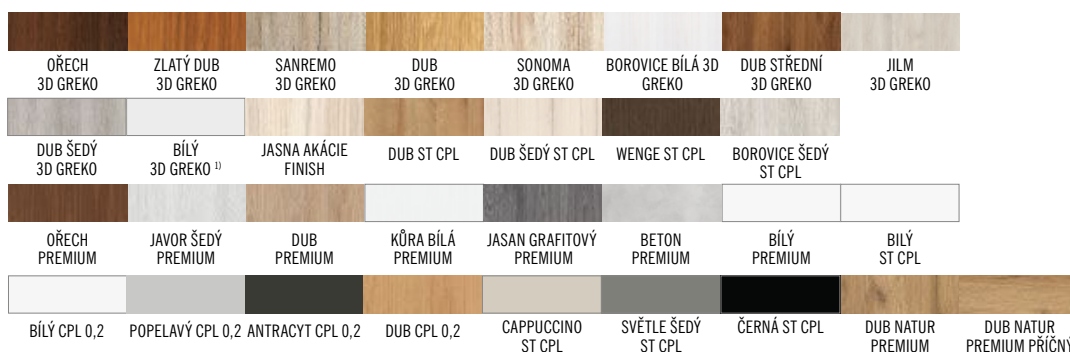

■ DOSTUPNÉ ŠÍŘKY KŘÍDEL

80 90

HRANA STANDARD

Vzhledem k omezené nabídce dodávaných hran výrobcem, je možná mírná odlišnost barvy hrany dveří k dekoru dveří.

DVEŘE SE ZVÝŠENOU ODOLNOSTÍ

KOVÁNÍ

UZ - pouze kliky