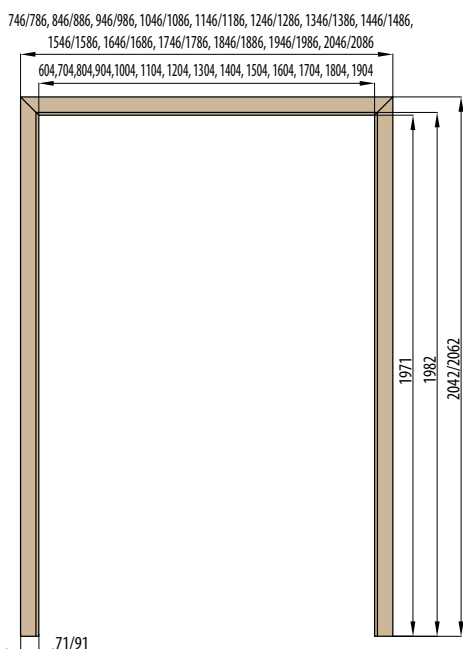

OBLOŽKOVÁ ZÁRUBEŇ TYPU TUNEL (SLEPÁ) krycí lišta 6 cm / 8 cm