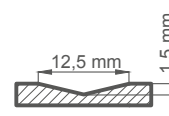

■ DOSTUPNÉ PŘÍPLATEK

POSUVNÉ DVEŘE NA STĚNU

DVOUKŘÍDLÉ DVEŘE

BEZFALCOVÉ DVEŘE

POSUVNÉ DVEŘE DO POUZDRA

■ DOSTUPNÉ ŠÍŘKY KŘÍDEL

60 70 80 90 100

BÍLÁ TITANOVÁ UV