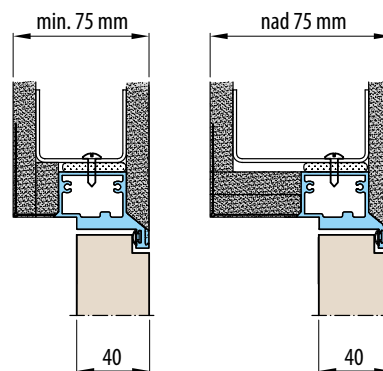

■ OSAZENÍ DO SÁDKOKARTONOVÉ PŘÍČKY