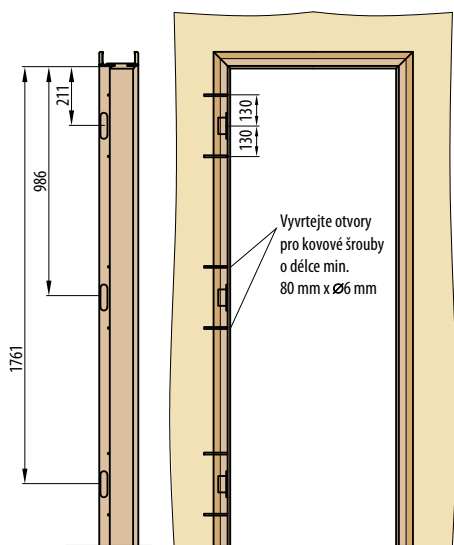

TECHNICKÉ INFORMACE

■ DOPORUČENÉ UKOTVENÍ ZÁRUBNĚ PRO BEZFALCOVÉ DVEŘE

Vyvrtejte otvory pro kovové šrouby o délce min. 80 mm x $\varnothing$ 6 mm