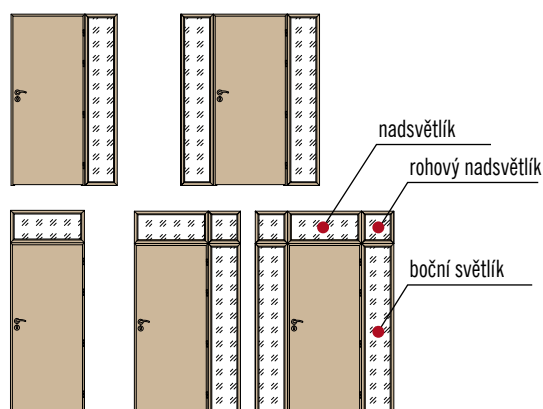

DVOUKŘÍDLÉ DVEŘE

s nadsvětlíkem, bočním světlíkem a rohovým nadsvětlíkem

DVEŘNÍ SVĚTLÍKY

■ Boční světlik - obložková zárubeň krycí lišta 6 cm / 8 cm

„30“ „40“ „50“ „60“

■ Rohový nadsvětlik - obložková zárubeň krycí lišta 6 cm / 8 cm