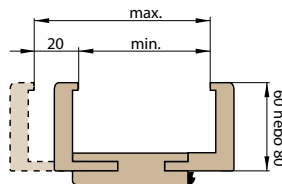

■ ROZSAH REGULACE krycí lišta 6 cm / 8 cm