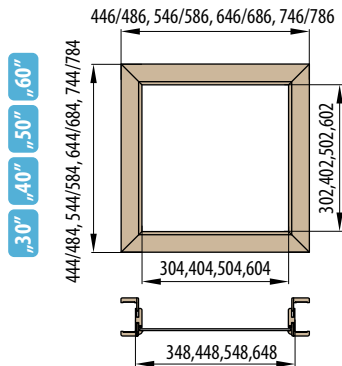

■ Rohový nadsvětlik - obložková zárubeň krycí lišta 6 cm / 8 cm

„30“ „40“ „50“ „60“