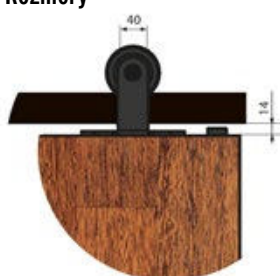

POSUVNÝ SYSTÉM - REA A LUNA

Posuvný systém přizpůsobený pro křídla z kolekce LOFT. Inspirován uspořádáním v loftovém stylu, zdůrazňuje módní charakter interiéru, současně zaručuje pohodlí při použití a tichý, plynulý posuv.

■ VLASTNOSTI PRODUKTU

- hmotnost dveřního křídla do 100kg
- délka kolejničky 2000 mm
- barva povrchu černý mat
- snadná montáž
- tichý a plynulý posuv

■ Rozměry

■ VLASTNOSTI PRODUKTU

- hmotnost dveřního křídla do 100kg
- délka kolejničky 2000 mm
- barva povrchu černý mat
- snadná montáž
- tichý a plynulý posuv

■ Rozměry

■ Obsah balení:

- 1x vodící trn
- 2x vozík
- 5x průchodka pro montáž na dveře
- 1x sada šroubů
- 2x doraz pevný - kolejničky
- 2x doraz pevný - dveře
- 1x kolejnička