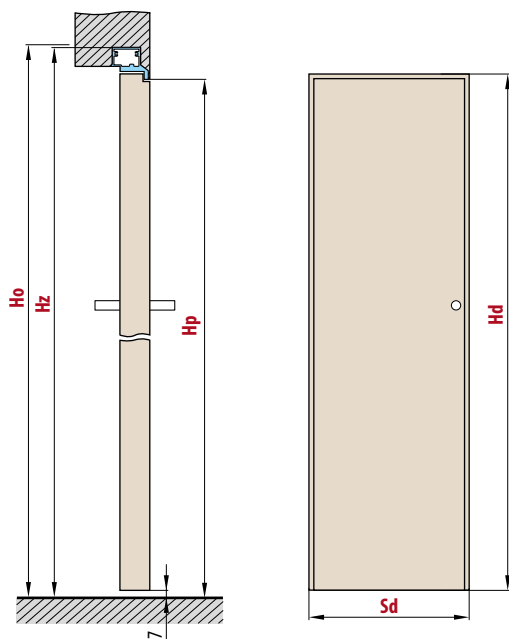

SKRYTÉ ZÁRUBNĚ COVERT

NOVINKA

BEZOBLOŽKOVÉ DVEŘE

DVEŘE	2800,-
SKRYTÉ ZÁRUBNĚ HLINÍKOVÉ	6700,-

■ Standardní rozměry pro falcové dveře, otevírání dovnitř

Šířka dveří	Doporučená šířka otvoru	Vnitřní šířka zárubní	Šířka ve světlosti zárubní
Sd [mm]	So [mm]	Sz [mm]	Sp [mm]
620	700	690	605
720	800	790	705
820	900	890	805
920	1000	990	905
1020	1100	1090	1005

Výška dveří	Doporučená výška otvoru	Vnitřní výška zárubní	Výška ve světlosti zárubní
Hd [mm]	Ho [mm]	Hz [mm]	Hp [mm]
1983	2032	2025	1983