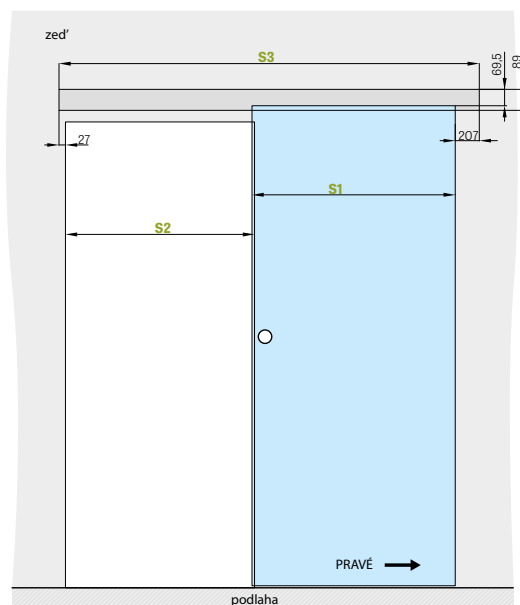

POSUVNÉ DVEŘE NA STĚNU - SKLENĚNÉ DVEŘE GRAF

	„60”	„70”	„80”	„90”
S1 Šířka křídla	662	762	862	962
S2 Šířka otvoru	602	702	802	902
S3 Délka garnýže	1500	1500	1800	2000
H1 Výška dveří	1989			
H2 Výška otvoru	max. 1973			
H3 Celková výška	2067