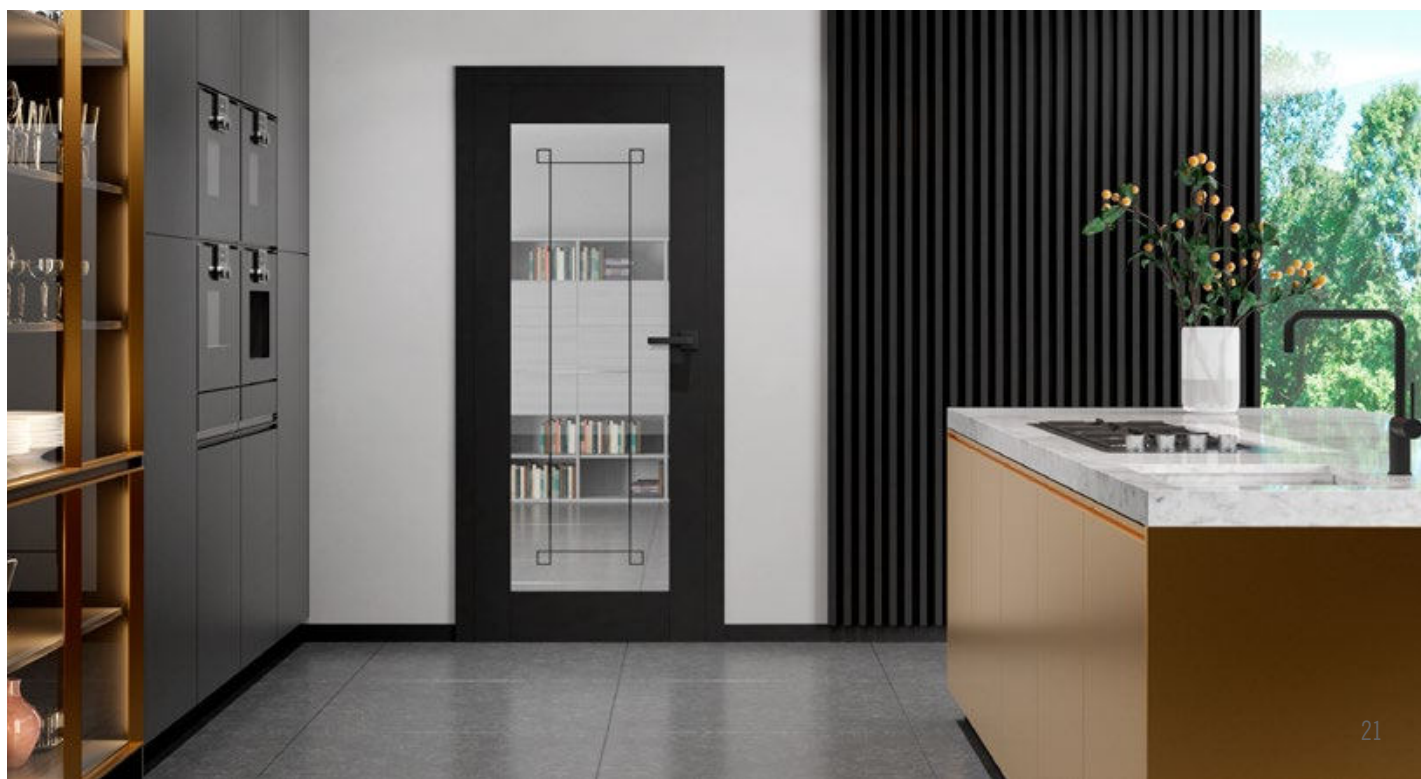

KOVÁNÍ

- tři stříbrné dvoučepové panty s horizontální regulací ve falcovém provedení nebo tři stříbrné skryté panty s horizontální a vertikální regulací v bezfalcovém provedení
- klasický zámek ve falcovém nebo magnetický v bezfalcovém křídle na dozický klíč, na cylindrickou vložku, WC zámek, úsporný zámek (jen klika)

PROSKLENÍ

- lepené bezpečnostní matné nebo čiré sklo VSG221 s aplikací černé nebo zlaté barvy uvnitř skla

DOSTUPNÉ PROVEDENÍ

POSUVNÉ DVEŘE NA STĚNU

POSUVNÉ DVEŘE DO POUZDRA

DVOUKŘÍDLÉ DVEŘE

BEZFALCOVÉ DVEŘE

DOSTUPNÉ ŠÍŘKY KŘÍDEL

60

70

80

90

100

PŘÍSLUŠENSTVÍ ZA PŘÍPLATEK

posuvné nebo bezfalcové provedení	bez příplatku
ventilační podříznutí	200,-
ventilační plastové průduchy s dekorem dřeva (4 ks)	200,-
ventilační kovové průduchy: kulaté a hranaté (4 ks) povrchová úprava: nikl, patina, bílá a černá	700,-
lepené bezpečnostní sklo VSG 221	5500,-
ventilační mřížka (pouze pro křídla o šířce 80, 90, 100)	200,-
šířka křídla „100“	450,-
kovové krytky na panty (pár na jeden pant) barva: nikl, patina, chrom, mosaz lesk, bílá a černá	70,-
změna magnetického zámku na černý odstín (pro bezfalcové provedení)	200,-
padací práh	800,-

Devěný rám pro odstíny BÍLÝ PREMIUM,
DUB NATUR PREMIUM, JASAN GRAFITOVÝ
PREMIUM, JAVOR ŠEDÝ PREMIUM, DUB ST CPL
1100,-