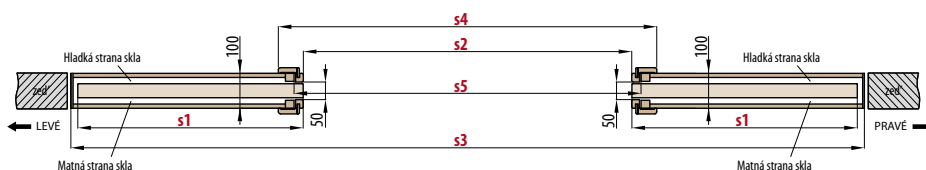

POSUVNÉ DVEŘE DVOUKŘÍDLÉ

DO STAVEBNÍHO POUZDRA

PD2P.100 (ukázka levých a pravých dveří)

- rozsah regulace zárubně 100-105 mm

V balení bez těsnících kartáčků kvůli tloušťce

PD2P.125 (ukázka levých a pravých dveří)