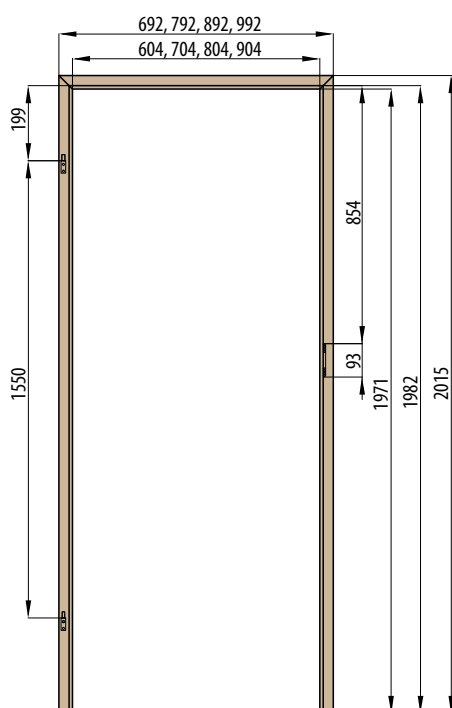

■ ZÁRUBNĚ PRO CELOSKLENĚNÉ DVEŘE

RÁMOVÁ ZÁRUBĚŇ PRO CELOSKLENĚNÉ DVEŘE