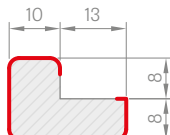

UKONČOVACÍ LIŠTA