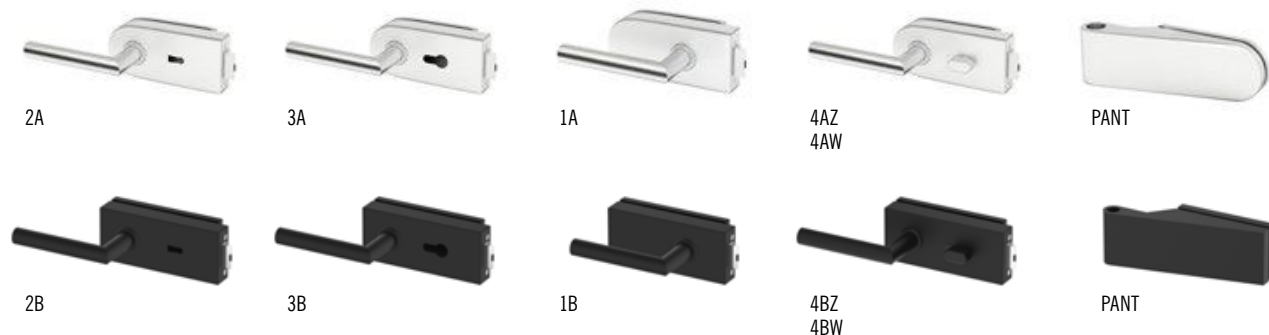

GRAF KOVÁNÍ

■ KOVÁNÍ METAL-BUD NEREZ OVÁLNÉ NEBO HRANATÉ