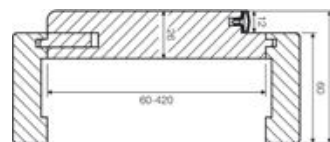

Rozsah regulace zárubně	SUKOVÉ (OSU/R)
60-80	2900,-
80-100	2900,-
100-120	2950,-
120-140	2950,-
140-160	3100,-
160-180	3100,-
180-200	3150,-
200-220	3250,-
220-240	3250,-
240-260	3350,-
260-280	3550,-
280-300	3600,-
300-320	3800,-
320-340	3900,-
340-360	4000,-
360-380	4100,-
380-400	4150,-
400-420	4200,-