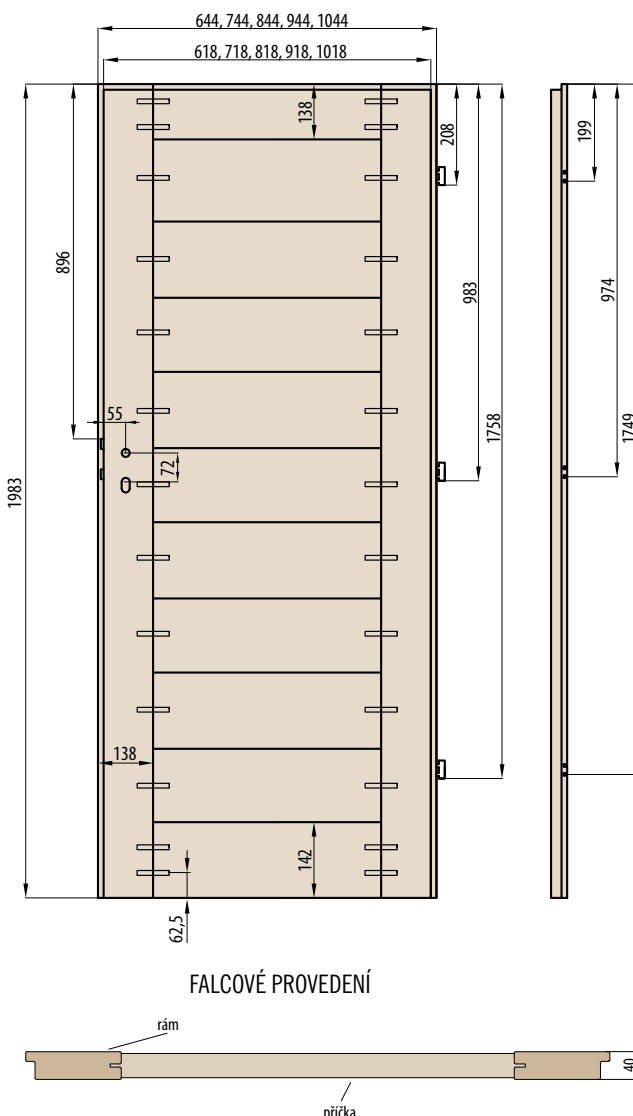

PREMIUM

Povrch Premium je výrobek na bázi polypropylenu (PPR), tedy materiálu s velmi **vysokou odolností vůči otěru** i poškrábání, a zároveň **s vysokou estetickou hodnotou**, přičemž věrně napodobuje přírodní dřevo a je nesnadno hořlavý.

Výše uvedené vlastnosti způsobují, že produkty z povrchem PREMIUM garantují dlouholeté bezproblémové užívání **jak pro domácnosti, tak i v náročných podmínkách**.

Odolnost povrchu Premium je stejná jako Laminát CPL, ale má **lepší vzhled** díky více strukturovanému reliéfu.

Ošetření povrchu je možné běžným čisticím prostředkem, bez obavy poškození dveří.

- povrchová úprava: nejpobulárnější povrch 3D GREKO se zvýrazněnou strukturou dřeva, CPL LAMINÁT se zvýšenou odolností nebo strukturovaný velice odolný povrch PREMIUM
- možnost objednání dveří vyšších o 4,5cm včetně zárubní s příplatkem 100,-

KOVÁNÍ

- tři stříbrné dvoučepové panty s horizontální regulací ve falcovém provedení nebo tři stříbrné skryté panty s horizontální a vertikální regulací v bezfalcovém provedení
- klasický zámek ve falcovém nebo magnetický v bezfalcovém křídle na dozický klíč, na cylindrickou vložku, WC zámek, úsporný zámek (jen klika)

PROSKLENÍ

- tvrzené matné nebo čiré sklo v ceně dveří. Za příplatek: lepené bezpečnostní matné sklo VSG

DOSTUPNÉ PŘÍKRYTÍ

POSUVNÉ DVEŘE NA STĚNU

POSUVNÉ DVEŘE DO POUZDRA

DVOUKŘÍDLÉ DVEŘE

BEZFALCOVÉ DVEŘE

DOSTUPNÉ ŠÍŘKY KŘÍDEL

60 70 80 90 100