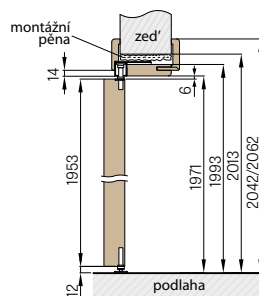

KOVÁNÍ

- tři skryté panty mezi křídly
- skrytý systém v horní a dolní části dveří
- zámek na dozický klíč, na cylindrickou vložku, WC zámek, úsporný zámek (jen klika)

PŘÍSLUŠENSTVÍ ZA PŘÍPLATEK

| | |
|----------------------------------|-------|
| šířka křídla "100" | 400,- |
| stabilizující výplň - plná deska | 700,- |