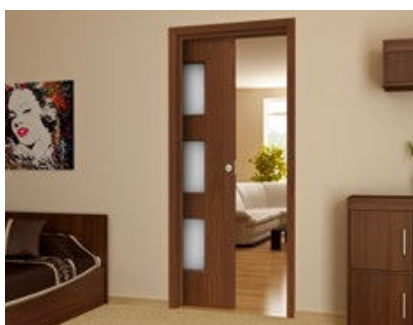

■ PŘÍSLUŠENSTVÍ ZA PŘÍPLATEK

kování	viz. kapitola KOVÁNÍ
synchronizace (synchronní otevírání nebo zavírání dvou křídel pomocí pouze jednoho křídla); dostupná pouze pro PD2P.100, PD2P.125	1800,-
tichý doraz (samočinné dovírání křídla v konečné fázi zavírání); dostupný pouze pro PD1P.100, PD1P.125	900,-
provedení pro bezobložkové stavební pouzdro	700,-
spojení krycí lišty na tupo je možné pouze s 8 cm límcem cena vč. lišty 8 cm	650,-
krycí lišta 8 cm, komplet	150,-

U dveří do pouzdra doporučujeme přibjedenat madélko do čela dveří viz kapitola kování

Rozsah regulací obložení ZN (mm)	OBLOŽENÍ ZN			
	FINISH	3D GREKO	CPL LAMINÁT, PREMIUM	BÍLÉ LAKOVANÉ (UV)
	Cena	Cena	Cena	Cena
0-40*	900,-	1000,-	1100,-	1600,-
40-60; 60-80;	2000,-	2100,-	2200,-	3000,-
80-100; 100-120; 120-140	2200,-	2300,-	2400,-	3200,-
140-160; 160-180; 180-200	2300,-	2400,-	2500,-	3400,-
200-220; 220-240	2400,-	2500,-	2600,-	3600,-
240-260; 260-280	2700,-	2800,-	2900,-	4000,-
280-300; 300-320	3100,-	3200,-	3300,-	4400,-
320-340; 340-360	3300,-	3400,-	3500,-	4700,-

Obložení ZN1 nad 160 mm se skládá ze dvou dílů. Nad 280 mm - ze tří dílů

* ZN 0-40 je třeba zkrátit na místě na požadovaný rozměr