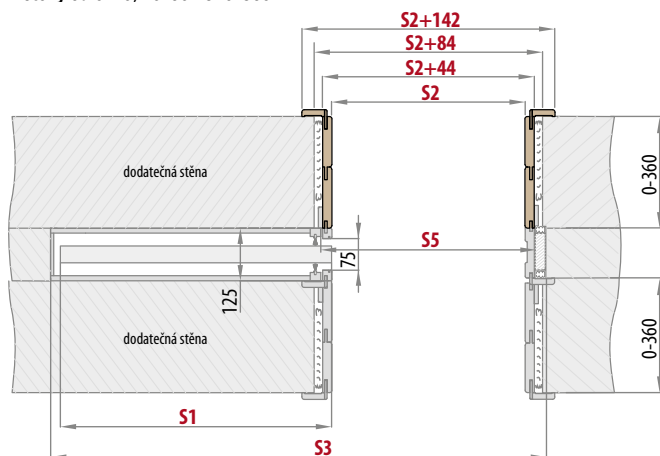

ZN1 jednostranné obložení pro jednokřídlé pouzdra

■ rozsah regulace zárubní dodatečné stěny od 0-40, 40-60...340-360

	POSUVNÉ DVEŘE DO STAVEBNÍHO POUZDRA									
	„60”	„70”	„80”	„90”	„100”	„125”	„145”	„165”	„185”	
s1	Šířka dveří	644	744	844	944	1044	644	744	844	944
s2	Šířka ve světlosti zárubně	602	702	802	902	1002	1250	1450	1650	1850
s3	Šířka otvoru pro pouzdro	1330/1370	1530/1570	1730/1770	1930/1970	2130/2170	2595/2635	2995/3035	3395/3435	3795/3835
s4	Šířka pokrytí zárubně, krycí lišta 6 cm / 8 cm	744/784	844/884	944/984	1044/1084	1144/1184	1344/1384	1544/1584	1744/1784	1944/1984
s5	Šířka otvoru pro zárubeň	655	755	855	955	1055	1303	1503	1703	1903
h1	Výška dveří	1983	1983	1983	1983	1983	1983	1983	1983	1983
h2	Výška pokrytí zárubně, krycí lišta 6 cm / 8 cm	2042/2062	2042/2062	2042/2062	2042/2062	2042/2062	2042/2062	2042/2062	2042/2062	2042/2062
h3	Výška otvoru pro pouzdro	2060/2080*	2060/2080*	2060/2080*	2060/2080*	2060/2080*	2060/2080*	2060/2080*	2060/2080*	2060/2080*
h4	Výška ve světlosti zárubně	1974	1974	1974	1974	1974	1974	1974	1974	1974