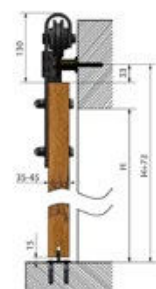

■ Rozměry

LUNA
2400,-