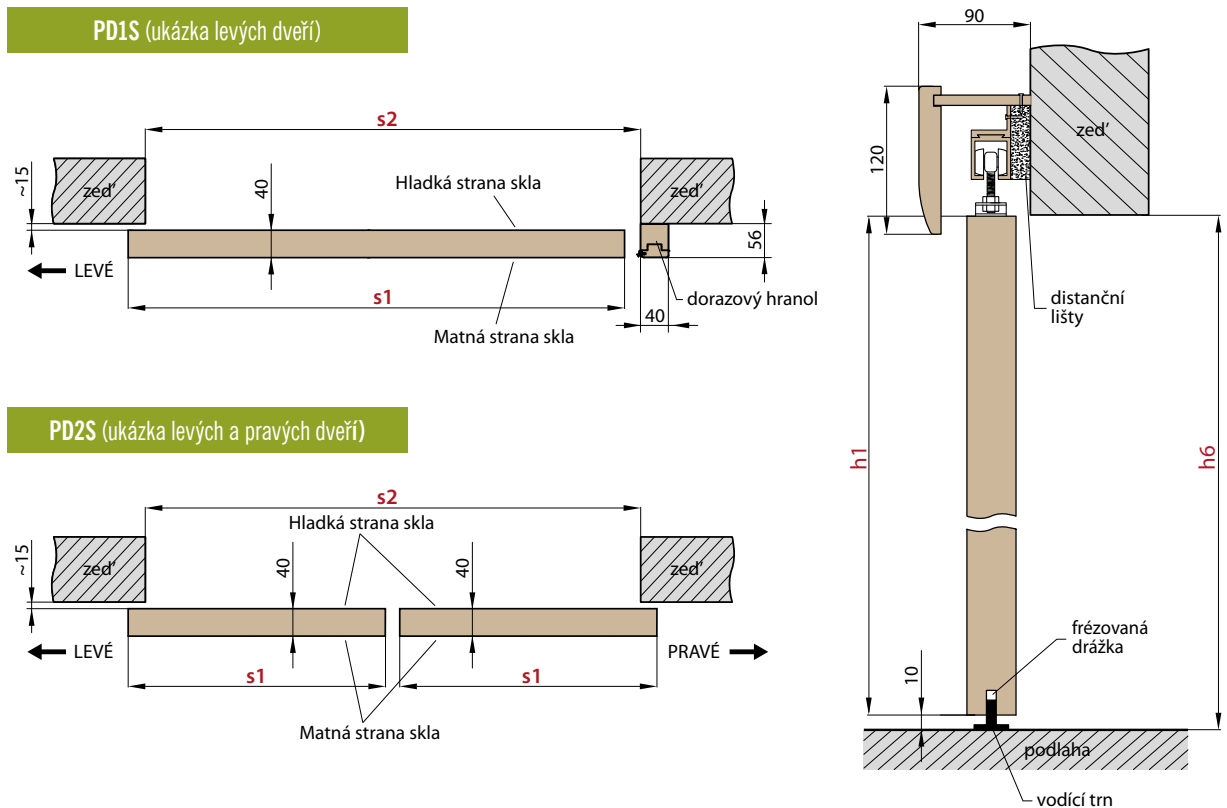

POSUVNÉ DVEŘE NA STĚNU

■ POSUVNÉ DVEŘE NA STĚNU VČETNĚ OBLOŽKOVÉ ZÁRUBNĚ

■ POSUVNÉ DVEŘE NA STĚNU BEZ OBLOŽKOVÉ ZÁRUBNĚ