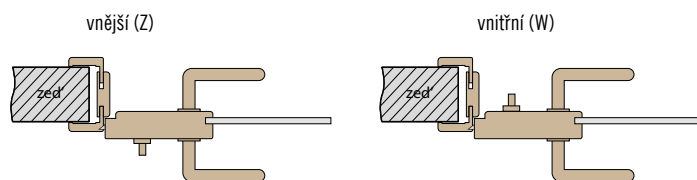

■ VÝBĚR WC ZÁMKU:

Zámek WC – při objednávání WC zámku je potřeba vybrat:

vnější zámek – WC zámek se montuje na vnější stranu dveří (Z)

nebo

vnitřní zámek – WC zámek se montuje na vnitřní stranu dveří (W)

**POZOR: WC ZÁMKY MAJÍ SMĚR (PRAVÝ LEVÝ)
PŘI OBJEDNÁNÍ ZÁMKU WC UVEĎTE
ORIENTACI DVEŘÍ: PRAVÉ NEBO LEVÉ**