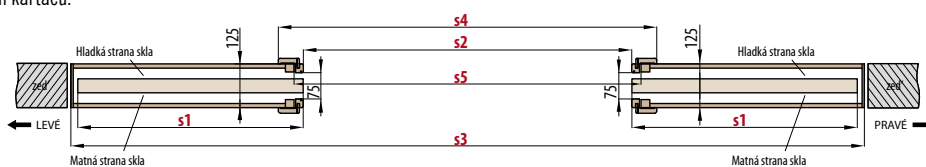

PD2P.125 (ukázka levých a pravých dveří)

- rozsah regulace zárubně 125-130 mm

Dostupné pro vše modely.
V balení včetně těsnících kartáčků.