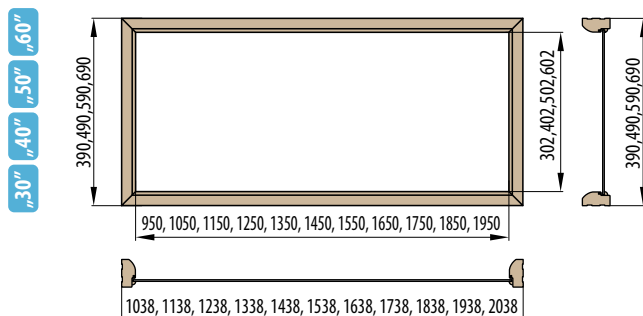

■ Nadsvětlik - rámová zárubeň pro dvoukřídlé dveře

„90“ „100“ „110“ „120“ „130“ „140“ „150“ „160“ „170“ „180“ „190“