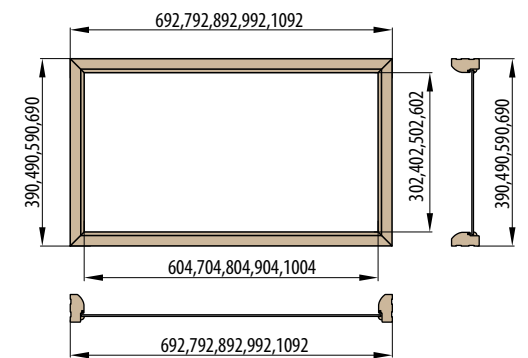

■ Nadsvětlik - rámová zárubeň pro jednokřídlé dveře

„60“ „70“ „80“ „90“ „100“