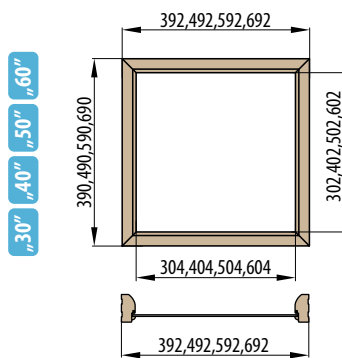

■ Rohový nadsvětlik - rámová zárubeň

„30“ „40“ „50“ „60“