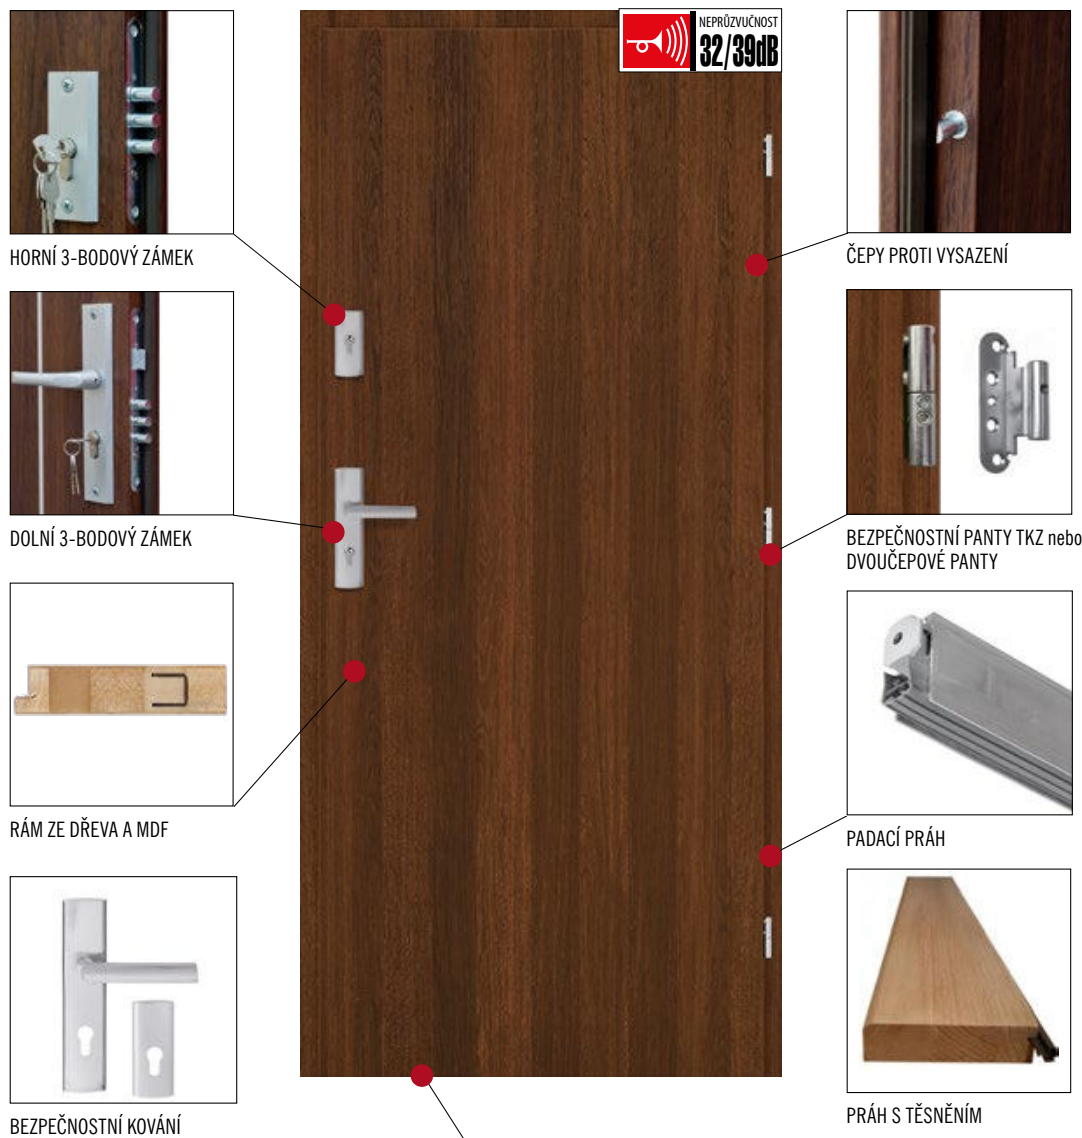

HERSE

DVEŘE SE ZVÝŠENOU
ODOLNOSTÍ