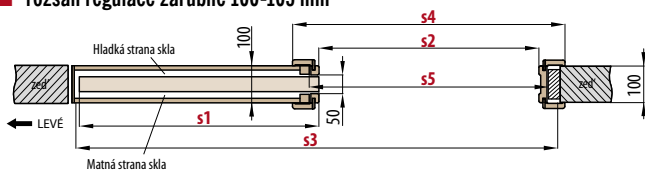

POSUVNÉ DVEŘE

ERKADO

DO STAVEBNÍHO POUZDRA

PD1P.100 (ukázka levých dveří)

■ rozsah regulace zárubně 100-105 mm

V balení bez těsnících kartáčků kvůli tloušťce.