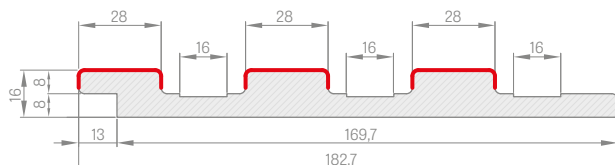

DEKORAČNÍ LIŠTA

MONTÁŽNÍ LIŠTA

UKONČOVACÍ LIŠTA

DEKORAČNÍ PANEĽ

ADAPTER

— povrchová úprava

	ST CPL i PREMIUM
adapter, delka 2750 mm, 1 ks	600,-
dekorační lišta+montážní lišta delka 2750 mm, 3 ks	1200,-
ukončovací lišta, delka 2750 mm 1 ks	200,-

Jednotlivé prvky systému dekoračních panelů jsou vyrobeny z MDF a jsou v délce 2750 mm, avšak každý produkt má výrobní délku 2800 mm. Na každé straně je 25 mm okraj pro individuální ořez před instalací jako rezerva pro případ poškození dopravou.

- Obsah balení:
  - adaptér - množství v balení: 1 kus
  - koncová lišta - množství v balení: 1 kus
  - dekorační lišta + montážní lišta - množství v balení 3 sady

CPL

PREMIUM

NOVINKA