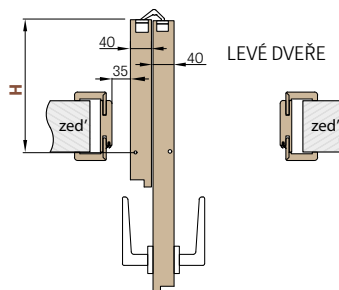

KOVÁNÍ

- tři skryté panty mezi křídly
- skrytý systém v horní a dolní části dveří
- zámek na dozický klíč, na cylindrickou vložku, WC zámek, úsporný zámek (jen klika)

PŘÍSLUŠENSTVÍ ZA PŘÍPLATEK

| | |
|----------------------------------|-------|
| šířka křídla "100" | 400,- |
| stabilizující výplň - plná deska | 700,- |