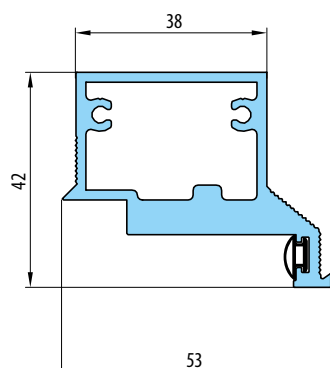

■ ŘEZ ZÁRUBNÍ