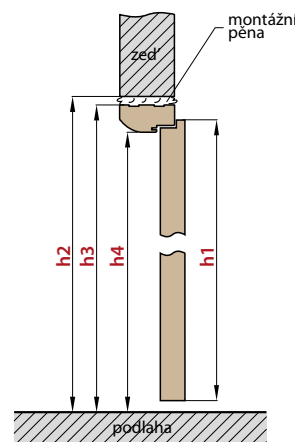

■ DVOUKŘÍDLÉ DVEŘE VČETNĚ RÁMOVÉ ZÁRUBNĚ

DVOUKŘÍDLÉ DVEŘE

OBLOŽKOVÉ ZÁRUBNĚ		DVOUKŘÍDLÉ DVEŘE (ROZMĚRY PRO ZÁRUBEŇ TYPU TUNEL, VIZ TABULKA STR. 145)										
		„90”	„100”	„110”	„120”	„130”	„140”	„150”	„160”	„170”	„180”	„190”
A+B	Šířka dveří	988	1088	1188	1288	1388	1488	1588	1688	1788	1888	1988
s1	Doporučená šířka otvoru, ±1cm	1034	1134	1234	1334	1434	1534	1634	1734	1834	1934	2034
s2	Vnitřní šířka zárubně	994	1094	1194	1294	1394	1494	1594	1694	1794	1894	1994
s3	Šířka ve světlosti zárubně	950	1050	1150	1250	1350	1450	1550	1650	1750	1850	1950
s4	Šířka pokrytí zárubně, krycí lišta 6 cm / 8 cm	1092/ 1132	1192/ 1232	1292/ 1332	1392/ 1432	1492/ 1532	1592/ 1632	1692/ 1732	1792/ 1832	1892/ 1932	1992/ 2032	2092/ 2132
h1	Výška dveří	1983										
h2	Doporučená výška otvoru, ±1cm	2013										
h3	Vnitřní výška zárubně	1993										
h4	Výška ve světlosti zárubně	1971										
h5	Výška pokrytí zárubně, krycí lišta 6 cm / 8 cm	2042/ 2062										

RÁMOVÉ ZÁRUBNĚ		DVOUKŘÍDLÉ DVEŘE										
		„90”	„100”	„110”	„120”	„130”	„140”	„150”	„160”	„170”	„180”	„190”
A+B	Šířka dveří	988	1088	1188	1288	1388	1488	1588	1688	1788	1888	1988
s1	Doporučená šířka otvoru, ±1cm	1068	1168	1268	1368	1468	1568	1668	1768	1868	1968	2068
s2	Vnitřní šířka zárubně	1038	1138	1238	1338	1438	1538	1638	1738	1838	1938	2038
s3	Šířka ve světlosti zárubně	950	1050	1150	1250	1350	1450	1550	1650	1750	1850	1950
h1	Výška dveří	1983										
h2	Doporučená výška otvoru, ±1cm	2030										
h3	Vnitřní výška zárubně	2015										
h4	Výška ve světlosti zárubně	1971