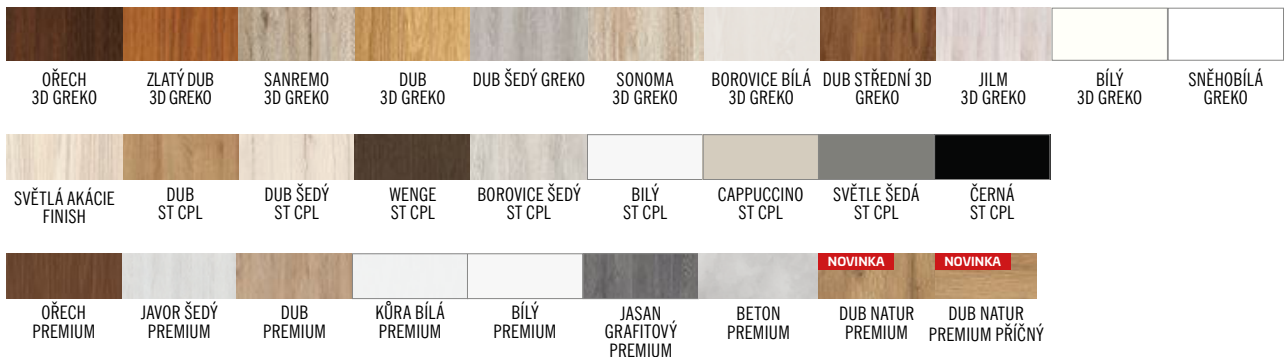

KLIMA DVEŘE

DOSTUPNÉ ŠÍŘKY KŘÍDEL

| | | | | |
|----|----|----|----|-----|
| 60 | 70 | 80 | 90 | 100 |
|----|----|----|----|-----|

DŘEVĚNÉ DVEŘE MASIV

KONSTRUKCE

- kazetové masivní dveře z borovice:
- sukové provedení: dveře jsou vyrobeny z borovicového dřeva se suký
- dýhované provedení: plocha dveří je navíc dýhovaná přírodní borovicí bez suků, která má tloušťku 1,5 mm
- široký rám až 12 cm zaručí větší pevnost dveří a delší životnost
- pevný kolíkový spoj a na perodřážku - zvýšená pevnost dveří
- falcové polodrážkové provedení
- profilované kazety o tloušťce 18 mm mají frézování po obvodu, což tvoří klasický styl dveří
- estetické zasklení bez použití rámečků přidává dveřím luxusní vzhled
- povrchová úprava: přírodní dřevo.
- dveře jsou vhodné pro další nátěr
- sukové provedení může obsahovat drobné vady dřeva v podobě škrábanců nebo vytlačení na povrchu, proto před lakováním je nutné dveře přebrousit brusným papírem.
- dýhované provedení bez laku před nátěrem je třeba přebrousit jemným brusným papírem