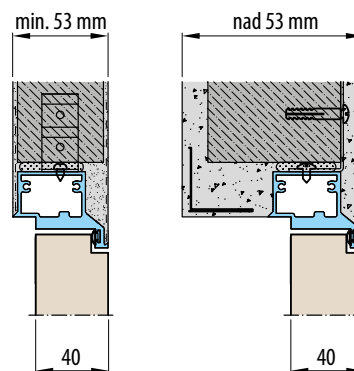

■ OSAZENÍ DO ZDĚNÉ PŘÍČKY