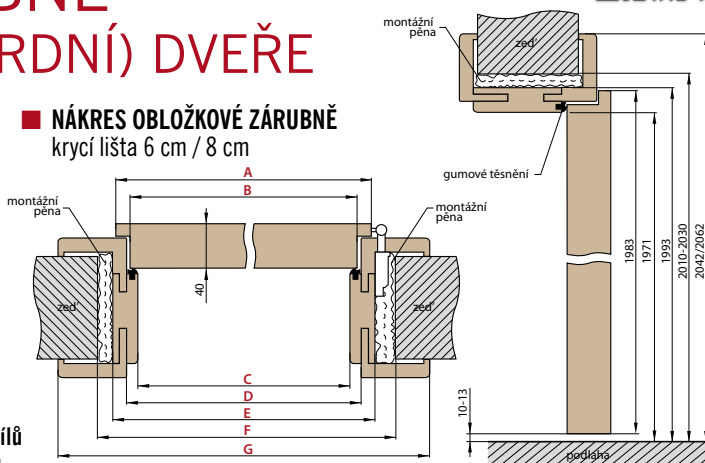

■ NÁKRES OBLOŽKOVÉ ZÁRUBNĚ krycí lišta 6 cm / 8 cm

■ ROZSAH REGULACE krycí lišta 6 cm / 8 cm

■ SPOJENÍ KRYCÍ LIŠTY

ŠÍŘKA	A	B	C	D	E	F	G
„60”	644	618	604	626	648	700±20	746*/ 786**
„65”	695	669	655	677	699	750±20	797*/ 837**
„70”	744	718	704	726	748	800±20	846*/ 886**
„75”	795	769	755	777	799	850±20	897*/ 937**
„80”	844	818	804	826	848	900±20	946*/ 986**
„85”	895	869	855	877	899	950±20	997*/ 1037**
„90”	944	918	904	926	948	1000±20	1046*/ 1086**
„95”	995	969	955	977	999	1050±20	1097*/ 1137**
„100”	1044	1018	1004	1026	1048	1100±20	1146*/ 1186**
„110”	1144	1118	1104	1126	1148	1200±20	1246*/ 1286**

**krycí lišta 6 cm / 8 cm

Rozsah regulace min. - max. (mm)	OBLOŽKOVÉ ZÁRUBNĚ DLE POVRCHŮ				
	FINISH, LAK	3D GREKO	CPL LAMINÁT, PREMIUM	CPL 0,2	BÍLÉ LAKOVANÉ Bílá titanová UV (RAL 9003)
65-70	2650,-	2800,-	3050,-	3350,-	4900,-
70-80	2650,-	2800,-	3050,-	3350,-	4900,-
80-100	2250,-	2400,-	2650,-	2950,-	4500,-
100-120	2300,-	2450,-	2700,-	3000,-	4700,-
120-140	2350,-	2500,-	2750,-	3050,-	4850,-
140-160	2450,-	2600,-	2850,-	3150,-	5000,-
160-180	2600,-	2750,-	3000,-	3300,-	5100,-
180-200	2650,-	2800,-	3050,-	3350,-	5300,-
200-220	2750,-	2900,-	3150,-	3450,-	5450,-
220-240	2900,-	3050,-	3300,-	3600,-	5600,-
240-260	2950,-	3100,-	3350,-	3650,-	5750,-
260-280	3050,-	3200,-	3450,-	3750,-	5950,-
280-320	3250,-	3400,-	3650,-	3950,-	6250,-
320-340	3350,-	3500,-	3750,-	4050,-	6400,-
340-360	3650,-	3800,-	4050,-	4350,-	6650,-
360-380	3750,-	3900,-	4150,-	4450,-	6750,-
380-400	3950,-	4100,-	4350,-	4650,-	6950,-
400-420	4050,-	4200,-	4450,-	4750,-	7200,-

- 3 díly ■ Spojení krycí lišty na tupo je možné pouze v případě 8 cm límce. Příplatek za toto provedení je 650,- vč 8 cm límce, pro povrch BÍLÉ LAKOVANÉ cena 1200,-, kromě regulace 75-95 mm.
- Krycí lišta 8 cm = 100,-
- Cena obložkové a rámové zárubně pro dvoukřídle dveře +30%.
- Krycí lišta: standardní (pero 20 mm) nebo s prodlouženým perem (pero 40 mm) v povrchu FINISH (900,-), GREKO (1000,-), ST CPL a PREMIUM (1100,-) a v povrchu CPL 0,2 a UV LAK 1700,-
- Lze vyrobit zárubně pro atypickou tloušťku zdi od 420 mm. Zárubně se budou skládat z více dílů. Příplatek za každých 2 cm rozsahu je 200,- – základem je cena zárubně 400-420 mm.
- Max. tloušťka zárubně je 500-520. V případě širší zárubně je třeba objednat ostění 120 mm

- Ceny zárubně typu tunel (slepá) o šířce 60, 70, 80, 90, 100 jsou stejné jako ceny obložkové zárubně.
- Ceny zárubně typu tunel (slepá) o šířce 110, 120, 130, 140, 150, 160, 170, 180, 190 = +30%.
- Je možné podříznout zárubně dle vlastního požadavku až do 50 mm bez ztráty záruky.
- Ostění pro rozšíření tloušťky zárubně, 120 mm = 850,- pro CPL 0,2 a UV LAK = 1500,-
- Příplatek 750,- k ceně obložkové zárubně pro dveře HERSE
- Protipožární úprava obložkové zárubně 2200,-
- Elektrický otvírač 1650,-
- Norma 210 cm +15%