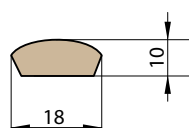

■ OBLÁ KRYCÍ LIŠTA

POVRCH	Cena
FINISH	140,-
3D GREKO	150,-
CPL, PREMIUM	170,-
CPL 0,2	340,-
BÍLÉ LAKOVANÉ	350,-

Pro rozměry 60-100 = 2,5ks x 213,cm
pro rozměry 100-190 = 3ks x 213cm