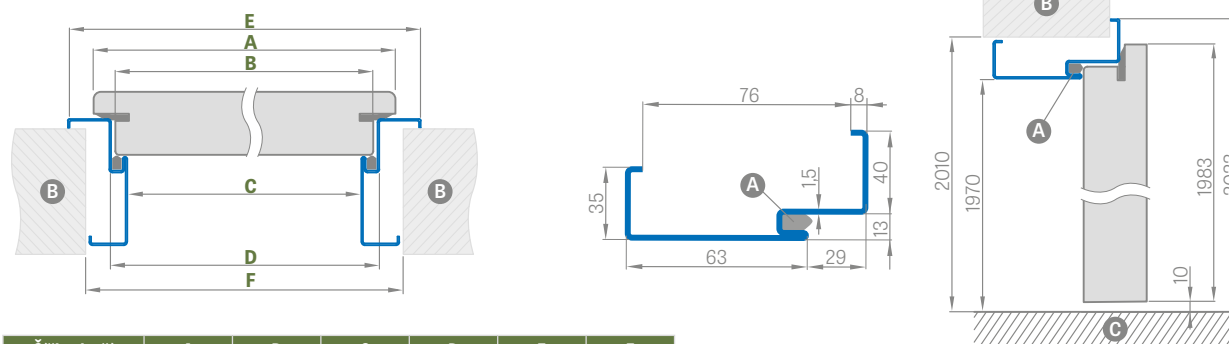

Šířka dveří	A	B	C	D	E	F
„60“	644	617	601	627	707	681
„70“	744	717	701	727	807	781
„80“	844	817	801	827	907	881
„90“	944	917	901	927	1007	981
„100“	1044	1017	1001	1027	1107	1081

- **A** – těsnění
- **B** – zed'
- **C** – podlaha