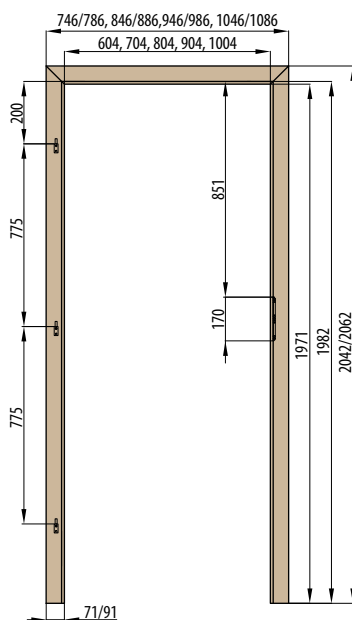

OBLOŽKOVÁ ZÁRUBEŇ PRO FALCOVÉ DVEŘE krycí lišta 6 cm / 8 cm