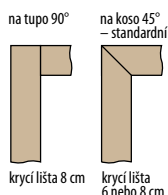

■ SPOJENÍ KRYCÍ LIŠTY

ŠÍŘKA	A	B	C	D	E	F	G
„60”	644	618	604	626	648	700±20	746*/ 786**
„65”	695	669	655	677	699	750±20	797*/ 837**
„70”	744	718	704	726	748	800±20	846*/ 886**
„75”	795	769	755	777	799	850±20	897*/ 937**
„80”	844	818	804	826	848	900±20	946*/ 986**
„85”	895	869	855	877	899	950±20	997*/ 1037**
„90”	944	918	904	926	948	1000±20	1046*/ 1086**
„95”	995	969	955	977	999	1050±20	1097*/ 1137**
„100”	1044	1018	1004	1026	1048	1100±20	1146*/ 1186**
„110”	1144	1118	1104	1126	1148	1200±20	1246*/ 1286**

**krycí lišta 6 cm / 8 cm

Rozsah regulace min. - max. (mm)	OBLOŽKOVÉ ZÁRUBNĚ DLE POVRCHŮ				
	FINISH, LAK	3D GREKO	CPL LAMINÁT, PREMIUM	CPL 0,2	BÍLÉ LAKOVANÉ Bílá titanová UV (RAL 9003)
65-70	2650,-	2800,-	3050,-	3350,-	4900,-
70-80	2650,-	2800,-	3050,-	3350,-	4900,-
80-100	2250,-	2400,-	2650,-	2950,-	4500,-
100-120	2300,-	2450,-	2700,-	3000,-	4700,-
120-140	2350,-	2500,-	2750,-	3050,-	4850,-
140-160	2450,-	2600,-	2850,-	3150,-	5000,-
160-180	2600,-	2750,-	3000,-	3300,-	5100,-
180-200	2650,-	2800,-	3050,-	3350,-	5300,-
200-220	2750,-	2900,-	3150,-	3450,-	5450,-
220-240	2900,-	3050,-	3300,-	3600,-	5600,-
240-260	2950,-	3100,-	3350,-	3650,-	5750,-
260-280	3050,-	3200,-	3450,-	3750,-	5950,-
280-320	3250,-	3400,-	3650,-	3950,-	6250,-
320-340	3350,-	3500,-	3750,-	4050,-	6400,-
340-360	3650,-	3800,-	4050,-	4350,-	6650,-
360-380	3750,-	3900,-	4150,-	4450,-	6750,-
380-400	3950,-	4100,-	4350,-	4650,-	6950,-
400-420	4050,-	4200,-	4450,-	4750,-	7200,-

- 3 díly ■ Spojení krycí lišty na tupo je možné pouze v případě 8 cm límce. Příplatek za toto provedení je 650,- vč 8 cm límce, pro povrch BÍLÉ LAKOVANÉ cena 1200,-, kromě regulace 75-95 mm.
- Krycí lišta 8 cm = 100,-
- Cena obložkové a rámové zárubně pro dvoukřídle dveře +30%.
- Krycí lišta: standardní (pero 20 mm) nebo s prodlouženým perem (pero 40 mm) v povrchu FINISH (900,-), GREKO (1000,-), ST CPL a PREMIUM (1100,-) a v povrchu CPL 0,2 a UV LAK 1700,-
- Lze vyrobit zárubně pro atypickou tloušťku zdi od 420 mm. Zárubně se budou skládat z více dílů. Příplatek za každých 2 cm rozsahu je 200,- – základem je cena zárubně 400-420 mm.
- Max. tloušťka zárubně je 500-520. V případě širší zárubně je třeba objednat ostění 120 mm

- Ceny zárubně typu tunel (slepá) o šířce 60, 70, 80, 90, 100 jsou stejné jako ceny obložkové zárubně.
- Ceny zárubně typu tunel (slepá) o šířce 110, 120, 130, 140, 150, 160, 170, 180, 190 = +30%.
- Je možné podříznout zárubně dle vlastního požadavku až do 50 mm bez ztráty záruky.
- Ostění pro rozšíření tloušťky zárubně, 120 mm = 850,- pro CPL 0,2 a UV LAK = 1500,-
- Příplatek 750,- k ceně obložkové zárubně pro dveře HERSE
- Protipožární úprava obložkové zárubně 2200,-
- Elektrický otvírač 1650,-
- Norma 210 cm +15%