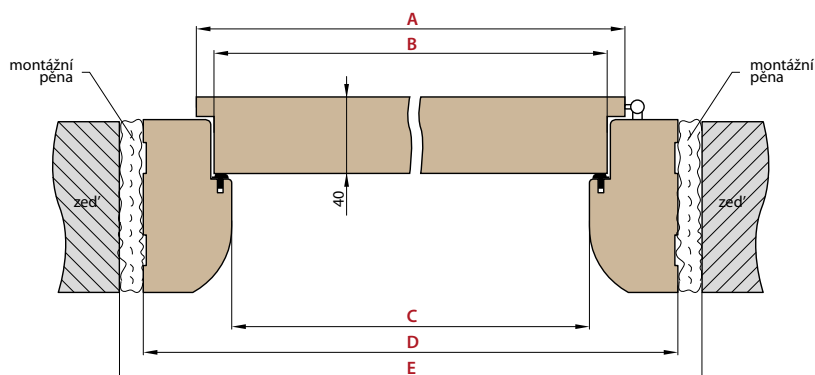

■ NÁKRES RÁMOVÉ ZÁRUBNĚ

POVRCH	Cena
FINISH	1250,-
3D GREKO	1350,-
CPL, PREMIUM	1550,-
CPL 0,2	1850,-
BÍLÉ LAKOVANÉ	2900,-

ŠÍŘKA	A	B	C	D	E
„60”	644	618	604	692	722
„70”	744	718	704	792	822
„80”	844	818	804	892	922
„90”	944	918	904	992	1022
„100”	1044	1018	1004	1092	1122