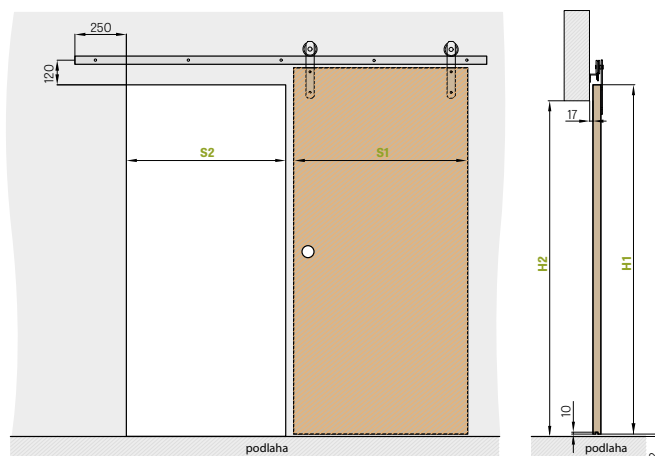

,60"	,70"	,80"	,90"	,100"
S1 Šířka křídla	644	744	844	944	1044
S2 Šířka otvoru	574	674	774	874	974
H1 Výška dveří	2150	2150	2150	2150	2150
H2 Výška otvoru	2082	2082	2082	2082	2082

- **GARNÝŽ:**
  - 200 cm pro křídla 60 - 80
  - 250 cm pro křídla 90 - 100

Modely uchycení:

POSUVNÉ DVEŘE