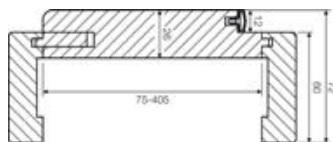

Rozsah regulace zárubně	DÝHOVANÉ (OBU/R)
75-90	2900,-
90-105	2900,-
105-120	2950,-
120-135	2950,-
135-150	3100,-
150-165	3100,-
165-180	3150,-
180-195	3250,-
195-210	3250,-
210-225	3300,-
225-240	3350,-
240-255	3500,-
255-270	3550,-
270-285	3650,-
285-300	3750,-
300-315	3950,-
315-330	4100,-
330-345	4150,-
345-360	4200,-
360-375	4300,-
375-390	4400,-
390-405	4500,-