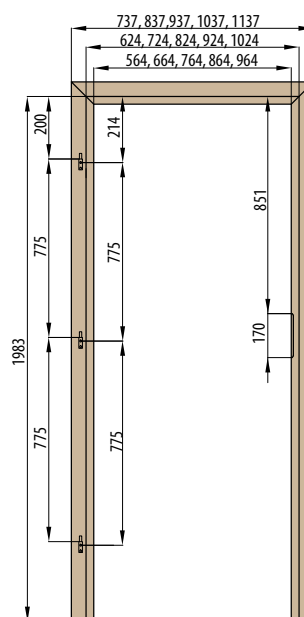

OBKLAD KOVOVÉ ZÁRUBNĚ