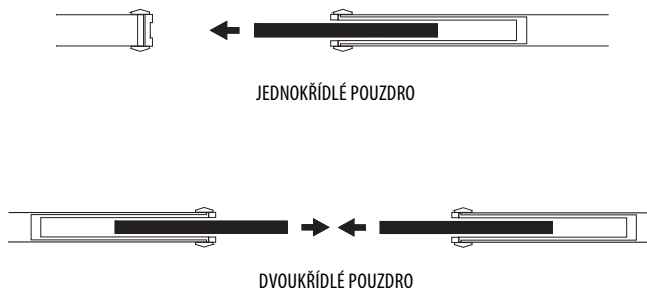

STAVEBNÍ POUZDRA DLE TYPU OTEVÍRÁNÍ

JEDNOKŘÍDLÉ POUZDRO

DVOUKŘÍDLÉ POUZDRO

HLAVNÍ SOUČÁSTI POUZDER

Hliníková vodící lišta s bočními profily z PVC, které omezují tloušťku hotové stěny. Dva pojezdy s kuličkovými ložisky s nosností až **120 kg**. Pojezdy jsou vybaveny šrouby, závěsy pro montáž dveřního panelu.

Doporučené rozměry hrubého stavebního otvoru pro ZDP jsou na ŠÍŘKU + 4 cm, VÝŠKU + 2 cm oproti tabulce. Doporučené rozměry hrubého stavebního otvoru pro SDK odpovídají rozměrům stavebního pouzdra, viz. tabulka.

ZDARMA dodáváme Tichý doraz ke každému pouzdru! Firma Erkado poskytuje na pojezdy 20letou záruku.

POUZDRA	CENA	ČISTÝ PRŮCHOD PO OSAZENÍ OBLOŽEK	ŠÍŘKA	VÝŠKA	TLOUŠTKA DOKONČENÉ STĚNY
„60”	4400,-	600 x 1970	1330	2060	100 nebo 125
„70”	4600,-	700 x 1970	1530	2060	100 nebo 125
„80”	4900,-	800 x 1970	1730	2060	100 nebo 125
„90”	5100,-	900 x 1970	1930	2060	100 nebo 125
„100”	5500,-	1000 x 1970	2130	2060	100 nebo 125
„110”	5900,-	1100 x 1970	2330	2060	100 nebo 125
„120”	6000,-	1200 x 1970	2530	2060	100 nebo 125
2 x „60”	8800,-	1250 x 1970	2595	2060	100 nebo 125
2 x „70”	9200,-	1450 x 1970	2995	2060	100 nebo 125
2 x „80”	9800,-	1650 x 1970	3395	2060	100 nebo 125
2 x „90”	10200,-	1850 x 1970	3795	2060	100 nebo 125
2 x „100”	11000,-	2050 x 1970	4195	2060	100 nebo 125
2 x „110”	11800,-	2250 x 1970	4595	2060	100 nebo 125
2 x „120”	12000,-	2450 x 1970	4995	2060	100 nebo 125