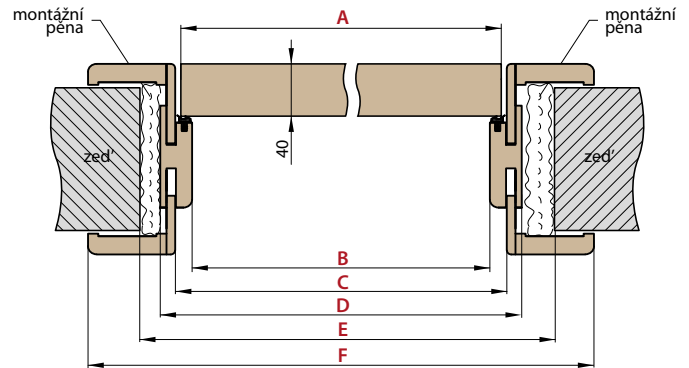

NÁKRES OBLOŽKOVÉ ZÁRUBNĚ