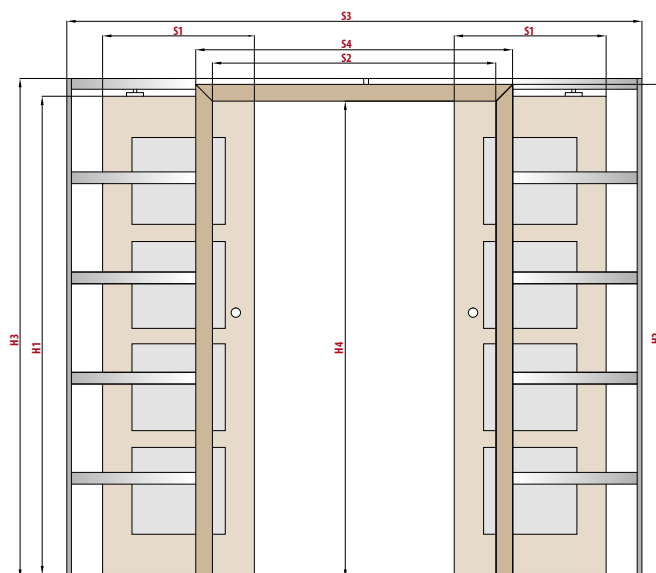

POSUVNÉ DVEŘE DVOUKŘÍDLÉ

DO STAVEBNÍHO POUZDRA