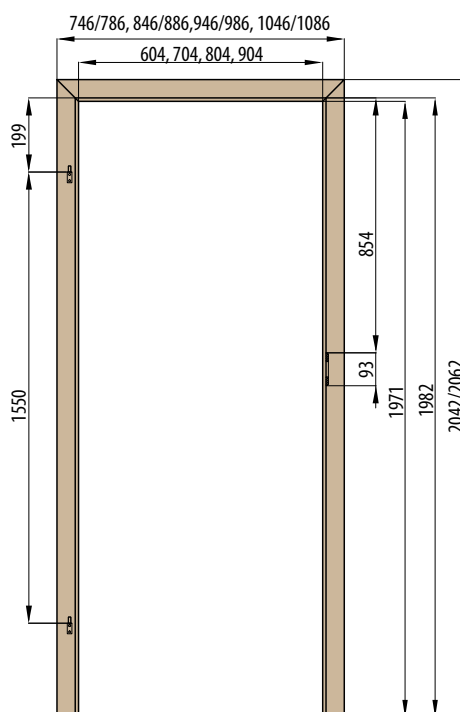

OBLOŽKOVÁ ZÁRUBĚŇ PRO CELOSKLENĚNÉ DVEŘE krycí lišta 6 cm / 8 cm