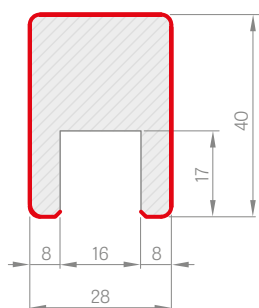

DEKORAČNÍ LIŠTA