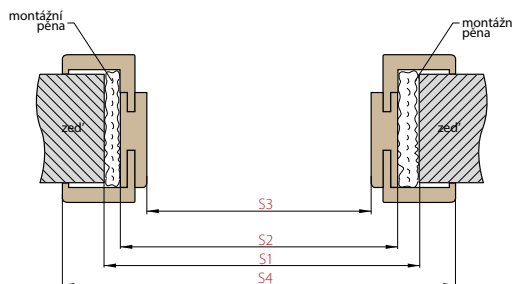

OBLOŽKOVÁ ZÁRUBEŇ TYPU TUNEL (SLEPÁ, PRŮCHOZÍ)

- Cena zárubně typu tunel je stejná jako cena obložkové zárubně pro falcové dveře.
- Norma 210 cm +15%

Zárubeň typu tunel nebo slepá, průchozí zárubeň je obložková zárubeň bez kování a těsnění (mimo OKZ). Může být instalována ve dveřních otvorech jako ochrana rohů stěn, avšak nejčastěji se používá za estetickým účelem – jako dekorace interiéru. Obložkové zárubně typu tunel se používají také v posuvných dveřích ERKADO. Pro posuvné dveře je třeba objednat tunel standartní, ne pro bezfalcové dveře!

		OBLOŽKOVÁ ZÁRUBEŇ TYPU TUNEL STANDARDNÍ													
		„60”	„70”	„80”	„90”	„100”	„110”	„120”	„130”	„140”	„150”	„160”	„170”	„180”	„190”
S1	Doporučená šířka otvoru, ±2 cm	700	800	900	1000	1100	1200	1300	1400	1500	1600	1700	1800	1900	2000
S2	Vnitřní šířka zárubně	648	748	848	948	1048	1148	1248	1348	1448	1548	1648	1748	1848	1948
S3	Šířka ve světlosti zárubně	604	704	804	904	1004	1104	1204	1304	1404	1504	1604	1704	1804	1904
S4	Šířka pokrytí zárubně, krycí lišta 6 cm / 8 cm	746/786	846/886	946/986	1046/1086	1146/1186	1246/1286	1346/1386	1446/1486	1546/1586	1646/1686	1746/1786	1846/1886	1946/1986	2046/2086
H1	Doporučená výška otvoru, ±2 cm	2020	2020	2020	2020	2020	2020	2020	2020	2020	2020	2020	2020	2020	2020
H2	Vnitřní výška zárubně	1993	1993	1993	1993	1993	1993	1993	1993	1993	1993	1993	1993	1993	1993
H3	Výška ve světlosti zárubně	1971	1971	1971	1971	1971	1971	1971	1971	1971	1971	1971	1971	1971	1971
H4	Výška pokrytí zárubně, krycí lišta 6 cm / 8 cm	2042/2062	2042/2062	2042/2062	2042/2062	2042/2062	2042/2062	2042/2062	2042/2062	2042/2062	2042/2062	2042/2062	2042/2062	2042/2062	2042/2062

		OBLOŽKOVÁ ZÁRUBEŇ TYPU TUNEL PRO BEZFALCOVÉ DVEŘE													
		„60”	„70”	„80”	„90”	„100”	„110”	„120”	„130”	„140”	„150”	„160”	„170”	„180”	
S1	Doporučená šířka otvoru, ±2 cm	730	830	930	1030	1130	1230	1330	1430	1530	1630	1730	1830	1930	
S2	Vnitřní šířka zárubně	673	773	873	973	1073	1173	1273	1373	1473	1573	1673	1773	1873	
S3	Šířka ve světlosti zárubně	629	729	829	929	1029	1129	1229	1329	1429	1529	1629	1729	1829	
S4	Šířka pokrytí zárubně, krycí lišta 6 cm / 8 cm	771/811	871/911	971/1011	1071/1111	1171/1211	1271/1311	1371/1411	1471/1511	1571/1611	1671/1711	1771/1811	1871/1911	1971/2011	
H1	Doporučená výška otvoru, ±2 cm	2030	2030	2030	2030	2030	2030	2030	2030	2030	2030	2030	2030	2030	
H2	Vnitřní výška zárubně	2006	2006	2006	2006	2006	2006	2006	2006	2006	2006	2006	2006	2006	
H3	Výška ve světlosti zárubně	1984	1984	1984	1984	1984	1984	1984	1984	1984	1984	1984	1984	1984	
H4	Výška pokrytí zárubně, krycí lišta 6 cm / 8 cm	2055/2075	2055/2075	2055/2075	2055/2075	2055/2075	2055/2075	2055/2075	2055/2075	2055/2075	2055/2075	2055/2075	2055/2075	2055/2075	

- **PODLAHOVÁ LIŠTA**
  PODLAHOVÁ LIŠTA 2,4 bm
  250,-
  titanová bílá UV 400,-

ZÁRUBEŇ