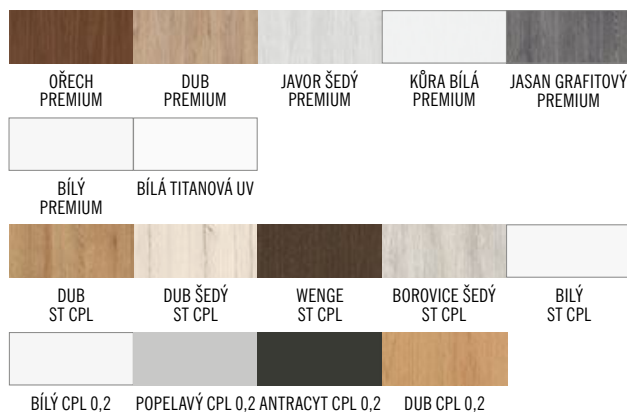

KŘÍDLO typ MAGIC		
PREMIUM / CPL	CPL 0,2	LAK UV
3500,-	4000,-	5700,-

	,60"	,70"	,80"	,90"	,100"
S1 Šířka křídla	644	744	844	944	1044
S2 Šířka otvoru	584	684	784	884	984
H1 Výška dveří	2150	2150	2150	2150	2150
H2 Výška otvoru	2100	2100	2100	2100	2100