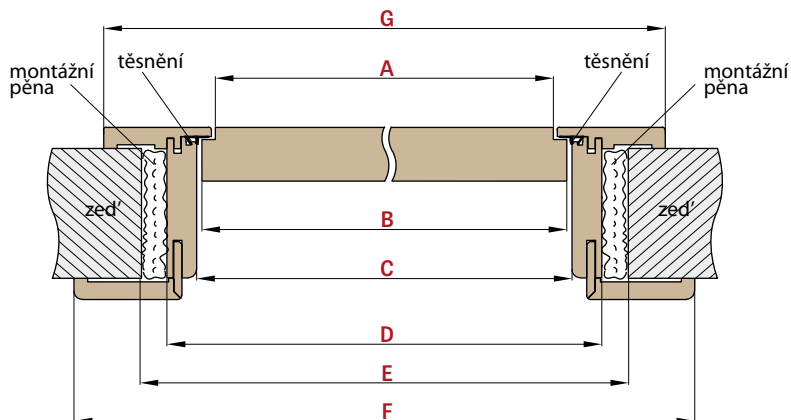

REVERZNÍ ZÁRUBNĚ REVERZNÍ DVEŘE

ŠÍŘKA	A	B	C	D	E	F	G
„60”	624	644	652	696	736	834	791
„70”	724	744	752	796	836	934	891
„80”	824	844	852	896	936	1034	991
„90”	924	944	952	996	1036	1134	1091
„100”	1024	1044	1052	1096	1136	1234	1191

ROZSAH REGULACE

Rozsah regulace min.- max. (mm)	REVERZNÍ		
	3D GREKO Cena	CPL, PREMIUM Cena	LAKOVANÉ Cena
75-95	6500,-	6750,-	8250,-
95-115			
115-135			
135-155	6700,-	6950,-	8550,-
155-175			
175-195			
195-215	6800,-	7050,-	8850,-
215-235			
235-255			
255-295	7200,-	7450,-	9550,-
295-315			
315-335	7500,-	7750,-	9850,-
335-355			

1 díl
2 díly