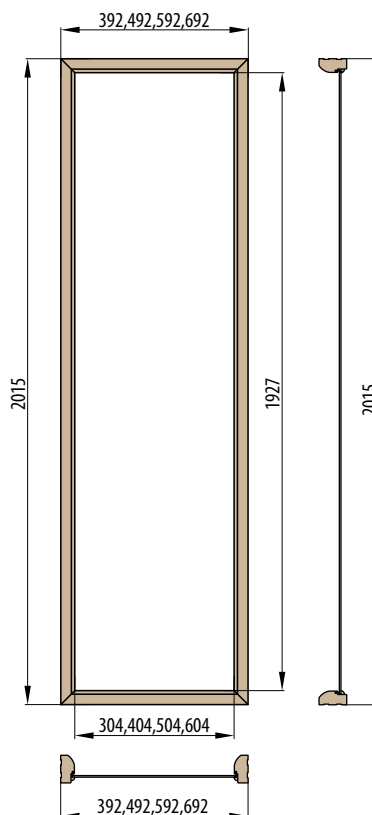

■ Boční světlik - rámová zárubeň

„30“ „40“ „50“ „60“