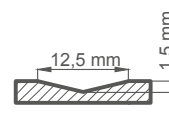

ANUBIS 5

■ DOSTUPNÉ ŠÍŘKY KŘÍDEL

60 70 80 90 100 ATYPICKÉ

■ OPLÁŠTĚNÍ

LAZURA 11100,-

¹⁾ příplatek 1700,- -- dostupné pro hladké dveře nebo s mělkým frézováním

²⁾ příplatek 1700,-

³⁾ příplatek 2800,- -- směr kresby dřeva může být svislý nebo vodorovný, pro hladké dveře nebo s mělkým frézováním