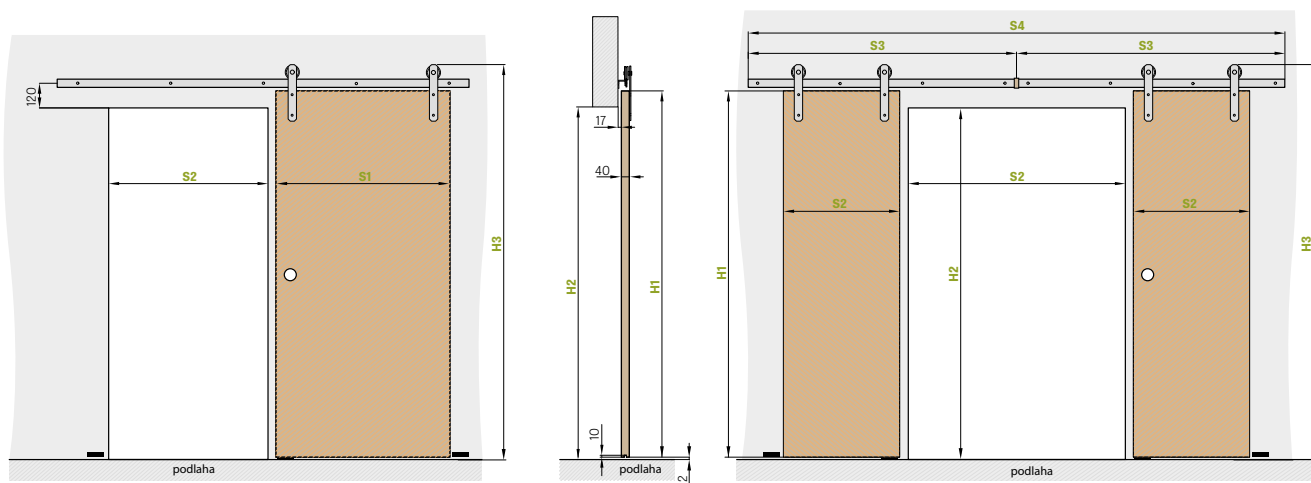

„60“	„70“	„80“	„90“	„100“
S1 Šířka křídla	644	744	844	944	1044
S2 Doporučená šířka otvoru	574	674	774	874	974
H1 Výška dveří	1985	1985	1985	1985	1985
H2 Doporučená výška otvoru	1962	1962	1962	1962	1962
H3 Celková výška systému	2170	2170	2170	2170	2170

	„120“	„140“	„160“	„180“	„200“
S1 Šířka křídla	2 x 644	2 x 744	2 x 844	2 x 944	2 x 1044
S2 Doporučená šířka otvoru	1202	1402	1602	1802	2002
S3 Delka garnýží	1500	1500	2000	2000	2200
S4 Celková délka garnýží¹⁾	3000	3000	4000	4000	4400
H1 Výška dveří	1985	1985	1985	1985	1985
H2 Doporučená výška otvoru	1962	1962	1962	1962	1962
H3 Celková výška systému	2170	2170	2170	2170	2170

■ GARNÝŽ:

- 200 cm pro křídla „60“ - „80“
- 250 cm pro křídla „90“ - „100“

¹⁾ Garnýž dvoukřídlových dveří se spojuje pomocí spojky