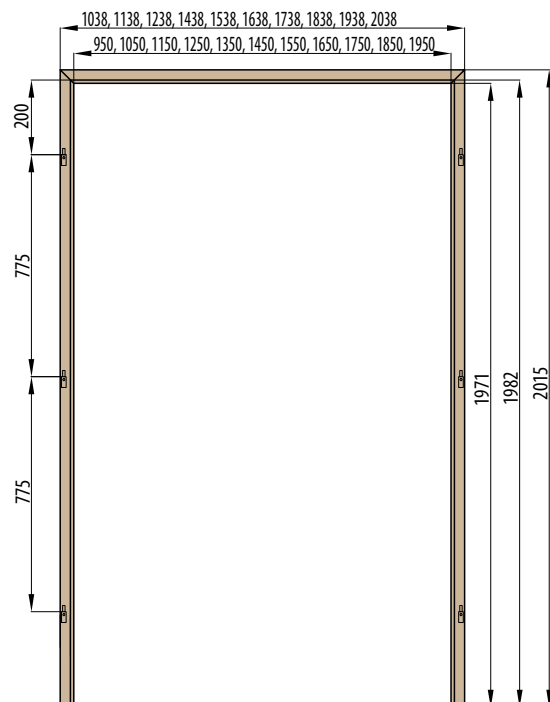

■ ZÁRUBNĚ PRO DVOUKŘÍDLÉ DVEŘE

RÁMOVÁ ZÁRUBĚŇ PRO DVOUKŘÍDLÉ DVEŘE