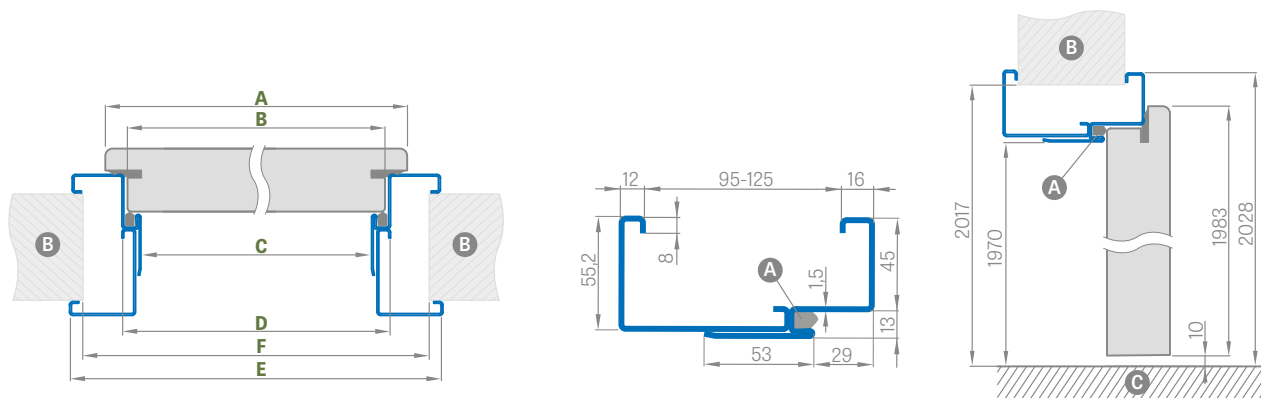

Zárubeň HERSE má připravené otvory pro 1 nebo 2 tříbodové zámky a otvory pro čepy. Montáž na čistou podlahu

| Šířka dveří | A | B | C | D | E | F |
|-------------|------|------|------|------|------|------|
| „60“ | 644 | 617 | 601 | 627 | 717 | 695 |
| „70“ | 744 | 717 | 701 | 727 | 817 | 795 |
| „80“ | 844 | 817 | 801 | 827 | 917 | 895 |
| „90“ | 944 | 917 | 901 | 927 | 1017 | 995 |
| „100“ | 1044 | 1017 | 1001 | 1027 | 1117 | 1095 |