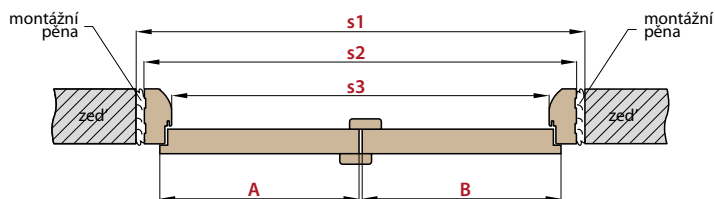

■ DVOUKŘÍDLÉ DVEŘE VČETNĚ RÁMOVÉ ZÁRUBNĚ

DVOUKŘÍDLÉ DVEŘE

OBLOŽKOVÉ ZÁRUBNĚ		DVOUKŘÍDLÉ DVEŘE (ROZMĚRY PRO ZÁRUBEŇ TYPU TUNEL, VIZ TABULKA STR. 145)										
		„90”	„100”	„110”	„120”	„130”	„140”	„150”	„160”	„170”	„180”	„190”
A+B	Šířka dveří	988	1088	1188	1288	1388	1488	1588	1688	1788	1888	1988
s1	Doporučená šířka otvoru, ±1cm	1034	1134	1234	1334	1434	1534	1634	1734	1834	1934	2034
s2	Vnitřní šířka zárubně	994	1094	1194	1294	1394	1494	1594	1694	1794	1894	1994
s3	Šířka ve světlosti zárubně	950	1050	1150	1250	1350	1450	1550	1650	1750	1850	1950
s4	Šířka pokrytí zárubně, krycí lišta 6 cm / 8 cm	1092/ 1132	1192/ 1232	1292/ 1332	1392/ 1432	1492/ 1532	1592/ 1632	1692/ 1732	1792/ 1832	1892/ 1932	1992/ 2032	2092/ 2132
h1	Výška dveří	1983										
h2	Doporučená výška otvoru, ±1cm	2013										
h3	Vnitřní výška zárubně	1993										
h4	Výška ve světlosti zárubně	1971										
h5	Výška pokrytí zárubně, krycí lišta 6 cm / 8 cm	2042/ 2062										

RÁMOVÉ ZÁRUBNĚ		DVOUKŘÍDLÉ DVEŘE										
		„90”	„100”	„110”	„120”	„130”	„140”	„150”	„160”	„170”	„180”	„190”
A+B	Šířka dveří	988	1088	1188	1288	1388	1488	1588	1688	1788	1888	1988
s1	Doporučená šířka otvoru, ±1cm	1068	1168	1268	1368	1468	1568	1668	1768	1868	1968	2068
s2	Vnitřní šířka zárubně	1038	1138	1238	1338	1438	1538	1638	1738	1838	1938	2038
s3	Šířka ve světlosti zárubně	950	1050	1150	1250	1350	1450	1550	1650	1750	1850	1950
h1	Výška dveří	1983										
h2	Doporučená výška otvoru, ±1cm	2030										
h3	Vnitřní výška zárubně	2015										
h4	Výška ve světlosti zárubně	1971