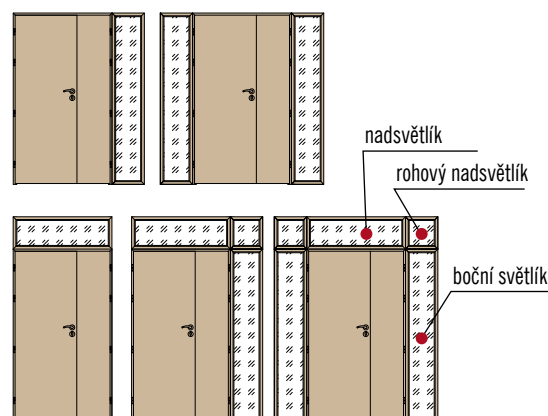

DVOUKŘÍDLÉ DVEŘE

s nadsvětlíkem, bočním světlíkem a rohovým nadsvětlíkem

DVEŘNÍ SVĚTLÍKY

■ Boční světlik - obložková zárubeň krycí lišta 6 cm / 8 cm

„30“ „40“ „50“ „60“

■ Rohový nadsvětlik - obložková zárubeň krycí lišta 6 cm / 8 cm