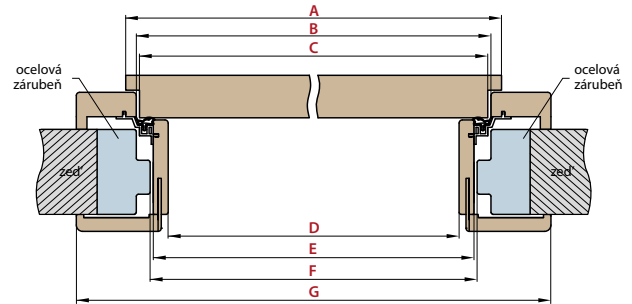

NÁKRES OKZ

JEDNOKŘÍDLÉ:

ŠÍŘKA	A	B	C	D	E	F	G
„60”	644	624	618	564	592	598	737
„70”	744	724	718	664	692	698	837
„80”	844	824	818	764	792	798	937
„90”	944	924	918	864	892	898	1037
„100”	1044	1024	1018	964	992	998	1137

DVOUKŘÍDLÉ:

ŠÍŘKA	A	B	C	D	E	F	G
„120”	1288	1268	1262	1213	1241	1247	1386
„140”	1488	1468	1462	1413	1441	1447	1586
„160”	1688	1668	1662	1613	1641	1647	1786
„180”	1888	1868	1862	1813	1841	1847	1986