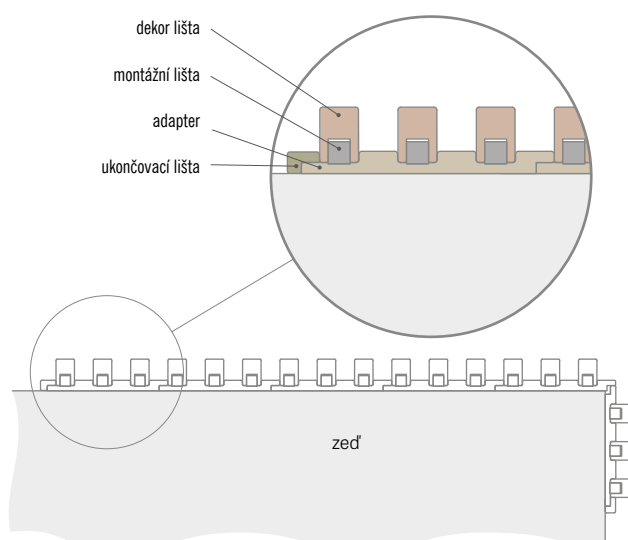

MONTÁŽNÍ LIŠTA

UKONČOVACÍ LIŠTA

DEKORAČNÍ PANEĽ