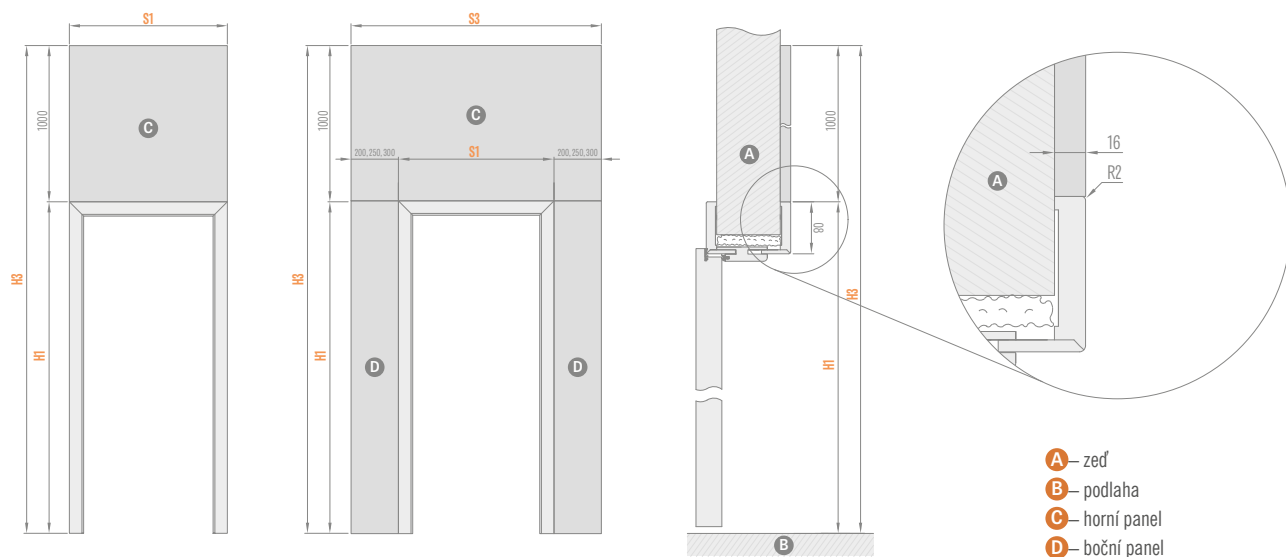

PANELY PRO ROZŠÍŘENÍ ZÁRUBNĚ

MONTOVANÉ NA STĚNU

VNITŘNÍ DVEŘE				
Druh zárubně	H1	H3	ŠÍŘKA	S1
obložková zárubně falcová	2062	3062	„60“	786
			„70“	886
			„80“	986
			„90“	1086
			„100“	1186
obložkové zárubně pro bezfalcové dveře	2075	3075	„60“	811
			„70“	911
			„80N“	987
			„80“	1011
			„90“	1111
reverzní zárubně (strana slícovaná s křídlem)	2075	3075	„60“	791
			„70“	891
			„80N“	966
			„80“	991
			„90“	1091
reverzní zárubně	2097	3097	„60“	834
			„70“	934
			„80N“	1010
			„80“	1034
			„90“	1134
„100“	1234			
HORNÍ PANEL (1000 x S1)				

PANELY PRO ROZŠÍŘENÍ ZÁRUBNĚ ¹⁾				
	ŠÍŘKA	FINISH, GREKO	CPL, PREMIUM	BÍLÉ LAKOVANÉ
PANEL HORNÍ (jednostránny)	„60“	1300,-	2050,-	2650,-
	„70“	1450,-	2200,-	2800,-
	„80“	1600,-	2350,-	2950,-
	„90“	1750,-	2500,-	3100,-
	„100“	1900,-	2650,-	3250,-
	+ 20 cm	500,-	500,-	500,-
+ 25 cm	600,-	600,-	600,-	
+ 30 cm	700,-	700,-	700,-	
PANEL BOČNÍ (jednostránny)	20 cm	700,-	1200,-	1600,-
	25 cm	850,-	1300,-	1750,-
	30 cm	1000,-	1450,-	1900,-

¹⁾ panely na čtyřech hranách jsou ukončeny hranovací páskou v barvě přizpůsobené povrchu panelu

PANELY PRO ROZŠÍŘENÍ ZÁRUBNĚ