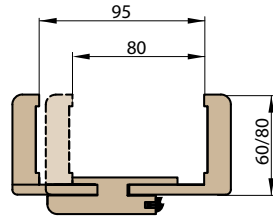

OBLOŽKOVÉ ZÁRUBNĚ PRO BEZFALCOVÉ DVEŘE

ROZSAH REGULACE ZÁRUBNĚ 80-95 mm krycí lišta 6 cm / 8 cm

Pro zárubně regulace s regulací 80-95 je třeba svépomocí seříznout krycí lištu dle přesné tloušťky zdi