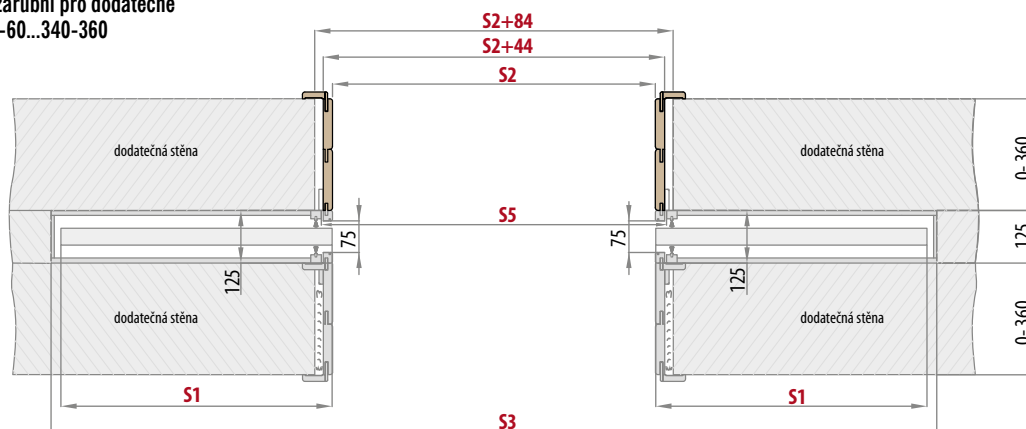

ZN2 jednostranné obložení pro dvoukřídlové pouzdra

- rozsah regulace zárubní pro dodatečné stěny od 0-40, 40-60...340-360