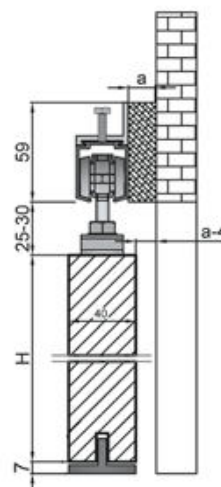

TECHNICKÝ NÁKRES

DVEŘE SE ZVÝŠENOU
ODOLNOSTÍ