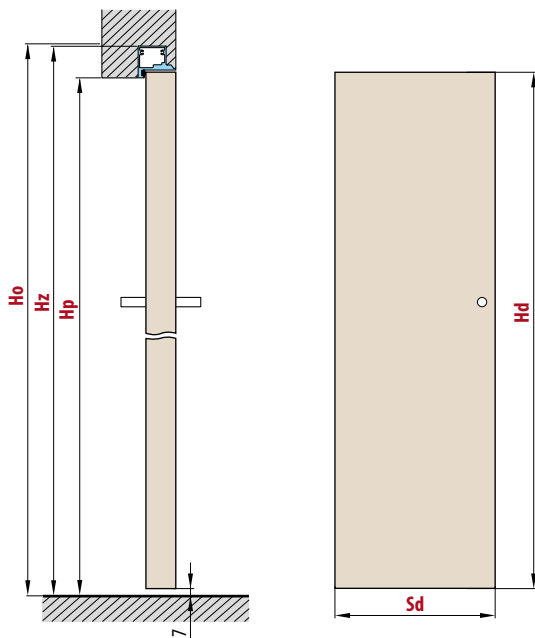

SKRYTÉ ZÁRUBNĚ COVERT

NOVINKA

BEZOBLOŽKOVÉ DVEŘE

DVEŘE	2800,-
SKRYTÉ ZÁRUBNĚ HLINÍKOVÉ	6700,-

■ Standardní rozměry pro falcové dveře, otevírání ven

Šířka dveří	Doporučená šířka otvoru	Vnitřní šířka zárubní	Šířka ve světlosti zárubní
Sd [mm]	So [mm]	Sz [mm]	Sp [mm]
620	700	690	605
720	800	790	705
820	900	890	805
920	1000	990	905
1020	1100	1090	1005

Výška dveří	Doporučená výška otvoru	Vnitřní výška zárubní	Výška ve světlosti zárubní
Hd [mm]	Ho [mm]	Hz [mm]	Hp [mm]
1973	2022	2015	1973