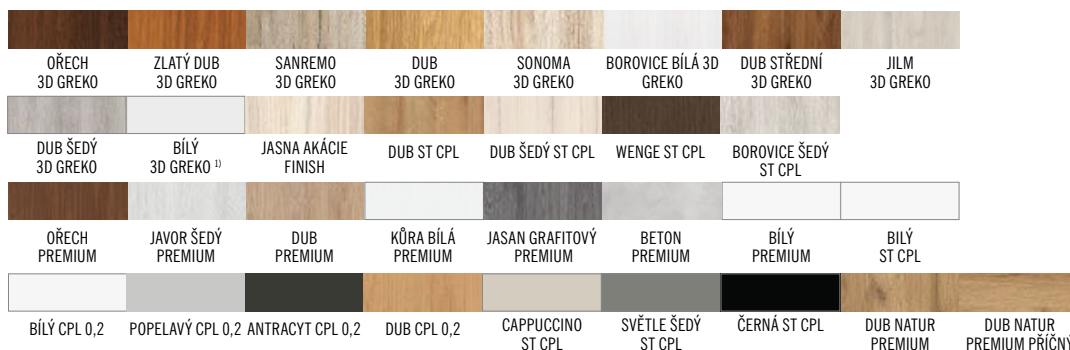

T= 75, 100, 125, 150 mm

DOSTUPNÉ PROVEDENÍ

DVOUKŘÍDLÉ DVEŘE

DOSTUPNÉ ŠÍŘKY KŘÍDEL

60 70 80 90 100

HRANA STANDARD

Vzhledem k omezené nabídce dodávaných hran výrobcem, je možná mírná odlišnost barvy hrany dveří k dekoru dveří.