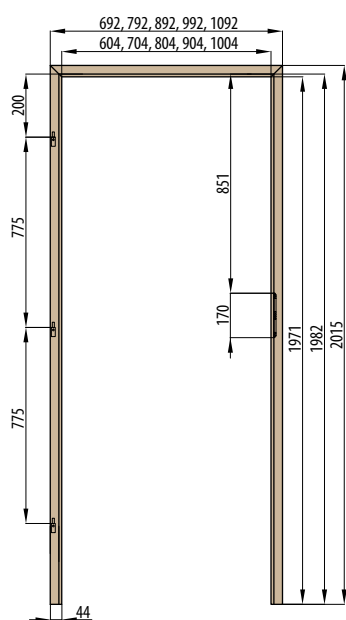

■ ZÁRUBNĚ

- Obložkové a rámové zárubně lze použít u všech druhů interiérových dveří ERKADO.
- Obložkové zárubně pro bezfalcové dveře lze použít pro dveře řady STANDARD a STILE. Tyto zárubně mají tři skryté panty.
- Zárubně je vyrobena z vysoce kvalitní MDF desky a je potažena vysoce odolným povrchem imitujícím dřevo.
- V závislosti na technologii mají zárubně následující povrchové úpravy: FINISH, GREKO, PREMIUM, CPL a UV LAK
- Součástí každé soupravy obložkové nebo rámové zárubně jsou panty, protiplech a spojovací prvky. Jednotlivé díly zárubně mají v místech spojů připravené otvory.
- Každá souprava obsahuje návod k montáži a záruční list.

RÁMOVÁ ZÁRUBEŇ