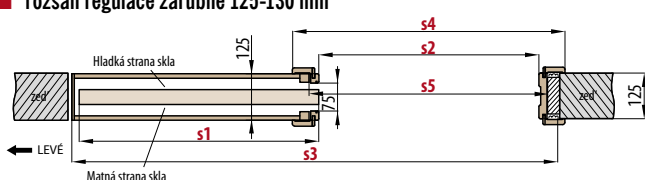

PD1P.125 (ukázka levých dveří)

■ rozsah regulace zárubně 125-130 mm

Dostupné pro všechny modely. V balení včetně těsnících kartáčků.