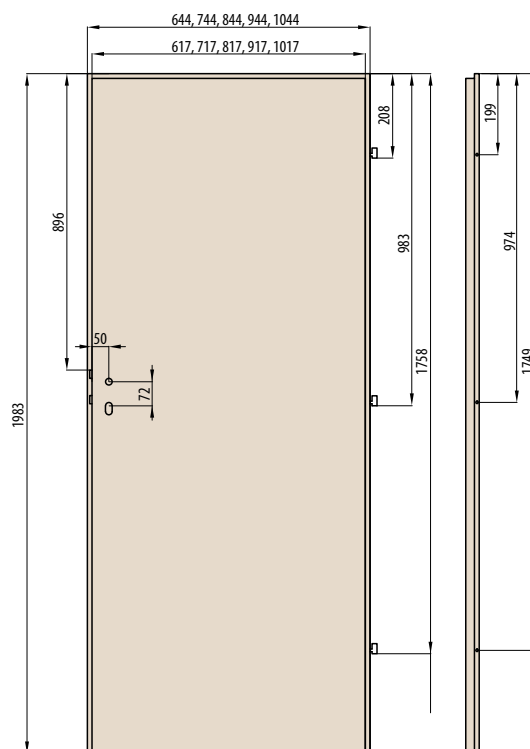

STANDARD DESKOVÉ DVEŘE

■ VOŠTINA

■ PLNÁ DESKA