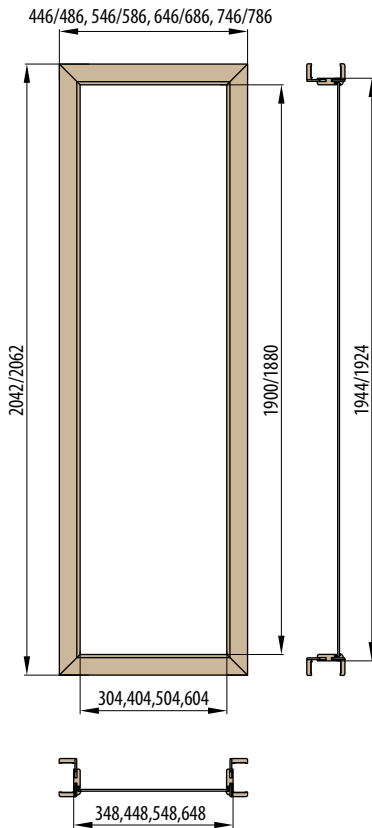

DVEŘNÍ SVĚTLÍKY

■ Boční světlik - obložková zárubeň krycí lišta 6 cm / 8 cm

„30“ „40“ „50“ „60“