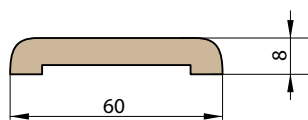

■ PLOCHÁ KRYCÍ LIŠTA 8 mm

POVRCH	Cena
FINISH	240,-
3D GREKO	290,-
CPL, PREMIUM	320,-
CPL 0,2	470,-
BÍLÉ LAKOVANÉ	750,-

Pro rozměry 60-100 = 2,5ks x 213,cm
pro rozměry 100-190 = 3ks x 213cm