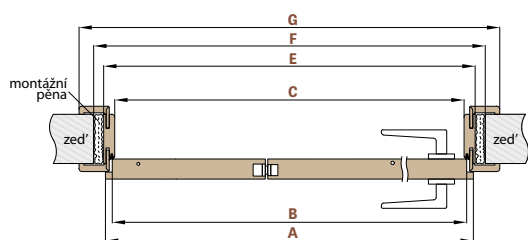

KOVÁNÍ

- tři skryté panty mezi křídly
- skrytý systém v horní a dolní části dveří
- zámek na dozický klíč, na cylindrickou vložku, WC zámek, úsporný zámek (jen klika)

PŘÍSLUŠENSTVÍ ZA PŘÍPLATEK

| | |
|----------------------------------|-------|
| šířka křídla "100" | 400,- |
| stabilizující výplň - plná deska | 700,- |