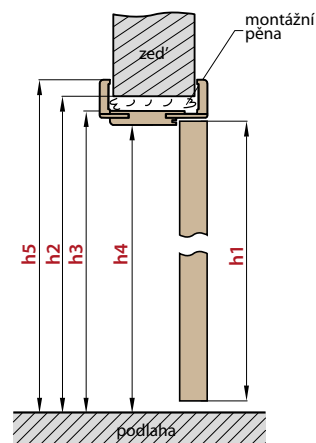

DVOUKŘÍDLÉ DVEŘE BEZFALCOVÉ

■ DVOUKŘÍDLÉ DVEŘE BEZFALCOVÉ VČETNĚ OBLOŽKOVÉ ZÁRUBNĚ