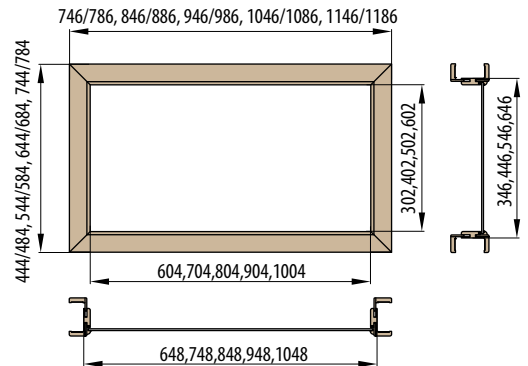

■ Nadsvětlik - obložková zárubeň pro jednokřídlé dveře krycí lišta 6 cm / 8 cm

„60“ „70“ „80“ „90“ „100“