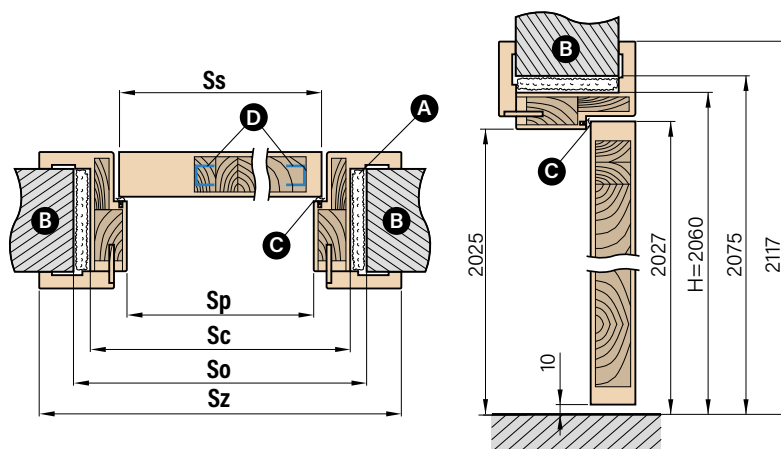

⁴ hladká nebo se strukturou dřeva

OBLOŽKOVÉ DÝHOVANÉ ZÁRUBNĚ

ROZSAH REGULACE min.- max. (mm)

| | Rozsah regulace min.- max. (mm) | Cena |
|--------|---------------------------------|---------|
| 1 díl | 80-100 | 7000,- |
| | 100-120 | 7000,- |
| | 120-140 | 7400,- |
| | 140-160 | 7400,- |
| | 160-180 | 7800,- |
| | 180-200 | 7800,- |
| | 200-220 | 8100,- |
| | 220-240 | 8100,- |
| | 240-260 | 8600,- |
| | 260-280 | 8600,- |
| 2 díly | 260-300 | 9100,- |
| | 280-300 | 9100,- |
| | 300-320 | 9100,- |
| | 320-340 | 9900,- |
| | 340-360 | 9900,- |
| | 360-380 | 10600,- |
| | 380-400 | 10600,- |
| | 400-420 | 10600,- |