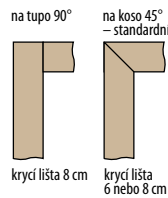

SPOJENÍ KRYCÍ LIŠTY

krycí lišta 8 cm krycí lišta 6 nebo 8 cm

ŠÍŘKA	A	B	C	D	E	F
„60”	644	629	651	673	730±20	771*/ 811**
„65”	695	680	702	724	780±20	822*/ 862**
„70”	744	729	751	773	830±20	871*/ 911**
„75”	795	780	802	824	880±20	922*/ 962**
„80”	844	829	851	873	930±20	971*/ 1011**
„85”	895	880	902	924	980±20	1022*/ 1062**
„90”	944	929	951	973	1030±20	1071*/ 1111**
„95”	995	980	1002	1024	1080±20	1122*/ 1162**
„100”	1044	1029	1051	1073	1130±20	1171*/ 1211**

**krycí lišta 6 cm / 8 cm

Rozsah regulace min.- max. (mm)	OBLOŽKOVÉ ZÁRUBNĚ DLE POVRCHŮ					
	FINISH	3D GREKO	CPL LAMINÁT, PREMIUM	CPL 0,2	BÍLÉ LAKOVANÉ Bílá titanová UV (RAL 9003)	
1 díl	80-95	4650,-	4850,-	5050,-	5350,-	6800,-
	95-115					
	115-135					
2 díly	135-155	4850,-	5050,-	5250,-	5550,-	7100,-
	155-175					
	175-195					
1 díl	195-215	5050,-	5250,-	5450,-	5750,-	7350,-
	215-235					
	235-255					
2 díly	255-275	5250,-	5450,-	5650,-	5950,-	7650,-
	275-295					
	295-335	5550,-	5750,-	5950,-	6250,-	8100,-
2 díly	335-355	5850,-	6050,-	6250,-	6550,-	8400,-
	355-375					
	375-395	6150,-	6350,-	6550,-	6850,-	8750,-
395-415