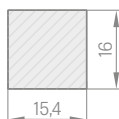

DEKORAČNÍ LIŠTA

MONTÁŽNÍ LIŠTA

UKONČOVACÍ LIŠTA

DEKORAČNÍ PANEĽ

ADAPTER

— povrchová úprava

	ST CPL i PREMIUM
adapter, delka 2750 mm, 1 ks	600,-
dekorační lišta+montážní lišta delka 2750 mm, 3 ks	1200,-
ukončovací lišta, delka 2750 mm 1 ks	200,-

Jednotlivé prvky systému dekoračních panelů jsou vyrobeny z MDF a jsou v délce 2750 mm, avšak každý produkt má výrobní délku 2800 mm. Na každé straně je 25 mm okraj pro individuální ořez před instalací jako rezerva pro případ poškození dopravou.

- Obsah balení:
  - adaptér - množství v balení: 1 kus
  - koncová lišta - množství v balení: 1 kus
  - dekorační lišta + montážní lišta - množství v balení 3 sady

CPL

PREMIUM

NOVINKA