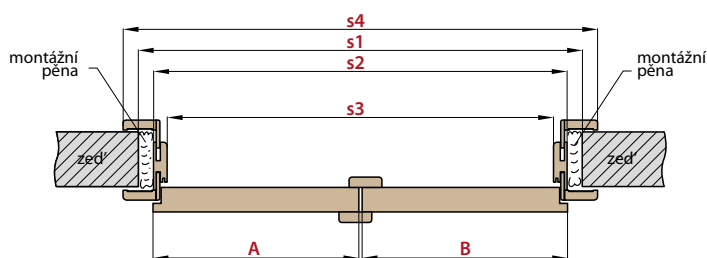

DVOUKŘÍDLÉ DVEŘE

■ DVOUKŘÍDLÉ DVEŘE VČETNĚ OBLOŽKOVÉ ZÁRUBNĚ