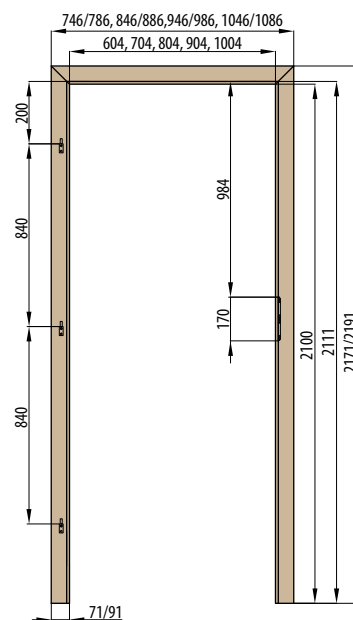

OBLOŽKOVÁ ZÁRUBEŇ PRO FALCOVÉ DVEŘE 210 cm krycí lišta 6 cm / 8 cm