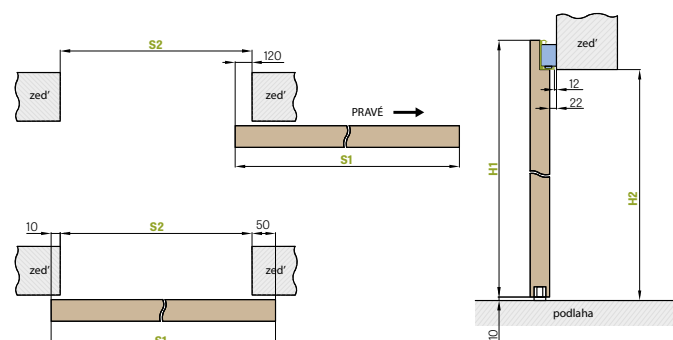

POSUVNÉ DVEŘE

Posuvný systém na stěnu typu MAGIC je výhradně dostupný jako komplet s plným křídlem typu MAGIC. Křídlo MAGIC je běžně dodáváno se stabilizační výplní voštiny nebo za příplatek plná deska. Systém je určen pro začištěný průchozí otvor, nelze ho doplnit zárubní - tunelem. Kompletní systém se skládá z posuvného systému MAGIC + křídlo MAGIC + mušle.

posuvný systém na stěnu typ MAGIC	10800,-
mušle dle výběru na str. kování	
výplň plná deska	700,-
ventilační kovové průduchy: kulaté a hranaté (4 ks) povrchová úprava: černý mat	600,-