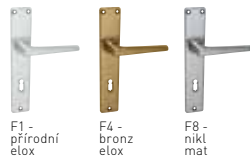

BA - Lucia - I

Dostupné povrchy: