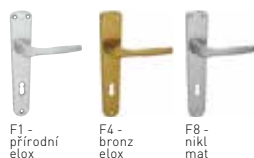

BA - Luxor - B

Dostupné povrchy: