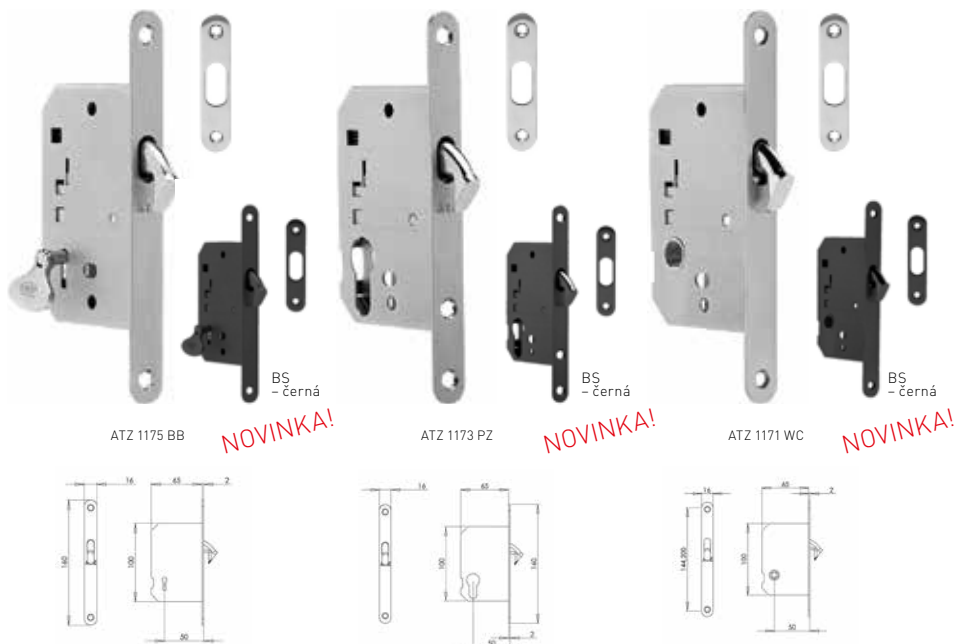

set na posuvné dveře čtvercový

BS -
černý mat.

Povrch: BN - broušená nerez	Cena Kč bez DPH	Cena Kč s DPH
WC sada - BN	1 380,-	1 670,-
WC sada - BS	1 500,-	1 815,-

ATZ - Zámek na posuvné dveře

protiplechy k zámkům se nacházejí v balení a jsou zahrnuty v ceně