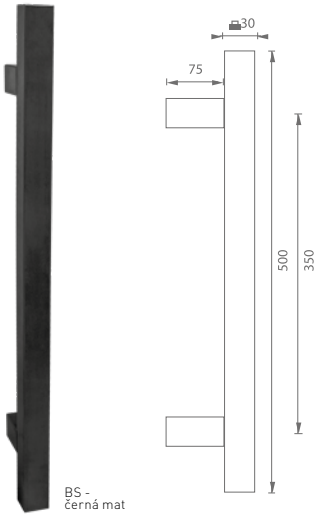

Povrch: BS - černá mat	Cena Kč bez DPH	Cena Kč s DPH
madlo ASTI 230	1 254,-	1 518,-
madlo ASTI 275	1 832,-	2 217,-

Uvedená cena je za 1 kus

OCS - chrom broušený (C02)

NP - nikel perla (N16)

TI - Madlo na dveře - 2620