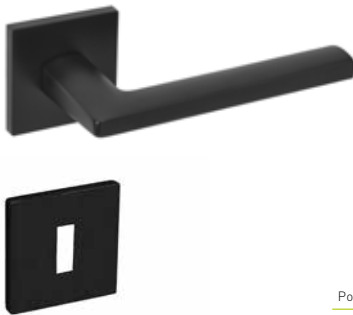

MP - Prima - HR SQ6

OC - chrom lesklý   OCS - chrom broušený   NP - nikl perla   T - titan   BS - černá mat

Povrch: BS - černá mat	Cena Kč bez DPH	Cena Kč s DPH
kl./kl. na rozetách	540,-	654,-
kl./kl. + rozety BB	730,-	884,-
kl./kl. + rozety PZ	730,-	884,-
kl./kl. + rozety WC	840,-	1 017,-