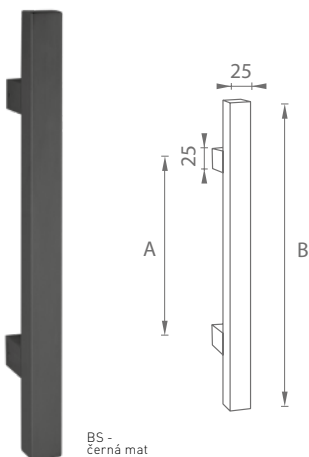

BS - černá mat

FT - 831/25 madlo

Rozteč (A)	Délka (B)	Cena Kč bez DPH	Cena Kč s DPH
210 mm	400 mm	1 584,-	1 917,-
400 mm	600 mm	1 782,-	2 157,-
600mm	800 mm	2 079,-	2 516,-

Uvedená cena je za 1 kus

FT - Spojovací materiál

	Cena Kč bez DPH	Cena Kč s DPH
FT/A pár DŘEVO, PVC, AL	234,-	284,-
FT/C kus DŘEVO, PVC, AL	484,-	586,-
FT/A - S pár SKLO	234,-	284,-
FT/C - S kus SKLO	524,-	635,-