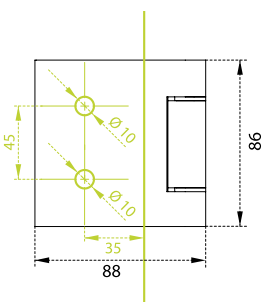

1

2

6

7

Nákresy na této dvoustránce jsou pouze orientační