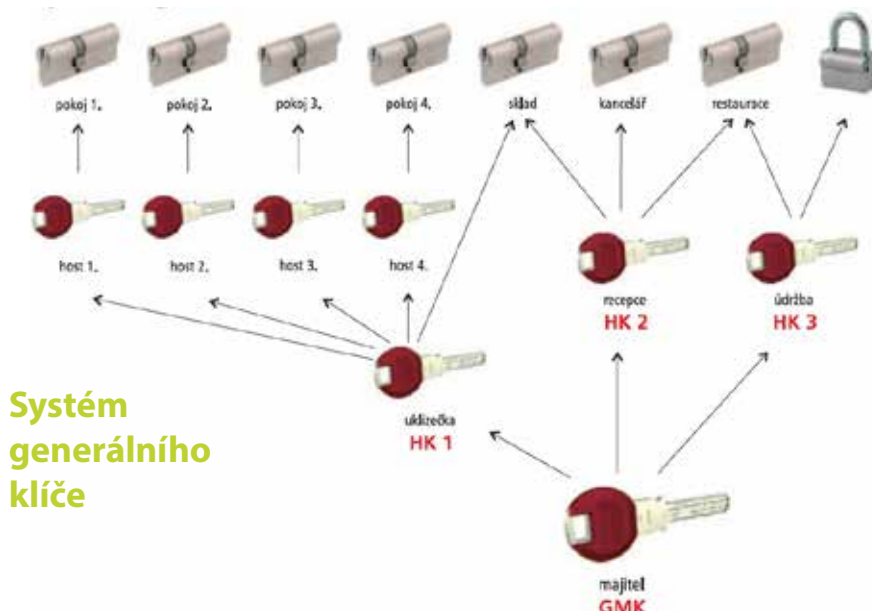

Bezpečnostní vložka 70S - bez karty

3. bezpečnostní třída, se třemi klíči – profil 20R1

Rozměr	Cena Kč bez DPH	Cena Kč s DPH	Rozměr	Cena Kč bez DPH	Cena Kč s DPH	Rozměr	Cena Kč bez DPH	Cena Kč s DPH
20/20	292,-	354,-	35/55	552,-	668,-	45/50	576,-	697,-
30/30	410,-	497,-	35/60	576,-	697,-	45/55	599,-	725,-
30/35	435,-	527,-	35/65	599,-	725,-	45/60	646,-	782,-
30/40	458,-	555,-	35/70	646,-	782,-	45/65	693,-	839,-
30/45	481,-	583,-	35/75	693,-	839,-	45/70	741,-	897,-
30/50	504,-	610,-	35/80	741,-	897,-	45/75	787,-	953,-
30/55	528,-	639,-	40/40	504,-	610,-	50/50	599,-	725,-
30/60	552,-	668,-	40/45	528,-	639,-	50/55	646,-	782,-
30/65	576,-	697,-	40/50	552,-	668,-	50/60	693,-	839,-
30/70	599,-	725,-	40/55	576,-	697,-	50/65	741,-	897,-
30/75	646,-	782,-	40/60	599,-	725,-	50/70	787,-	953,-
30/80	693,-	839,-	40/65	646,-	782,-	55/55	693,-	839,-
35/35	457,-	553,-	40/70	693,-	839,-	55/60	741,-	897,-
35/40	481,-	583,-	40/75	741,-	897,-	55/65	787,-	953,-
35/45	504,-	610,-	40/80	787,-	953,-	60/60	787,-	953,-
35/50	528,-	639,-	45/45	552,-	668,-			

Bezpečnostní vložka s knoflíkem 70S

- bez karty

3. bezpečnostní třída, se třemi klíči – profil 20R1

Rozměr	Cena Kč bez DPH	Cena Kč s DPH
30/35K	646,-	782,-
35/30K	646,-	782,-
30/40K	670,-	811,-
40/30K	670,-	811,-

Bezpečnostní vložka 70S

- bez karty

3. bezpečnostní třída, se třemi klíči – profil 20R1

Rozměr	Cena Kč bez DPH	Cena Kč s DPH
30/35	651,-	788,-
30/35K	890,-	1 077,-
35/30K	1 160,-	1 404,-
30/40	667,-	808,-
30/40K	843,-	1 021,-
40/30K	1 428,-	1 728,-