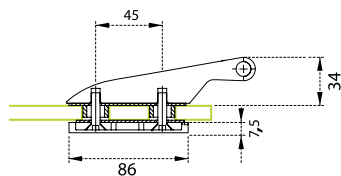

1

2

6

7

Nákresy na této dvoustránce jsou pouze orientační