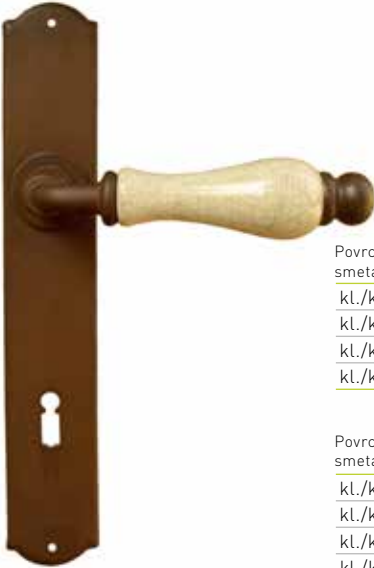

GA - Prague 2-10

Povrch: AR/D5 - antik rustik/ smetanový porcelán praskliny	bez pružiny	Cena	Cena
		Kč bez DPH	Kč s DPH
kl./kl. bez otvoru		2 050,-	2 481,-
kl./kl. s BB otvorem pro klíč		2 050,-	2 481,-
kl./kl. s PZ otvorem pro vložku		2 050,-	2 481,-
kl./kl. s WC klíčem		2 663,-	3 223,-

Povrch: AR/D5 - antik rustik/ smetanový porcelán praskliny	s pružinou	Cena	Cena
		Kč bez DPH	Kč s DPH
kl./kl. bez otvoru		2 339,-	2 831,-
kl./kl. s BB otvorem pro klíč		2 339,-	2 831,-
kl./kl. s PZ otvorem pro vložku		2 339,-	2 831,-
kl./kl. s WC klíčem		2 952,-	3 572,-