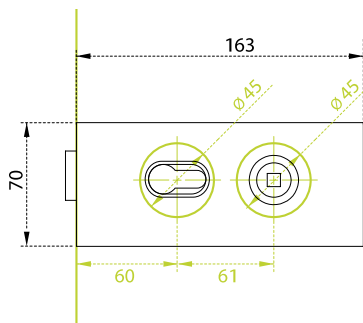

1

2

6

7

Nákresy na této dvoustránce jsou pouze orientační