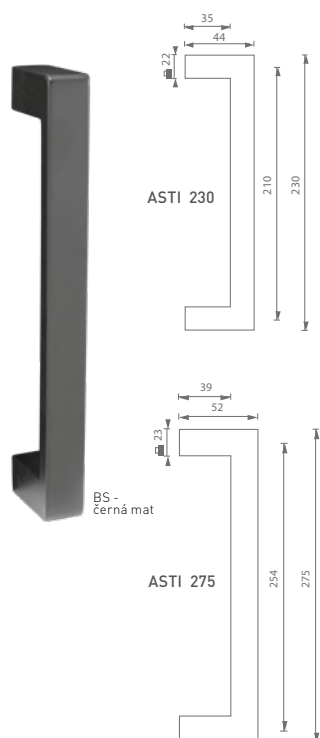

BS - černá mat

FO - Asti madlo

Povrch: BS - černá mat	Cena Kč bez DPH	Cena Kč s DPH
madlo ASTI 230	1 254,-	1 518,-
madlo ASTI 275	1 832,-	2 217,-

Uvedená cena je za 1 kus