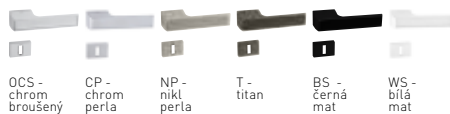

Dostupné povrchy: