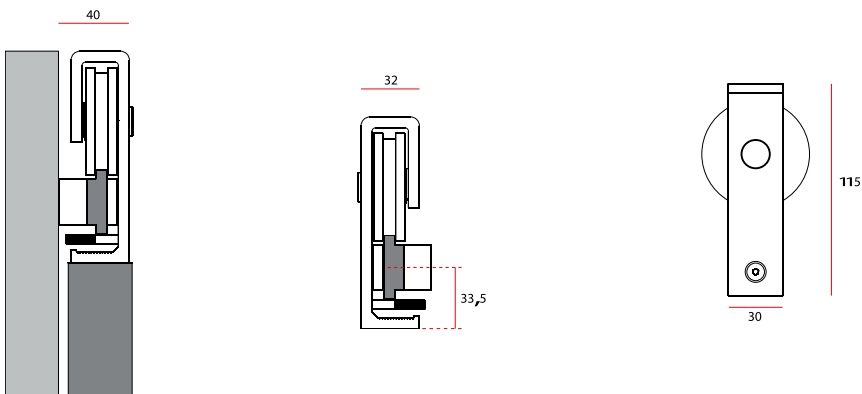

JNF - Chariot

set na dřevěné dveře

	Cena Kč bez DPH	Cena Kč s DPH
IN.15.901 - INOX	7 260,-	8 785,-
IN.15.901 - BRONZ	7 260,-	8 785,-
IN.15.901 - ČERNÝ	7 260,-	8 785,-
poštovné za atypický rozměr	350,-	424,-

Set obsahuje:

- 2x kolečka
- 2x doraz
- 1x vodící trn
- 1x kolejnice 1700 mm

- max. zatížení 60 kg
- rozměr dveří 600-900 mm