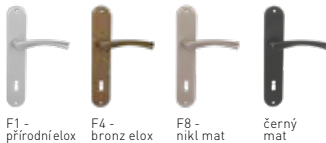

BA - Tornado - S

Dostupné povrchy: