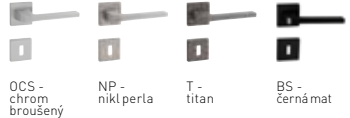

Dostupné povrchy: