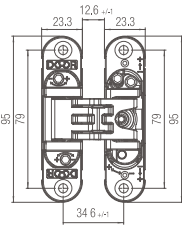

Cena Kč bez DPH	Cena Kč s DPH
K6200	984,-	1 191,-