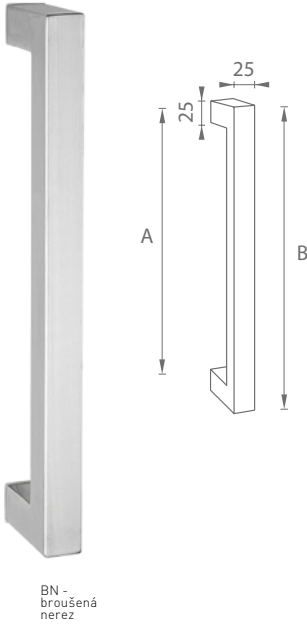

FT - 802K/25
nerezové madlo

Rozteč [A]	Délka [B]	Cena Kč bez DPH	Cena Kč s DPH
200 mm	225 mm	756,-	915,-
300 mm	325 mm	872,-	1 056,-
600 mm	625 mm	1 279,-	1 548,-
900 mm	925 mm	1 589,-	1 923,-
1 200mm	1 225 mm	2 015,-	2 439,-

Uvedená cena je za 1 kus

FT - Spojovací materiál

	Cena Kč bez DPH	Cena Kč s DPH
FT/A pár DŘEVO, PVC, AL	234,-	284,-
FT/C kus DŘEVO, PVC, AL	484,-	586,-
FT/A - S pár SKLO	234,-	284,-
FT/C - S kus SKLO	524,-	635,-