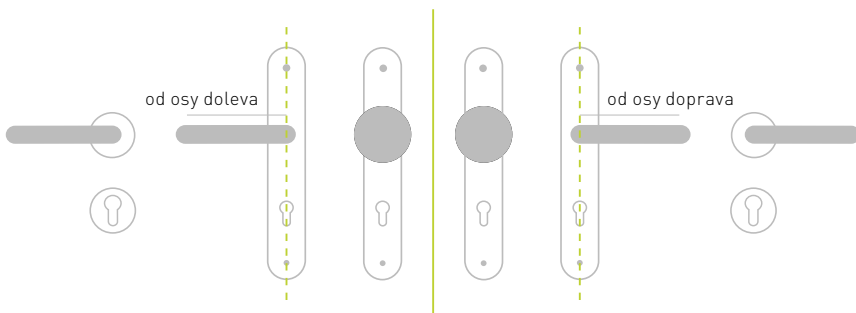

Rozetové kliky

Rozetové, čili dělené kliky, označujeme velkým písmenem R (kulatá rozeta) nebo HR (čtvercová rozeta). Jelikož se většina rozetových klik upevňuje prošroubováním přes celou tloušťku dveří v místě zámku, je třeba, aby byly v zámku k tomu určené otvory.

Zkratkou BB

označujeme otvor pro interiérový klíč (dózcický)

Zkratkou PZ

označujeme otvor pro vložku (fabku)

Zkratkou WC

označujeme WC sadu s vmontovaným klíčem (k WC sadě je zapotřebí zámek se spodním čtyřhranným otvorem 6 x 6 mm)

Koule a madla

U klik s koulí uvádíme všechny předešlé údaje plus upřesnění, zda se jedná o kliku pravou (označujeme RE) nebo levou (označujeme LI). U vybraných modelů může být koule / madlo pevné nebo otočné.