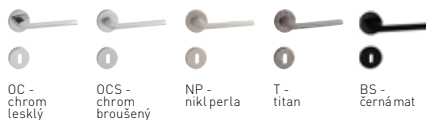

Dostupné povrchy:

Povrch: OC - chrom lesklý	Cena Kč bez DPH	Cena Kč s DPH
kl./kl. na rozetách	1 296,-	1 569,-
kl./kl. + rozety BB	1 661,-	2 010,-
kl./kl. + rozety PZ	1 661,-	2 010,-
kl./kl. + rozety WC	1 836,-	2 222,-
koule/kl. + rozety PZ	2 093,-	2 533,-
klíka na eurookno	1 026,-	1 242,-

TI - Supra - R 3097