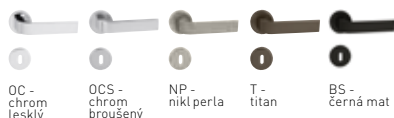

Dostupné povrchy: