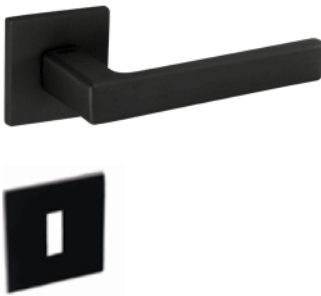

TI - Sonia - HR 3095 5S

Dostupné povrchy:

OCS - chrom broušený   NP - nikel perla   T - titan   BS - černá mat   BNL - černý nikel   OLV - mosaz leštěná a lakovaná

TLOUŠŤKA ROZETY 5 mm

Povrch: BS - černá mat

	Cena Kč bez DPH	Cena Kč s DPH
kl./kl. na rozetách	1 944,-	2 353,-
kl./kl. + rozety BBQ	2 349,-	2 843,-
kl./kl. + rozety PZ	2 349,-	2 843,-
kl./kl. + rozety WC	2 565,-	3 104,-