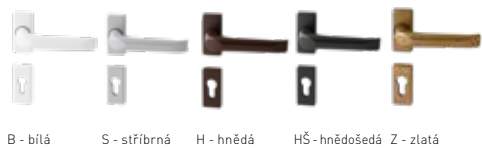

B - bílá S - stříbrná H - hnědá HŠ - hnědošedá Z - zlatá

WA - Felix - UR

zúžené zpevněné rozetové kování

Povrch: Č - černá	Cena Kč bez DPH	Cena Kč s DPH
kl./kl. + rozety PZ	720,-	872,-
madlo/kl. + rozety PZ	720,-	872,-