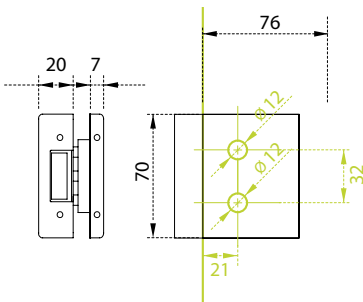

5

doporučené kličky

Kategorie

Duo, Duo small, Pega, Switch

BN/TG - br.nerez/
tvrzená guma

Arch, Leaf, Square, Fusion, Dynamic, Golf,
Metric, Flap, 250, Daniela

BN -
br. nerez

Možnost kombinace
i dalších klik ze
širokého sortimentu na
www.klikynadvere.cz