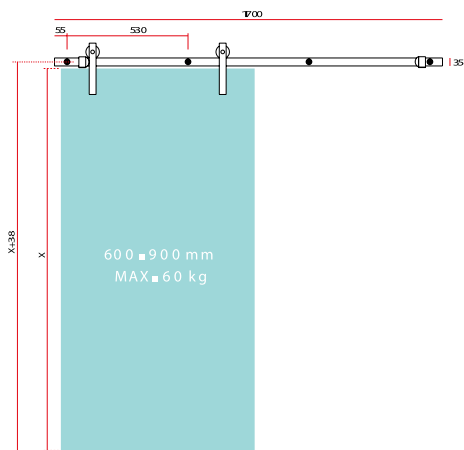

JNF - Charriot set na skleněné dveře

	Cena Kč bez DPH	Cena Kč s DPH
IN.15.900 - INOX	7 260,-	8 785,-
IN.15.900.B - BRONZ	7 260,-	8 785,-
poštovné za atypický rozměr	350,-	424,-

16 (sklo 8mm)
14 (sklo 10mm)
12 (sklo 12mm)

Set obsahuje:

- 2x kolečka
- 2x doraz
- 1x vodící trn
- 1x kolejnice 1700 mm

- max. zatížení 60 kg
- tloušťka skla 8-12 mm
- rozměr dveří 600-900 mm