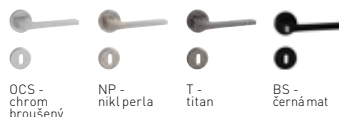

Dostupné povrchy:

Povrch: OCS - chrom broušený	Cena Kč bez DPH	Cena Kč s DPH
kl./kl. na rozetách	1 122,-	1 358,-
kl./kl. + rozety BB	1 445,-	1 749,-
kl./kl. + rozety PZ	1 445,-	1 749,-
kl./kl. + rozety WC	1 620,-	1 961,-
koule/kl. + rozety PZ	1 985,-	2 402,-
klíka na eurookno	918,-	1 111,-

TI - Cinto - R 2732