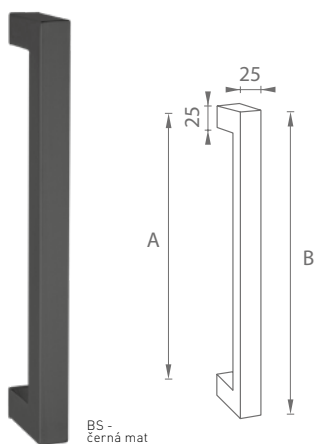

VÝBĚR

BS - černá mat

FT - 802K/25 madlo

Rozteč (A)	Délka (B)	Cena Kč bez DPH	Cena Kč s DPH
200 mm	225 mm	1 386,-	1 678,-
300 mm	325 mm	1 485,-	1 797,-
600 mm	625 mm	1 980,-	2 396,-
900 mm	925 mm	2 442,-	2 955,-
1 200mm	1 225 mm	3 267,-	3 954,-

Uvedená cena je za 1 kus