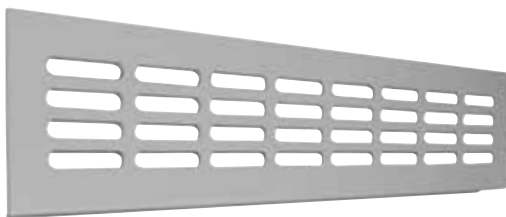

SRL - ALFA

hliníkové větrací mřížky

F1 - přírodní elox