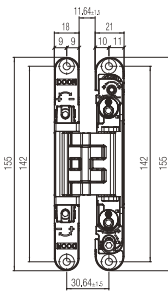

Cena Kč bez DPH	Cena Kč s DPH
K2400	1 150,-	1 392,-
Montážní podložka	362,-	439,-