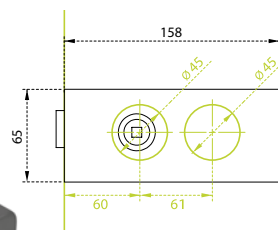

NOVINKA!

MP - UNIQUE - R8

kování na skleněné dveře

1

Povrch: Černá mat	Cena Kč bez DPH	Cena Kč s DPH
1. kování bez otvoru	2 160,-	2 614,-
2. kování s BB otvorem	2 349,-	2 843,-
3. kování s PZ otvorem	2 214,-	2 679,-
4. kování s WC setem	2 646,-	3 202,-
5. protikus na pasivní křídlo	2 025,-	2 451,-
6. protiplech	324,-	393,-
7. pant vertikální - pár	2 241,-	2 712,-
8. pant horizontální - pár	2 133,-	2 581,-

v ceně není započtena klika

2

3

4

5

6

7

8