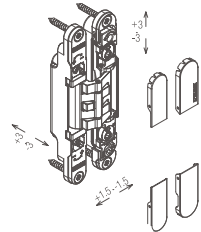

Cena Kč bez DPH	Cena Kč s DPH
K2400	1 150,-	1 392,-
Montážní podložka	362,-	439,-