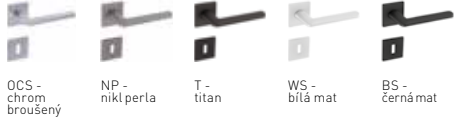

TI - Eliptica - HR 3098 5S

Dostupné povrchy:

TLOUŠŤKA ROZETY 5 mm

Povrch: NP - nikl perla

	Cena Kč bez DPH	Cena Kč s DPH
kl./kl. na rozetách	1 353,-	1 638,-
kl./kl. + rozety BBQ	1 755,-	2 124,-
kl./kl. + rozety PZ	1 755,-	2 124,-
kl./kl. + rozety WC	1 971,-	2 385,-