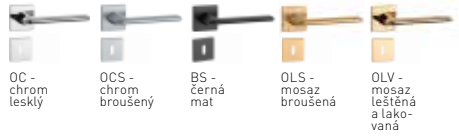

Dostupné povrchy:

TLOUŠŤKA ROZETY 7 mm Povrch: OLS - mosaz broušená	OC, OCS, BS		OLS, OLV	
	Cena Kč bez DPH	Cena Kč s DPH	Cena Kč bez DPH	Cena Kč s DPH
kl./kl. na rozetách	1 275,-	1 543,-	1 529,-	1 851,-
kl./kl. + rozety BB	1 545,-	1 870,-	1 853,-	2 243,-
kl./kl. + rozety PZ	1 545,-	1 870,-	1 853,-	2 243,-
kl./kl. + rozety WC	1 707,-	2 066,-	2 069,-	2 504,-