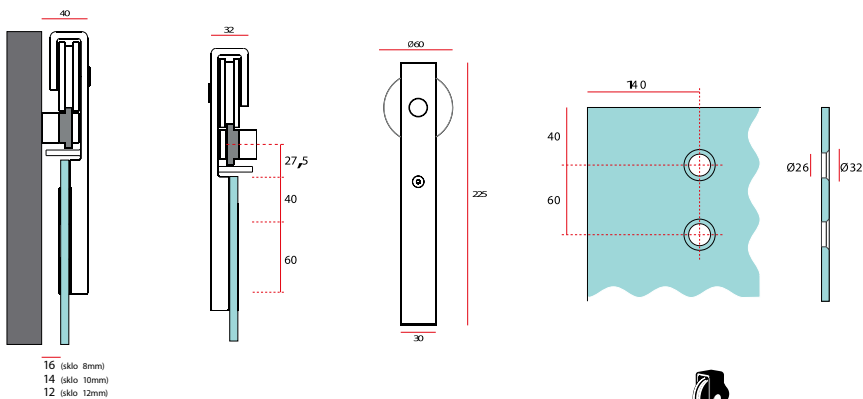

16 (sklo 8mm)
14 (sklo 10mm)
12 (sklo 12mm)

Set obsahuje:

- 2x kolečka
- 2x doraz
- 1x vodící trn
- 1x kolejnice 1700 mm

- max. zatížení 60 kg
- tloušťka skla 8-12 mm
- rozměr dveří 600-900 mm

1. INOX

2. BRONZ