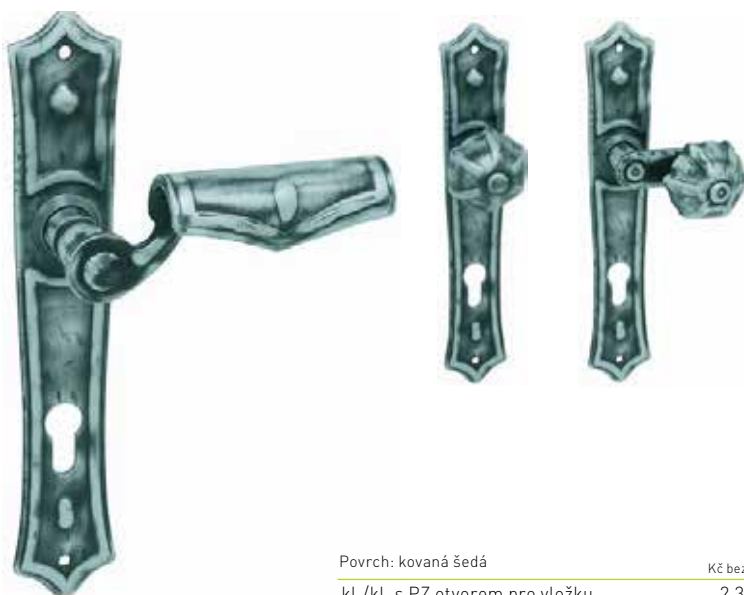

LR - Agave

5

LET ZÁRUKA

Povrch: kovaná šedá	Cena Kč bez DPH	Cena Kč s DPH
kl./kl. s PZ otvorem pro vložku	2 391,-	2 894,-
koule/kl. levá s PZ otvorem pro vložku	2 658,-	3 217,-
koule/kl. pravá s PZ otvorem pro vložku	2 658,-	3 217,-
madlo/kl. levá s PZ otvorem pro vložku	3 137,-	3 796,-
madlo/kl. pravá s PZ otvorem pro vložku	3 137,-	3 796,-