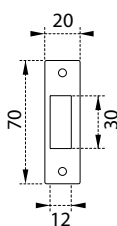

MP - JNF - Q

kování na skleněné dveře

BN - broušená nerez

		Cena Kč bez DPH	Cena Kč s DPH
1. kování bez otvoru na klíč	JNF-IN.20.334.Q	3 388,-	4 100,-
2. kování s PZ otvorem	JNF-IN.20.331.Q	3 534,-	4 277,-
3. protikus na pasivní křídlo	JNF-IN.20.333.Q	1 404,-	1 699,-
4. protiplech	JNF-IN.20.332	109,-	132,-
5. protiplech	JNF-IN.20.335	121,-	147,-

v ceně kování není započtena klika

doporučené doplňky

		Cena Kč bez DPH	Cena Kč s DPH
6. závěs vertikální	(pár) JNF-IN.05.300	2 246,-	2 718,-
7. závěs horizontální	(kus) LR-11.87.716.0	1 904,-	2 304,-

zárubňovou část závěsu je nutné si doobjednat podle typu zárubně (viz. str. 96)

4

3

5

doporučené kličky

Kategorie

Duo, Duo small, Pega, Switch

BN/TG - br.nerez/
tvrzená guma

Arch, Leaf, Square, Fusion, Dynamic, Golf,
Metric, Flap, 250, Daniela

BN -
br. nerez

Možnost kombinace
i dalších klik ze
širokého sortimentu na
www.klikynadvere.cz