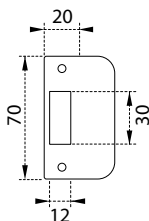

doporučené kličky

Kategorie

Duo, Duo small, Pega, Switch

BN/TG - br.nerez/
tvrzená guma

Arch, Leaf, Square, Fusion, Dynamic, Golf,
Metric, Flap, 250, Daniela

BN -
br. nerez

Možnost kombinace
i dalších klik ze
širokého sortimentu na
www.klikynadvere.cz