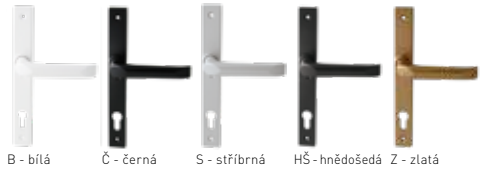

WA - Felix H1

zúžené zpevněné kování

Povrch: NP - nikl perla	Cena Kč bez DPH	Cena Kč s DPH
kl./kl. s PZ otvorem	1 162,-	1 407,-
madlo/kl. s PZ otvorem	1 162,-	1 407,-
madlo pevné/madlo otočné s PZ otvorem	1 162,-	1 407,-
rozteč: 90,92		

B - bílá Č - černá S - stříbrná HŠ - hnědošedá Z - zlatá

WA - Felix H2

zúžené zpevněné kování

Povrch: H - hnědá	Cena Kč bez DPH	Cena Kč s DPH
kl./kl. s PZ otvorem	616,-	746,-
madlo/kl. s PZ otvorem	616,-	746,-
madlo pevné/madlo otočné s PZ otvorem	616,-	746,-
rozteč: 90,92