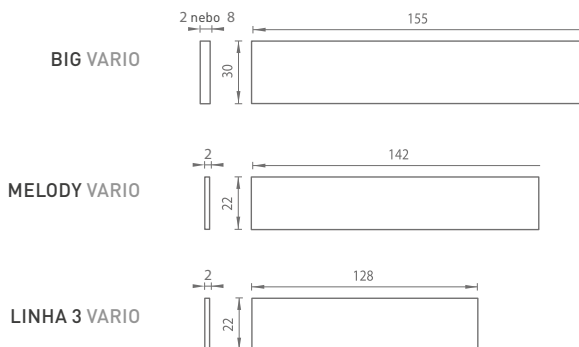

TI - výplň Linha 3 Vario - ABS hrany - pryskyřičné nálepky

pryskyřičné nálepky je možné vyrobit v dekoru podle přání zákazníka (barva, obrázek, fotografie, motiv..)

		Cena Kč bez DPH	Cena Kč s DPH
výplň - ABS hrany	pár	396,-	480,-
výplň - pryskyřičné nálepky	pár	396,-	480,-