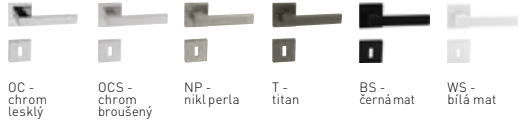

Dostupné povrchy: