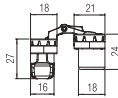

Cena Kč bez DPH	Cena Kč s DPH
K2400	1 150,-	1 392,-
Montážní podložka	362,-	439,-