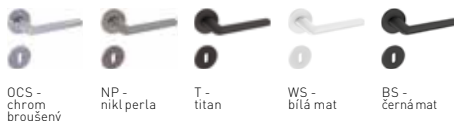

Dostupné povrchy:

TLOUŠŤKA ROZETY 5 mm

Povrch: NP - nikl perla

	Cena Kč bez DPH	Cena Kč s DPH
kl./kl. na rozetách	1 296,-	1 569,-
kl./kl. + rozety BB	1 661,-	2 010,-
kl./kl. + rozety PZ	1 661,-	2 010,-
kl./kl. + rozety WC	1 890,-	2 287,-