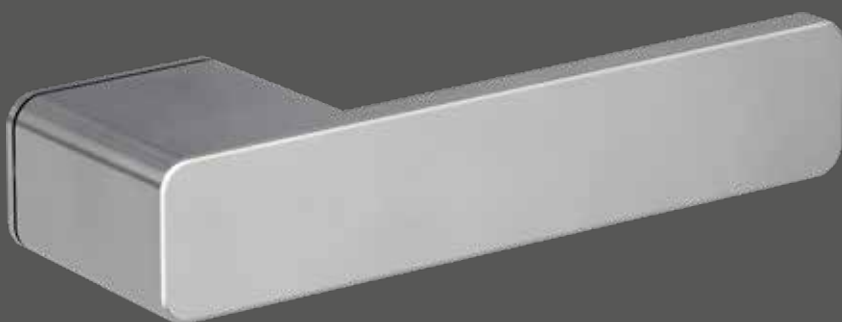

barva: černá/patina stříbro	Cena Kč bez DPH	Cena Kč s DPH
FB600T (v/š/h: 27 x 27 x 7 cm)	1 048,-	1 269,-
FB601T (v/š/h: 33 x 27 x 11 cm)	1 302,-	1 576,-

FB604T

FB604FAT

barva: černá/patina stříbro	Cena Kč bez DPH	Cena Kč s DPH
FB604T (v/š/h: 39 x 27 x 13 cm)	1 560,-	1 888,-
FB604FAT (v/š/h: 33 x 27 x 8 cm)	1 522,-	1 842,-