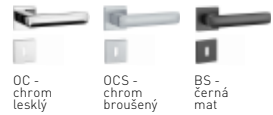

Dostupné povrchy:

TLOUŠŤKA ROZETY 7 mm Povrch: BS - černá mat	Cena Kč bez DPH	Cena Kč s DPH
kl./kl. na rozetách	1 699,-	2 056,-
kl./kl. + rozety BB	1 969,-	2 383,-
kl./kl. + rozety PZ	1 969,-	2 383,-
kl./kl. + rozety WC	2 131,-	2 579,-