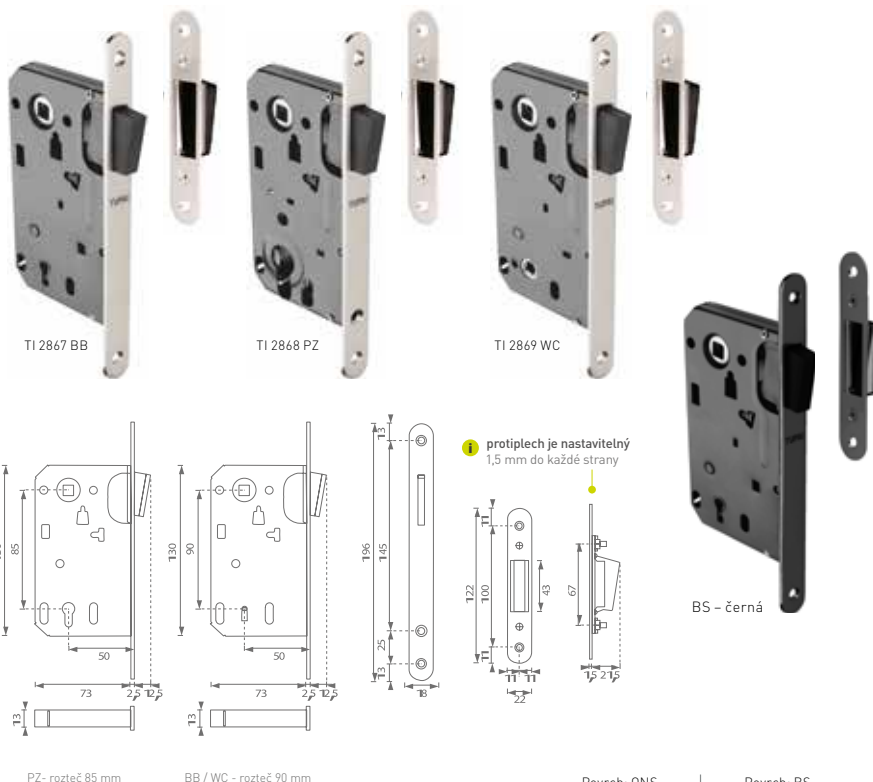

TI - Magnetický zámek

Povrch: BN - broušená nerez	Povrch: ONS		Povrch: BS	
	Cena Kč bez DPH	Cena Kč s DPH	Cena Kč bez DPH	Cena Kč s DPH
TI - 2867 - BB 90 + protiplech - otvor pro klíč	413,-	500,-	413,-	500,-
TI - 2868 - PZ 85 + protiplech - otvor pro vložku	413,-	500,-	413,-	500,-
TI - 2869 - WC 90 + protiplech - otvor pro WC klíčku	413,-	500,-	413,-	500,-