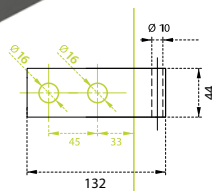

NOVINKA!

MP - UNIQUE - R8

kování na skleněné dveře

1

Povrch: Černá mat	Cena Kč bez DPH	Cena Kč s DPH
1. kování bez otvoru	2 160,-	2 614,-
2. kování s BB otvorem	2 349,-	2 843,-
3. kování s PZ otvorem	2 214,-	2 679,-
4. kování s WC setem	2 646,-	3 202,-
5. protikus na pasivní křídlo	2 025,-	2 451,-
6. protiplech	324,-	393,-
7. pant vertikální - pár	2 241,-	2 712,-
8. pant horizontální - pár	2 133,-	2 581,-

v ceně není započtena klika

2

3

4

5

6

7

8