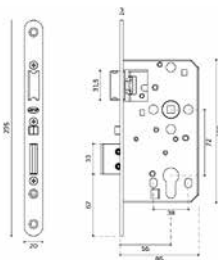

JNF - IN.20.789

anti-panikový zámek

Povrch: BN - broušená nerez	Cena Kč bez DPH	Cena Kč s DPH
PZ 72	1 485,-	1 797,-
balení obsahuje: zámek, protiplech