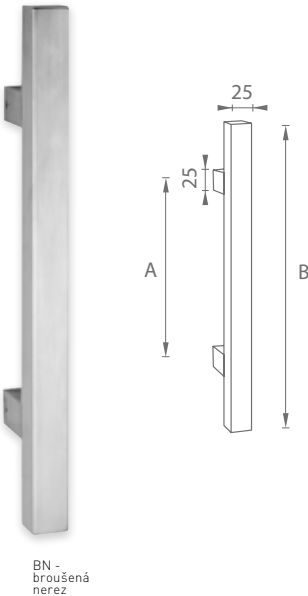

FT - 802K/25
nerezové madlo

Rozteč [A]	Délka [B]	Cena Kč bez DPH	Cena Kč s DPH
200 mm	225 mm	756,-	915,-
300 mm	325 mm	872,-	1 056,-
600 mm	625 mm	1 279,-	1 548,-
900 mm	925 mm	1 589,-	1 923,-
1 200mm	1 225 mm	2 015,-	2 439,-

Uvedená cena je za 1 kus

FT - Spojovací materiál

	Cena Kč bez DPH	Cena Kč s DPH
FT/A pár DŘEVO, PVC, AL	234,-	284,-
FT/C kus DŘEVO, PVC, AL	484,-	586,-
FT/A - S pár SKLO	234,-	284,-
FT/C - S kus SKLO	524,-	635,-

FT - 831/25
nerezové madlo

Rozteč [A]	Délka [B]	Cena Kč bez DPH	Cena Kč s DPH
210 mm	400 mm	1 182,-	1 431,-
400 mm	600 mm	1 298,-	1 571,-
600 mm	800 mm	1 627,-	1 969,-

Uvedená cena je za 1 kus

FT - Spojovací materiál

	Cena Kč bez DPH	Cena Kč s DPH
FT/A pár DŘEVO, PVC, AL	234,-	284,-
FT/C kus DŘEVO, PVC, AL	484,-	586,-
FT/A - S pár SKLO	234,-	284,-
FT/C - S kus SKLO	524,-	635,-

JNF - Madlo
vč. spojovacího materiálu

Dostupné povrchy:
1. BN - broušená nerez
2. TB - titanium černá
3. TCO - titanium měď

Rozměry:
rozteč: 400 mm
délka: 430 mm

	Cena Kč bez DPH	Cena Kč s DPH
BN - dřevo,plast,hliník (pár)	4 774,-	5 777,-
BN - sklo (pár)	5 390,-	6 522,-
TB, TCO - dřevo,plast,hliník (pár)	7 051,-	8 532,-
TB, TCO - sklo (pár)	7 689,-	9 304,-