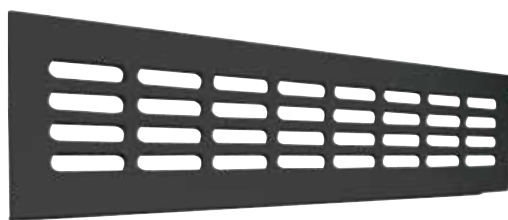

F8 - černý elox