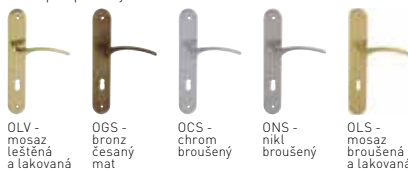

FO - Laura 2

Dostupné povrchy:

Povrch: OCS - chrom broušený	Cena Kč bez DPH	Cena Kč s DPH
kl./kl. s BB otvorem pro klíč	891,-	1 079,-
kl./kl. s PZ otvorem pro vložku	891,-	1 079,-
kl./kl. s WC klíčem	1 134,-	1 373,-
koule/kl. s PZ otvorem pro vložku	1 404,-	1 699,-
klika na eurookno	797,-	965,-