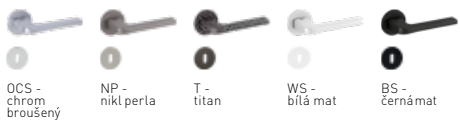

Dostupné povrchy: