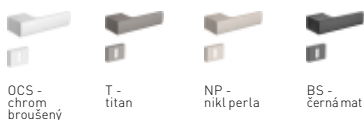

Povrch: OCS - chrom broušený

**TOP
PRODUKT!**

Povrch: NP - nikel perla

Povrch: T - titan

Povrch: WS - bílá

Povrch: BS - černá mat

TI - Melody - RT 3099RT

Povrch: OCS - chrom broušený	Cena Kč bez DPH	Cena Kč s DPH
kl./kl. na rozetách	1 890,-	2 287,-
kl./kl. + rozety BBQ	2 295,-	2 777,-
kl./kl. + rozety PZ 52x52 mm	2 295,-	2 777,-
kl./kl. + rozety WC	2 511,-	3 039,-
madlo fix/kl. + rozety PZ 52x52 mm	2 511,-	3 039,-

**TOP
PRODUKT!**

Povrch: OCS - chrom broušený	Cena Kč bez DPH	Cena Kč s DPH
kl./kl. na rozetách	1 980,-	2 396,-
kl./kl. + rozety BBQ	2 376,-	2 875,-
kl./kl. + rozety PZ 52x52 mm	2 376,-	2 875,-
kl./kl. + rozety WC	2 592,-	3 137,-
madlo fix/kl. + rozety PZ 52x52 mm	2 592,-	3 137,-