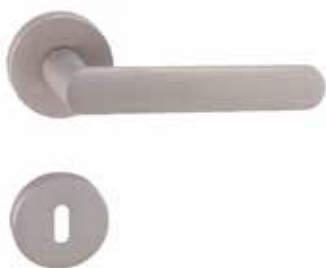

VÝBĚR

FO - Solis - R

Dostupné povrchy:

Povrch: NP - nikel perla	Cena Kč bez DPH	Cena Kč s DPH
kl./kl. na rozetách	891,-	1 079,-
kl./kl. + rozety BB	1 094,-	1 324,-
kl./kl. + rozety PZ	1 094,-	1 324,-
kl./kl. + rozety WC	1 337,-	1 618,-

FO - Gabri - R

Dostupné povrchy:

Povrch: BS - černá mat	Cena Kč bez DPH	Cena Kč s DPH
kl./kl. na rozetách	913,-	1 105,-
kl./kl. + rozety BB	1 106,-	1 339,-
kl./kl. + rozety PZ	1 106,-	1 339,-
kl./kl. + rozety WC	1 410,-	1 707,-

FO - Milly - R

Dostupné povrchy:

Povrch: NP - nikel perla	Cena Kč bez DPH	Cena Kč s DPH
kl./kl. na rozetách	756,-	915,-
kl./kl. + rozety BB	959,-	1 161,-
kl./kl. + rozety PZ	959,-	1 161,-
kl./kl. + rozety WC	1 202,-	1 455,-

FO - Asti - HR

Dostupné povrchy:

Povrch: BS - černá mat	Cena Kč bez DPH	Cena Kč s DPH
kl./kl. na rozetách	756,-	915,-
kl./kl. + rozety BB	972,-	1 177,-
kl./kl. + rozety PZ	972,-	1 177,-
kl./kl. + rozety WC	1 215,-	1 471,-