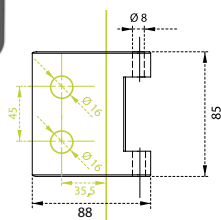

NOVINKA!

MP - UNIQUE - R8

kování na skleněné dveře

1

Povrch: Černá mat	Cena Kč bez DPH	Cena Kč s DPH
1. kování bez otvoru	2 160,-	2 614,-
2. kování s BB otvorem	2 349,-	2 843,-
3. kování s PZ otvorem	2 214,-	2 679,-
4. kování s WC setem	2 646,-	3 202,-
5. protikus na pasivní křídlo	2 025,-	2 451,-
6. protiplech	324,-	393,-
7. pant vertikální - pár	2 241,-	2 712,-
8. pant horizontální - pár	2 133,-	2 581,-

v ceně není započtena klika

2

3

4

5

6

7

8