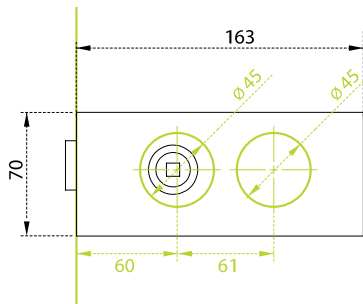

1

2

6

7

Nákresy na této dvoustránce jsou pouze orientační