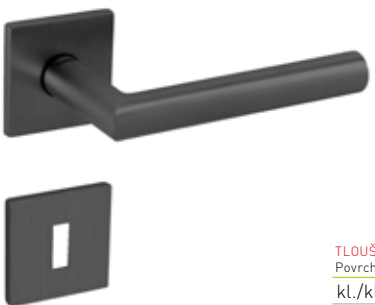

TI - Favorit - HR 2002 5S

TLOUŠŤKA ROZETY 5 mm
Povrch: BS - černá mat

	Cena Kč bez DPH	Cena Kč s DPH
kl./kl. na rozetách	1 155,-	1 398,-
kl./kl. + rozety BBQ	1 350,-	1 634,-
kl./kl. + rozety PZ	1 350,-	1 634,-
kl./kl. + rozety WC	1 566,-	1 895,-