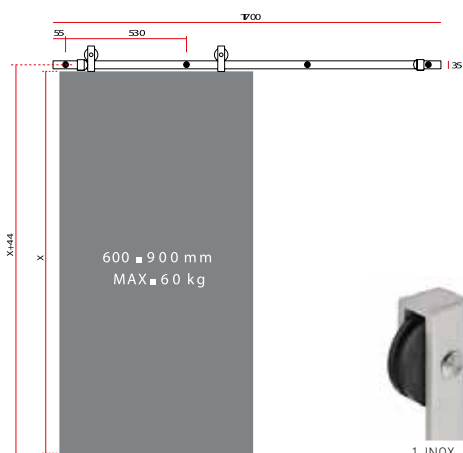

JNF - Chariot

set na dřevěné dveře

	Cena Kč bez DPH	Cena Kč s DPH
IN.15.901 - INOX	7 260,-	8 785,-
IN.15.901 - BRONZ	7 260,-	8 785,-
IN.15.901 - ČERNÝ	7 260,-	8 785,-
poštovné za atypický rozměr	350,-	424,-

Set obsahuje:

- 2x kolečka
- 2x doraz
- 1x vodící trn
- 1x kolejnice 1700 mm

- max. zatížení 60 kg
- rozměr dveří 600-900 mm