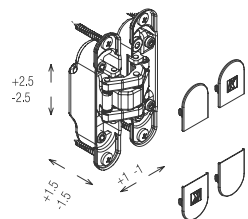

Cena Kč bez DPH	Cena Kč s DPH
K8060 chrom perla	709,-	858,-
K8060 černá matná	740,-	896,-
nastavitelná mont. podložka	362,-	439,-