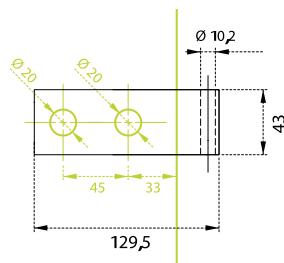

1

2

6

7

Nákresy na této dvoustránce jsou pouze orientační