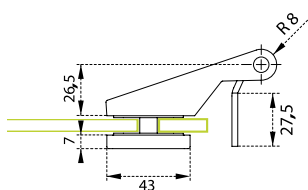

1

2

6

7

Nákresy na této dvoustránce jsou pouze orientační