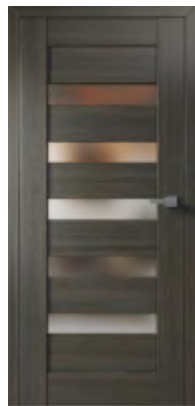

MODELY

VERTIGO 3

KLÍČOVÉ VLASTNOSTI

Elegantní a výborně kombinovatelný vzhled

Ekologicky šetrný výrobek

Rámová konstrukce

KONSTRUKCE /

ZÁRUBEŇ /

MOŽNOSTI /

DOSTUPNÉ POVRCHY

SOLO MATRIX

CPL SOLO 3D

CPL

VARIANT

Dveře VERTIGO s funkčními prvky, např. magnetickou tabulí, poličkou, zrcadlovou deskou či háčky.