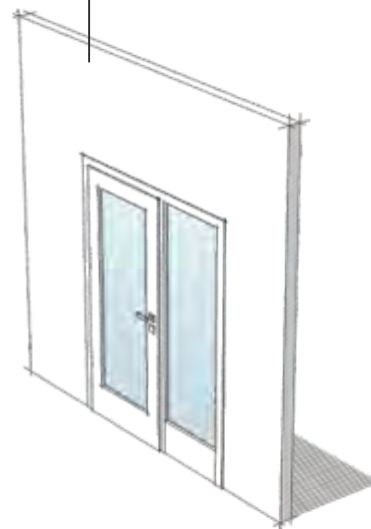

Zárubně na webu
SOLODOOR

 **Obložková zárubeň**
skrytý falc - reverzní

 **Zapuštěná zárubeň**
skrytá reverzní

 **Obložková zárubeň**
obklad ocelové zárubně

 **Obložková zárubeň**
na pouzdro

 **Obložková zárubeň**
standardní, napojení 45°

SVĚTLÍKY

Moderní prvek, který opticky zvětší
prostor a efektivně pracuje
se světlem ve vašem interiéru

BS I L
boční světlík levý

BS I P
boční světlík pravý

BS II
boční světlík levý
boční světlík pravý

NBS I L
nadsvětlík
boční světlík levý