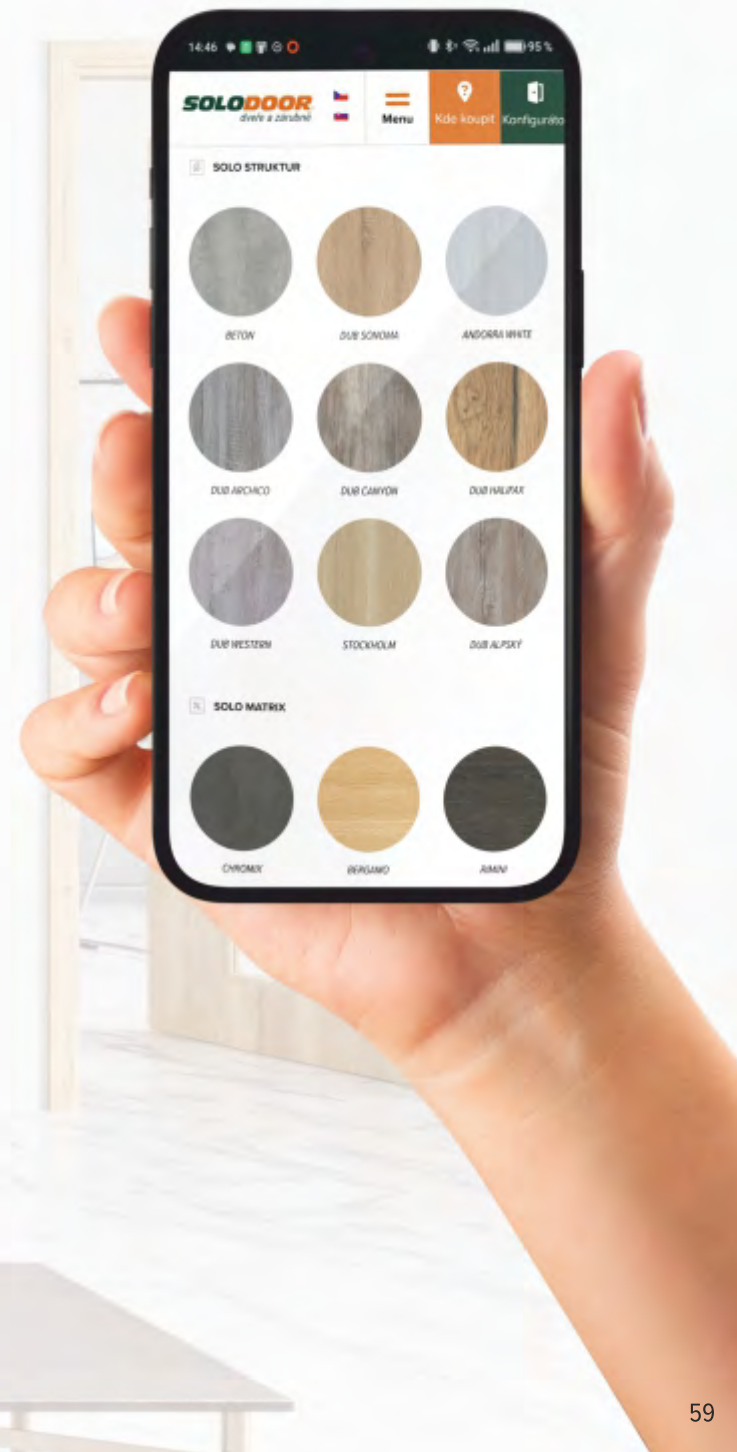

BUK

OŘECH

OLŠE

WENGE

EARL GREY

PROCHÁZEJTE DEKORY
NA WEBU SOLODOOR

Naskenujte QR kód
svým mobilním telefonem

Klíčové vlastnosti