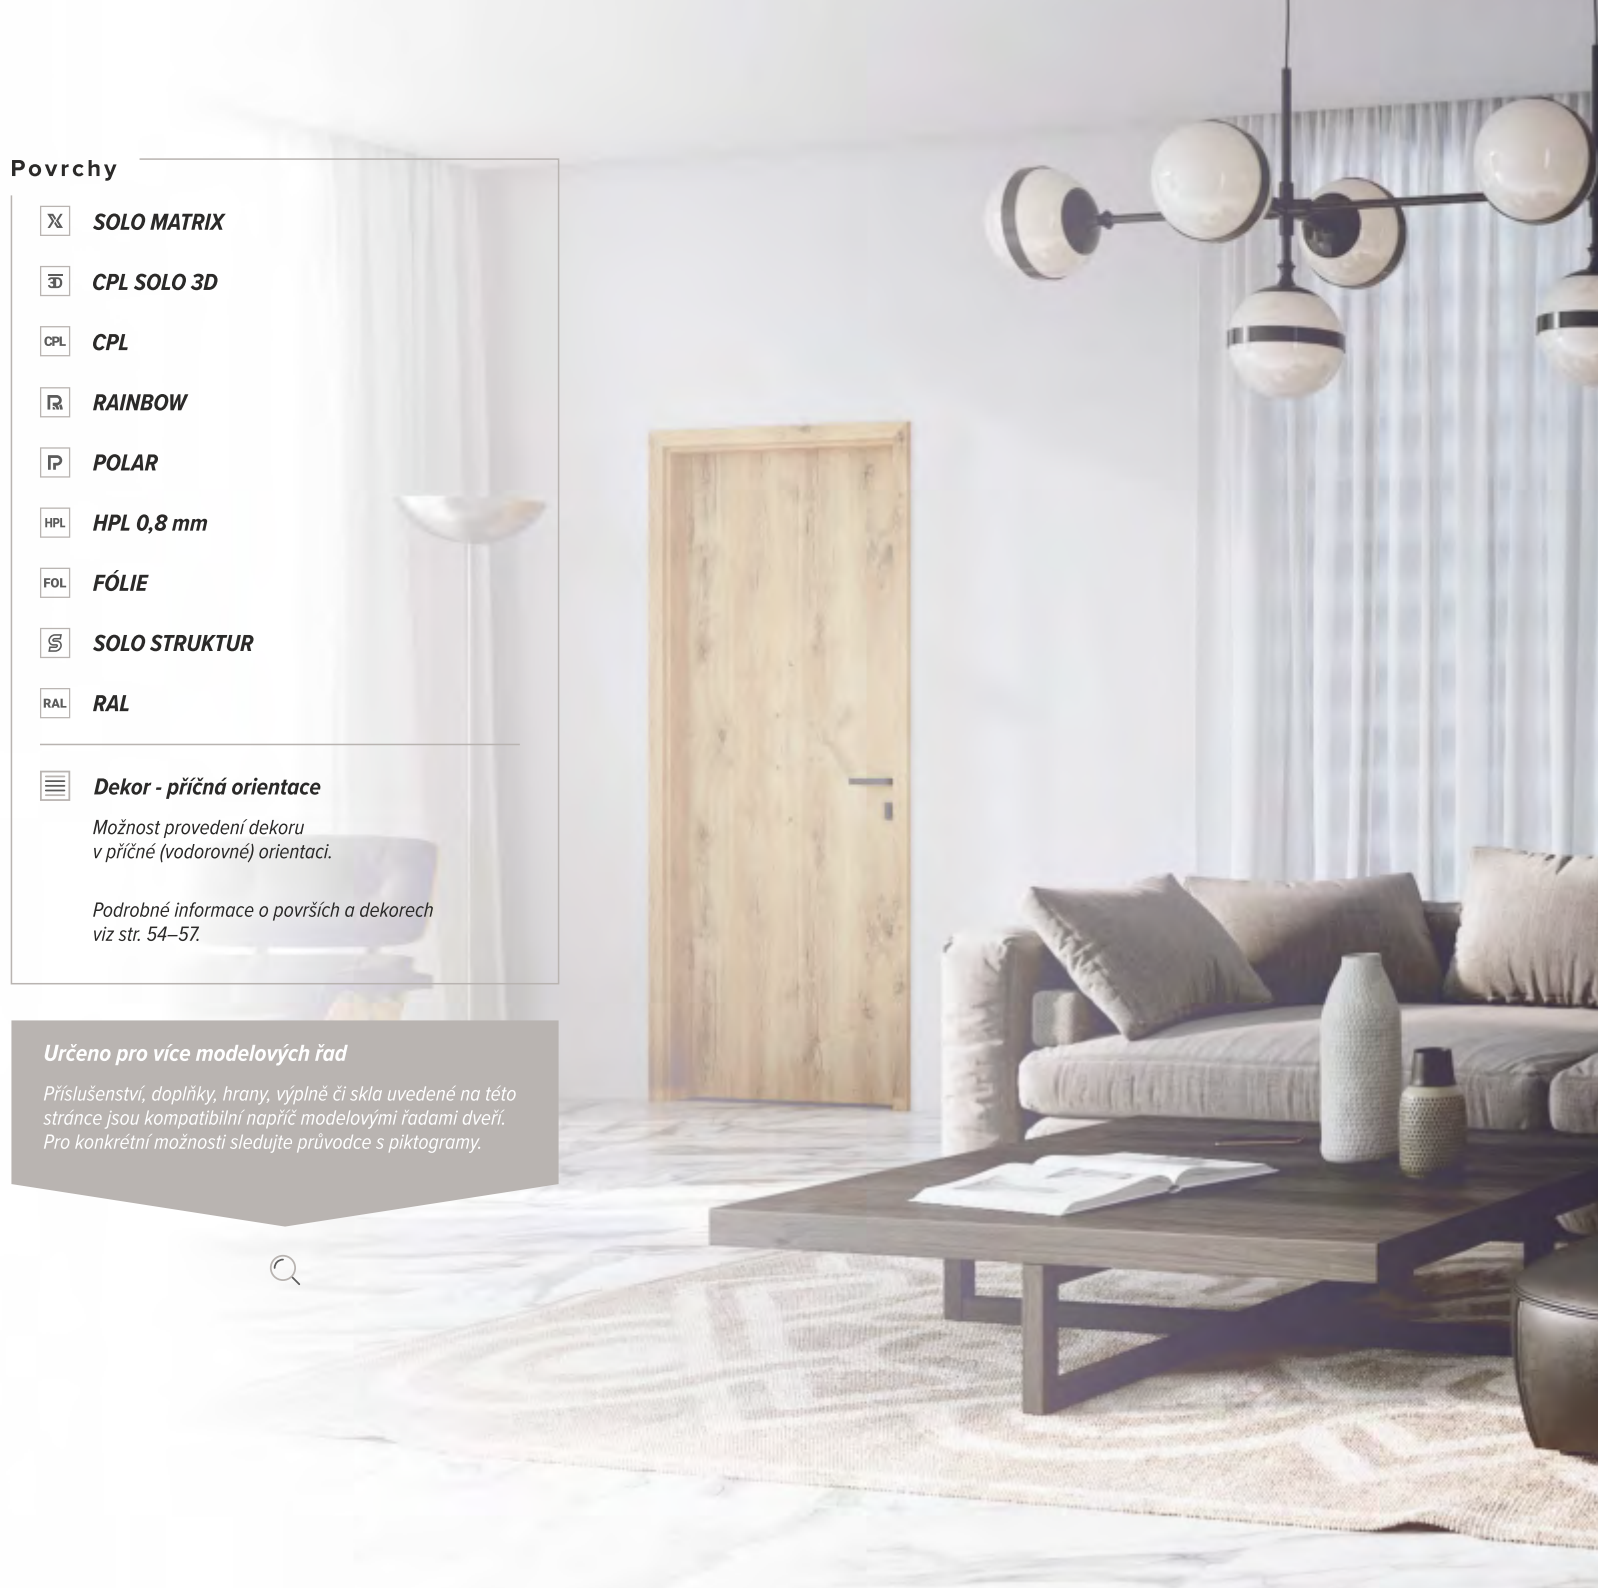

Obložková zárubeň na pouzdro

Určená pro posuvné dveře do pouzdra. Viz str. 48–49.

Obložková zárubeň skrytý falc - reverzní

Zárubeň pro dveře, které se otevírají směrem dovnitř zárubně, čímž vytváří minimalistický vzhled bez viditelného zámku nebo pantu. Viz str. 48–49.

Obložková zárubeň slepá průchozí

Zárubeň bez pantu, zámkových protiplechů a těsnění, což ji činí ideální pro prostorové oddělení a pro využití u posuvných dveří do garnýže. Viz str. 48–49.

Obložková zárubeň EFEKT

Efektivně vypadající zárubeň s pravouhlym napojením stojin a nadpraží. Viz str. 48–49.

Ocelová zárubeň pro přesné zdění

Umožňuje precizní a stabilní montáž do zděné nebo sádkartonové konstrukce, zajišťující vysokou pevnost a dlouhou životnost. Viz str. 48–49.

Zapuštěná zárubeň skrytá reverzní

Dveře zapuštěny do zárubně, čímž vytvářejí čistý a moderní vzhled bez viditelných rámců a pantů. Viz str. 48–49.

Povrchy

SOLO MATRIX

CPL SOLO 3D

CPL

RAINBOW

POLAR

HPL 0,8 mm

FÓLIE

SOLO STRUKTUR

RAL

Dekor - příčná orientace

Možnost provedení dekoru v příčné (vodorovné) orientaci.

Podrobné informace o površích a dekorech viz str. 54–57.

Určeno pro více modelových řad

Příslušenství, doplňky, hrany, výplně či skla uvedené na této stránce jsou kompatibilní napříč modelovými řadami dveří. Pro konkrétní možnosti sledujte průvodce s piktogramy.