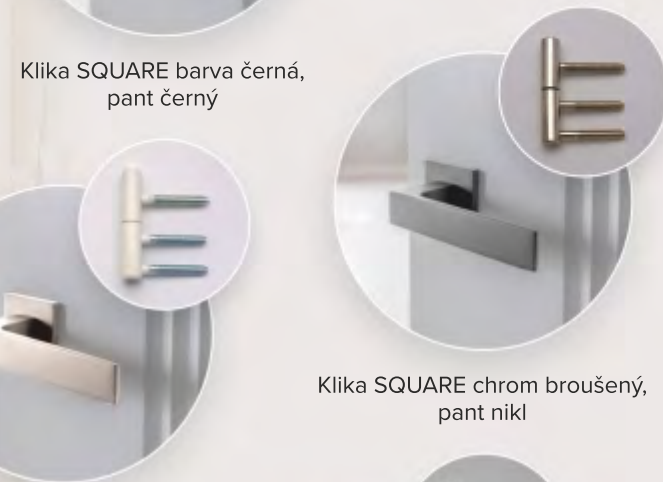

MOŽNOSTI /                    

Detail Sima 11
Zapuštěný rámeček
Povrch CPL SOLO 3D
Dekor Dub Bělený

Sima 21
Povrch CPL SOLO 3D
Dekor Dub Bělený

Klika SQUARE barva titan,
pant satin nikel

Klika SQUARE barva černá,
pant černý